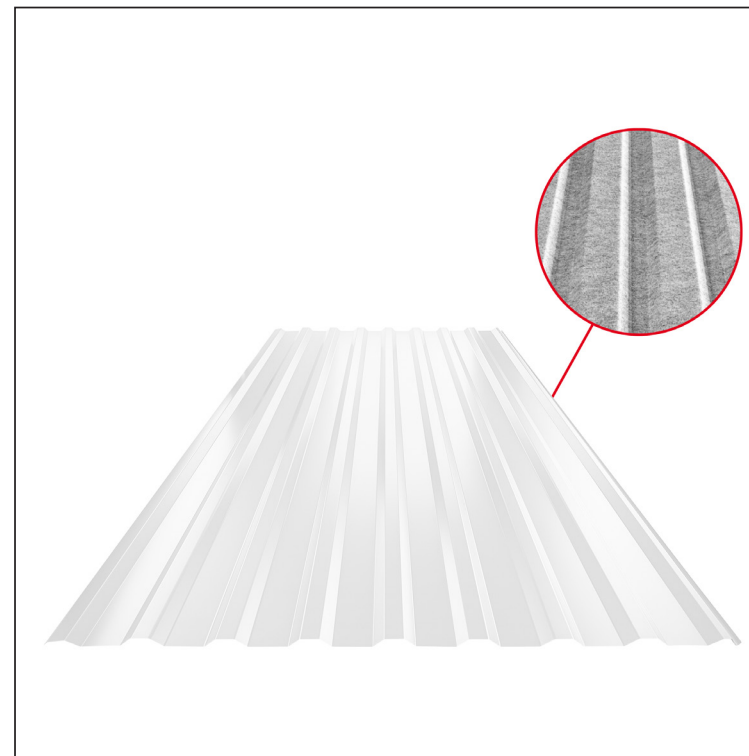

# TRAPÉZLEMEZ - TETŐPROFIL TR 18A SQ (sound – aqua)

## TR-18A SQ

SQ = LECSAPÓDÁS GÁTLÓ ÉS ZAJVÉDŐ FILC vastagsága: 3–4 mm  
 info: SQ (sound-zaj, aqua-víz)

**B** Fastett acél – Fehér – RAL 9010

Műszaki paraméterek [mm]	
Fedőszélesség	1100,0
Teljes szélesség	1138,0
Profilmagasság	18,0
Lemezvastagság	0,50 / 0,55 / 0,60
Tetőfedés hossza	legnagyobb hossza 8000,0

INDEX	VÁLTOZÁS	DÁTUM	ALÁÍRÁS	<b>KJG</b> QUALITY®	<b>TR18</b>	Scan code for 3D model	
ANYAGMÁRKA			H.O.	TÖMEG kg	MÉRET		
MÉRET, FÉLKÉSZ TERMÉK				STN	OSZTÁLYOZÁSI SZÁM		
SEGÉDBERENDEZÉS				MEGJEGYZÉS	POZÍCIÓSZÁM		
KIDOLGOZTA	Ing. Kluska M.			KORÁBBI RAJZ	RAJZSZÁM		
KIPRÓBÁLTA							
TECHNOLÓGUS	TECHNOLÓGUS						
NÉV Trapézlemez - tetőprofil TR 18A SQ (sound – aqua)				Lapok száma	TR-18A SQ		Lap