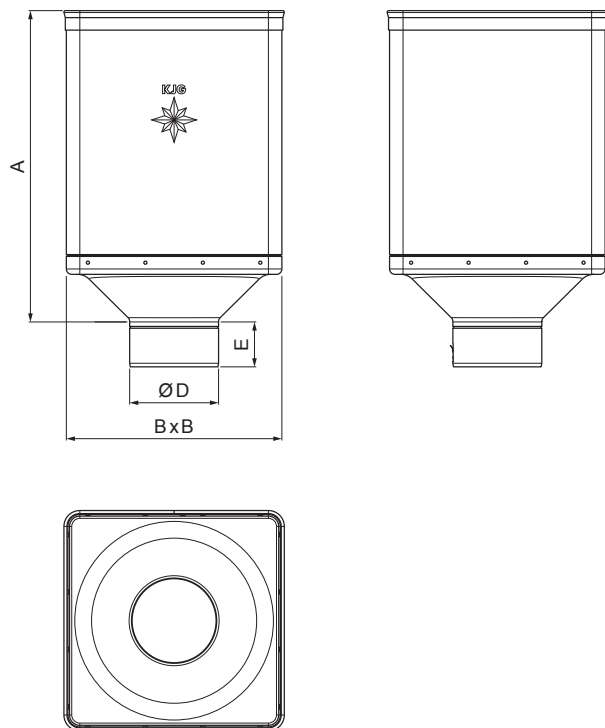

MŰSZAKI LAP

VÍZGYÜJTŐ ÜST DESIGN

M-MKLZ DE

M Réz – Natur

Méretek [mm]				
Néviéges méret	A	B	D	E
80	340	240	79	44
100	336	240	99	50
120	333	240	119	60

INDEX	VÁLTOZÁS	DÁTUM	ALÁÍRÁS	KJG QUALITY®	Scan code for 3D model	
ANYAGMÁRKA	H.O.		TÖMEG kg	MÉRET		
MÉRET, FÉLKÉSZ TERMÉK	SEGÉDBERENDEZÉS		STN	OSZTÁLYOZÁSI SZÁM		
KIDOLGOZTA Ing. Kluska M.	MEGJEGYZÉS		POZÍCIÓSZÁM			
KIPRÓBÁLTA	TECHNOLÓGUS		KORÁBBI RAJZ	RAJZSZÁM		
NÉV	Vízgyűjtő üst DESIGN		Lapok száma	M-MKLZ DE	Lap	