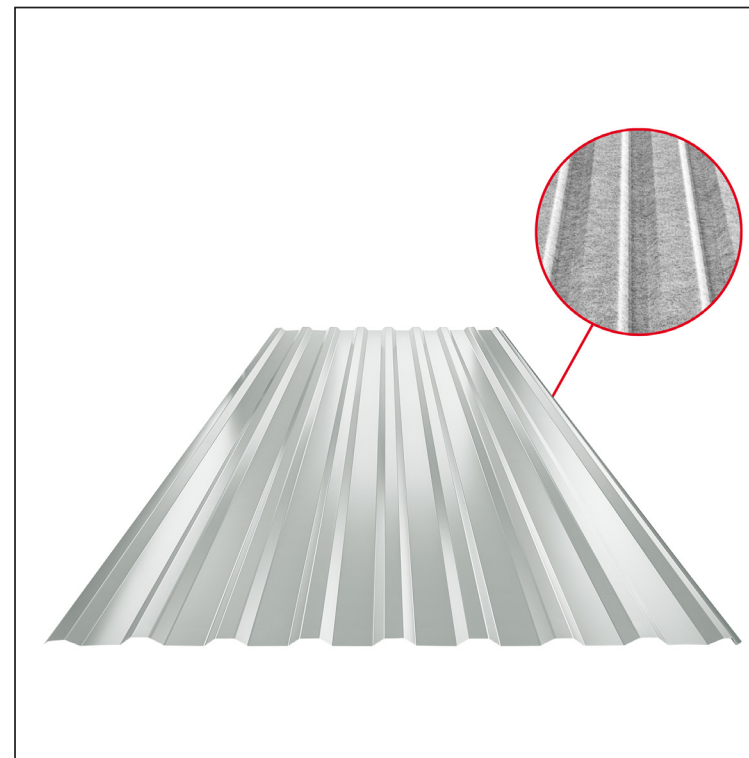

MŰSZAKI LAP

TRAPÉZLEMEZ - TETŐPROFIL TR 18A SQ (sound – aqua)

TR-18A SQ

SQ = LECSAPÓDÁS GÁTLÓ ÉS ZAJVÉDŐ FILC vastagsága: 3–4 mm
 info: SQ (sound-zaj, aqua-víz)

LS Fastett acél – Szürke – RAL 7035

Műszaki paraméterek [mm]	
Fedőszélesség	1100,0
Teljes szélesség	1138,0
Profilmagasság	18,0
Lemezvastagság	0,60
Tetőfedés hossza	legnagyobb hossza 8000,0

INDEX	VÁLTOZÁS	DÁTUM	ALÁÍRÁS	KJG QUALITY®	TR18	Scan code for 3D model	
ANYAGMÁRKA			H.O.	TÖMEG kg	MÉRET		
MÉRET, FÉLKÉSZ TERMÉK			STN		OSZTÁLYOZÁSI SZÁM		
KIDOLGOZTA	Ing. Kluska M.	MEGJEGYZÉS		POZÍCIÓSZÁM			
KIPRÓBÁLTA	TECHNOLÓGUS		KORÁBBI RAJZ		RAJZSZÁM		
NÉV Trapézlemez - tetőprofil TR 18A SQ (sound – aqua)			Lapok száma	TR-18A SQ		Lap	