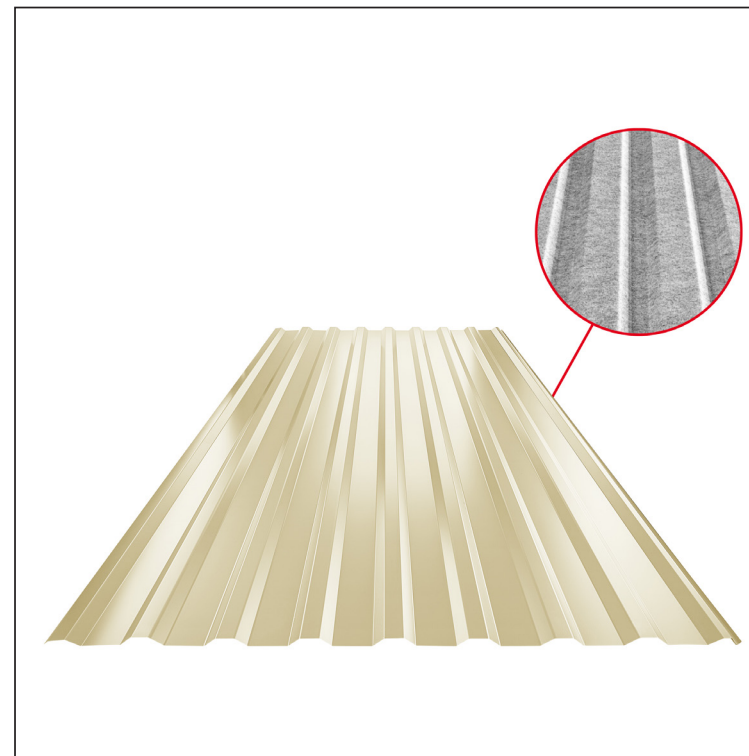

MŰSZAKI LAP

TRAPÉZLEMEZ - TETŐPROFIL TR 18A SQ (sound – aqua)

TR-18A SQ

SQ = LECSAPÓDÁS GÁTLÓ ÉS ZAJVÉDŐ FILC vastagsága: 3–4 mm
info: SQ (sound-zaj, aqua-víz)

SK Fastett acél – Bézs – RAL 1015

Műszaki paraméterek [mm]	
Fedőszélesség	1100,0
Teljes szélesség	1138,0
Profilmagasság	18,0
Lemezvastagság	0,60
Tetőfedés hossza	legnagyobb hossza 8000,0

INDEX	VÁLTOZÁS	DÁTUM	ALÁÍRÁS	KJG	TR18	Scan code for 3D model	QR
ANYAGMÁRKA		H.O.	TÖMEG kg	QUALITY			
MÉRET, FÉLKÉSZ TERMÉK			MÉRET				
SEGÉDBERENDEZÉS			STN				
KIDOLGOZTA Ing. Kluska M.			MEGJEGYZÉS				
KIPRÓBÁLTA			KORÁBBI RAJZ				
TECHNOLÓGUS	TECHNOLÓGUS		KORÁBBI RAJZ				
NÉV	Trapézlemez - tetőprofil TR 18A SQ (sound – aqua)		Lapok száma	TR-18A SQ	Lap		