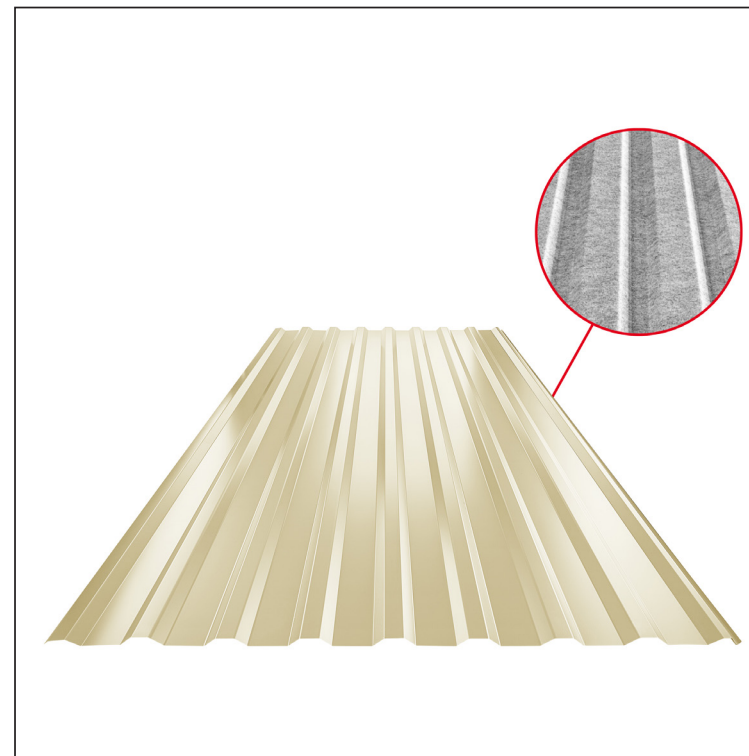

MŰSZAKI LAP

TRAPÉZLEMEZ - TETŐPROFIL TR 18A SQ (sound – aqua)

TR-18A SQ

SQ = LECSAPÓDÁS GÁTLÓ ÉS ZAJVÉDŐ FILC vastagsága: 3–4 mm
 info: SQ (sound-zaj, aqua-víz)

SK Fastett acél – Bézs – RAL 1015

Műszaki paraméterek [mm]	
Fedőszélesség	1100,0
Teljes szélesség	1138,0
Profilmagasság	18,0
Lemezvastagság	0,60
Tetőfedés hossza	legnagyobb hossza 8000,0

INDEX	VÁLTOZÁS	DÁTUM	ALÁÍRÁS	KJG QUALITY®	TR18	Scan code for 3D model	
ANYAGMÁRKA			H.O.	TÖMEG kg	MÉRET		
MÉRET, FÉLKÉSZ TERMÉK				STN	OSZTÁLYOZÁSI SZÁM		
SEGÉDBERENDEZÉS				MEGJEGYZÉS	POZÍCIÓSZÁM		
KIDOLGOZTA Ing. Kluska M.				KORÁBBI RAJZ	RAJZSZÁM		
KIPRÓBÁLTA			TECHNOLÓGUS				
NEV			Trapézlemez - tetőprofil TR 18A SQ (sound – aqua)		Lapok száma	TR-18A SQ	Lap