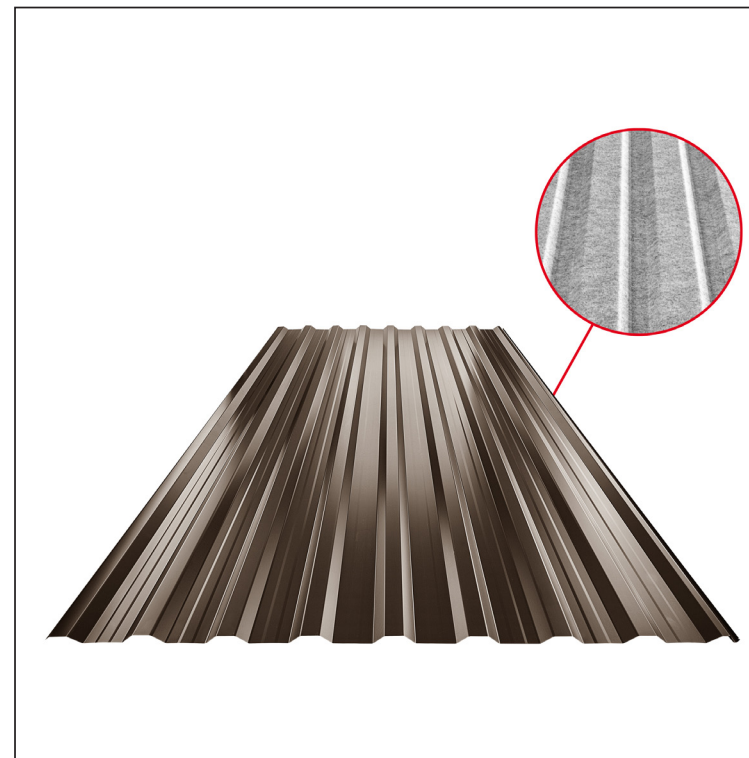

MŰSZAKI LAP

TRAPÉZLEMEZ BORDAKÖZI MEREVÍTÉSSEL

TR 18A+ SQ (sound – aqua)

TR-18A+ SQ

TM Fastett acél – Barna – RAL 8028

Műszaki paraméterek [mm]	
Fedőszélesség	1100,0
Teljes szélesség	1138,0
Profilmagasság	18,0
Lemezvastagság	0,50 / 0,55
Tetőfedés hossza	legnagyobb hossza 8000,0

INDEX	VÁLTOZÁS	DÁTUM	ALÁÍRÁS	KJG	TR18	Scan code for 3D model
				QUALITY		
ANYAGMÁRKA		H.O.	TÖMEG kg	MÉRET		
MÉRET, FÉLKÉSZ TERMÉK						
SEGÉDBERENDEZÉS			STN	OSZTÁLYOZÁSI SZÁM		
KIDOLGOZTA Ing. Kluska M.			MEGJEGYZÉS	POZÍCIÓSZÁM		
KIPRÓBÁLTA						
TECHNOLÓGUS	TECHNOLÓGUS		KORÁBBI RAJZ	RAJZSZÁM		
NÉV	Trapézlemez bordaközi merevítéssel TR 18A+ SQ (sound – aqua)		Lapok száma	TR-18A+ SQ	Lap	