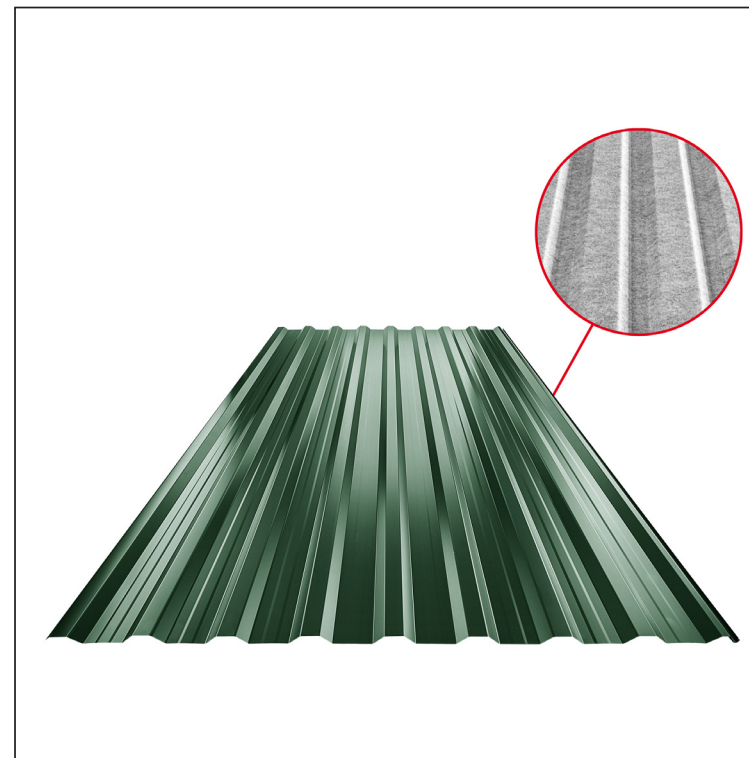

MŰSZAKI LAP

TRAPÉZLEMEZ BORDAKÖZI MEREVÍTÉSSEL

TR 18A+ SQ (sound – aqua)

TR-18A+ SQ

MZ Fastett acél – Mohazöld – RAL 6005

Műszaki paraméterek [mm]	
Fedőszélesség	1100,0
Teljes szélesség	1138,0
Profilmagasság	18,0
Lemezvastagság	0,55
Tetőfedés hossza	legnagyobb hossza 8000,0

INDEX	VÁLTOZÁS	DÁTUM	ALÁÍRÁS	KJG	TR18	Scan code for 3D model
ANYAGMÁRKA		H.O.	TÖMEG kg	QUALITY		
MÉRET, FÉLKÉSZ TERMÉK			MÉRET			
SEGÉDBERENDEZÉS			STN			
KIDOLGOZTA Ing. Kluska M.			MEGJEGYZÉS			
KIPRÓBÁLTA			KORÁBBI RAJZ			
TECHNOLÓGUS	TECHNOLÓGUS		RAJZSZÁM			
NÉV	Trapézlemez bordaközi merevítéssel TR 18A+ SQ (sound – aqua)		Lapok száma	TR-18A+ SQ	Lap	