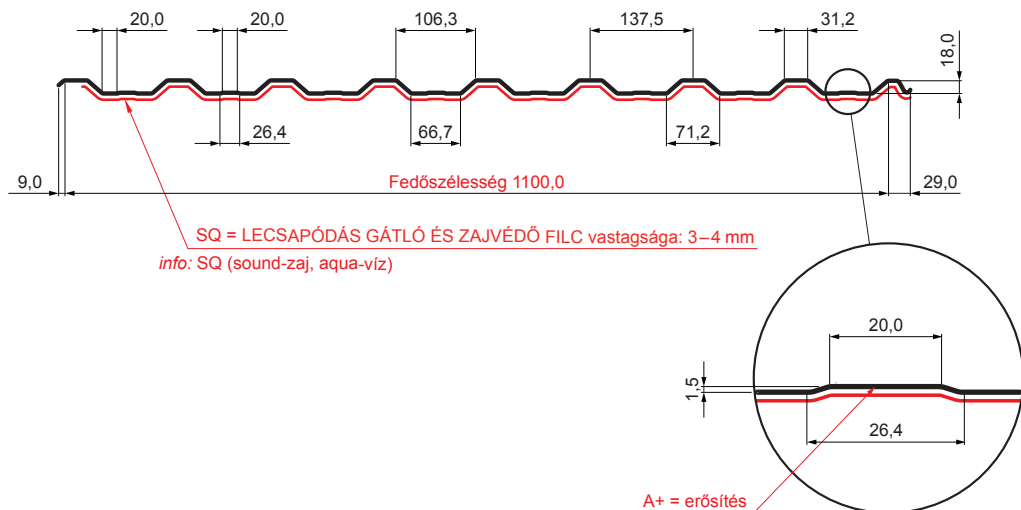

MŰSZAKI LAP

# TR-18A+ SQ

**TZ** Fastett acél – Zöld – RAL 6011

Műszaki paraméterek [mm]	
Fedőszélesség	1100,0
Teljes szélesség	1138,0
Profilmagasság	18,0
Lemezvastagság	0,55
Tetőfedés hossza	legnagyobb hossza 8000,0

INDEX	VÁLTOZÁS	DÁTUM	ALÁÍRÁS	KJG	TR18	Scan code for 3D model
ANYAGMÁRKA		H.O.	TÖMEG kg	QUALITY		
MÉRET, FÉLKÉSZ TERMÉK			MÉRET			
SEGÉDBERENDEZÉS			STN			
KIDOLGOZTA Ing. Kluska M.			MEGJEGYZÉS			
KIPRÓBÁLTA			KORÁBBI RAJZ			
TECHNOLÓGUS	TECHNOLÓGUS		RAJZSZÁM			
NÉV	Trapézlemez bordaközi merevítéssel TR 18A+ SQ (sound – aqua)		Lapok száma	TR-18A+ SQ	Lap	