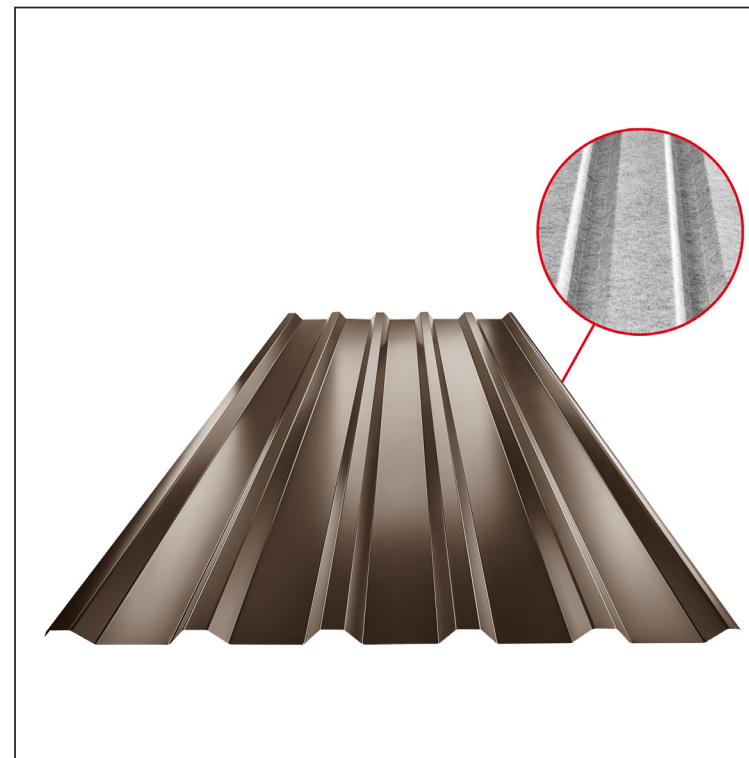

MŰSZAKI LAP

TRAPÉZLEMEZ - TETŐPROFIL TR 35A SQ (sound – aqua) TR-35A SQ

SQ = LECSAPÓDÁS GÁTLÓ ÉS ZAJVÉDŐ FILC vastagsága: 3–4 mm
 info: SQ (sound-zaj, aqua-víz)

TM Fastett acél – Barna – RAL 8028

Műszaki paraméterek [mm]	
Fedőszélesség	1060,0
Teljes szélesség	1085,0
Profilmagasság	34,5
Lemezvastagság	0,50 / 0,55
Tetőfedés hossza	legnagyobb hossza 8000,0

INDEX	VÁLTOZÁS	DÁTUM	ALÁÍRÁS	KJG QUALITY®	TR35	Scan code for 3D model	QR
ANYAGMÁRKA			H.O.	TÖMEG kg	MÉRET		
MÉRET, FÉLKÉSZ TERMÉK				STN	OSZTÁLYOZÁSI SZÁM		
SEGÉDBERENDEZÉS				MEGJEGYZÉS	POZÍCIÓSZÁM		
KIDOLGOZTA Ing. Kluska M.				KORÁBBI RAJZ	RAJZSZÁM		
KIPRÓBÁLTA							
TECHNOLÓGUS	TECHNOLÓGUS			Lapok száma	TR-35A SQ		
NÉV	Trapézlemez - tetőprofil TR 35A SQ (sound – aqua)						