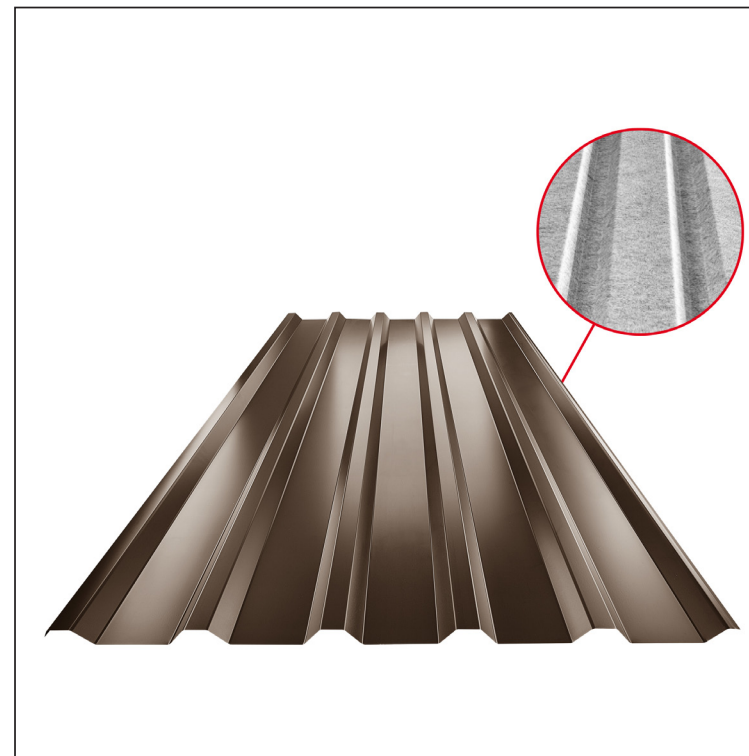

MŰSZAKI LAP

TRAPÉZLEMEZ - TETŐPROFIL TR 35A SQ (sound – aqua) TR-35A SQ

SQ = LECSAPÓDÁS GÁTLÓ ÉS ZAJVÉDŐ FILC vastagsága: 3–4 mm
 info: SQ (sound-zaj, aqua-víz)

TM Fastett acél – Barna – RAL 8028

Műszaki paraméterek [mm]	
Fedőszélesség	1060,0
Teljes szélesség	1085,0
Profilmagasság	34,5
Lemezvastagság	0,50 / 0,55
Tetőfedés hossza	legnagyobb hossza 8000,0

INDEX	VÁLTOZÁS	DÁTUM	ALÁÍRÁS	KJG QUALITY®	TR35	Scan code for 3D model	
ANYAGMÁRKA			H.O.	TÖMEG kg	MÉRET		
MÉRET, FÉLKÉSZ TERMÉK				STN	OSZTÁLYOZÁSI SZÁM		
SEGÉDBERENDEZÉS				MEGJEGYZÉS	POZÍCIÓSZÁM		
KIDOLGOZTA Ing. Kluska M.				KORÁBBI RAJZ	RAJZSZÁM		
KIPRÓBÁLTA			TECHNOLÓGUS				
NÉV			Trapézlemez - tetőprofil TR 35A SQ (sound – aqua)		Lapok száma	TR-35A SQ Lap	