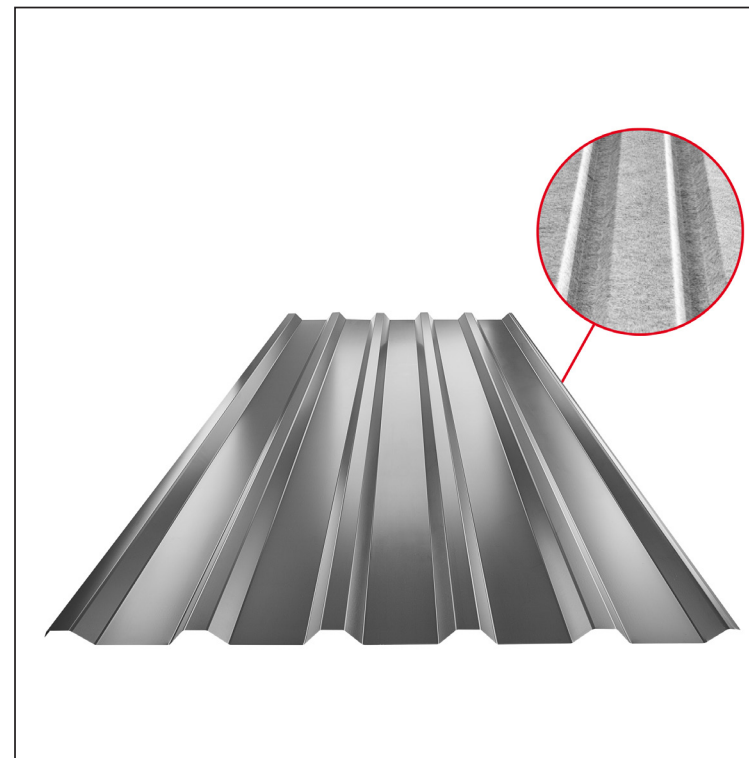

MŰSZAKI LAP

TRAPÉZLEMEZ - TETŐPROFIL TR 35A SQ (sound – aqua) TR-35A SQ

AN Fastett acél – Antracit – RAL 7016

Műszaki paraméterek [mm]	
Fedőszélesség	1060,0
Teljes szélesség	1085,0
Profilmagasság	34,5
Lemezvastagság	0,50 / 0,55 / 0,60
Tetőfedés hossza	legnagyobb hossza 8000,0

INDEX	VÁLTOZÁS	DÁTUM	ALÁÍRÁS	KJG	TR35	Scan code for 3D model	QR
ANYAGMÁRKA		H.O.	TÖMEG kg	QUALITY			
MÉRET, FÉLKÉSZ TERMÉK			MÉRET				
SEGÉDBERENDEZÉS			STN				
KIDOLGOZTA Ing. Kluska M.			MEGJEGYZÉS				
KIPRÓBÁLTA			KORÁBBI RAJZ				
TECHNOLÓGUS	TECHNOLÓGUS		KORÁBBI RAJZ				
NÉV	Trapézlemez - tetőprofil TR 35A SQ (sound – aqua)		Lapok száma	TR-35A SQ			