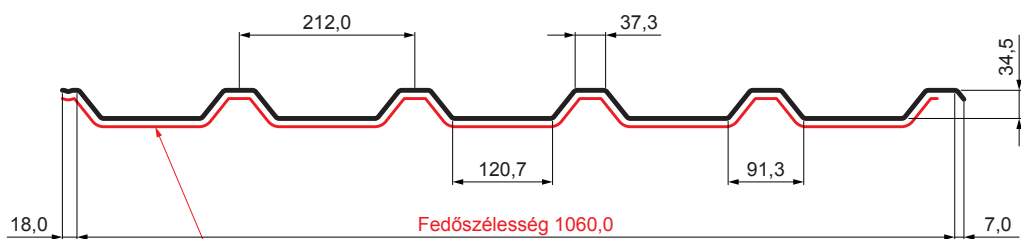

MŰSZAKI LAP

TRAPÉZLEMEZ - TETŐPROFIL TR 35A SQ (sound – aqua) TR-35A SQ

AN Fastett acél – Antracit – RAL 7016

Műszaki paraméterek [mm]	
Fedőszélesség	1060,0
Teljes szélesség	1085,0
Profilmagasság	34,5
Lemezvastagság	0,50 / 0,55 / 0,60
Tetőfedés hossza	legnagyobb hossza 8000,0

INDEX	VÁLTOZÁS	DÁTUM	ALÁÍRÁS	KJG	TR35	Scan code for 3D model	QR
ANYAGMÁRKA		H.O.	TÖMEG kg	QUALITY			
MÉRET, FÉLKÉSZ TERMÉK			MÉRET				
SEGÉDBERENDEZÉS			STN				
KIDOLGOZTA Ing. Kluska M.			MEGJEGYZÉS				
KIPRÓBÁLTA			KORÁBBI RAJZ				
TECHNOLÓGUS	TECHNOLÓGUS		KORÁBBI RAJZ				
NÉV	Trapézlemez - tetőprofil TR 35A SQ (sound – aqua)		Lapok száma	TR-35A SQ			