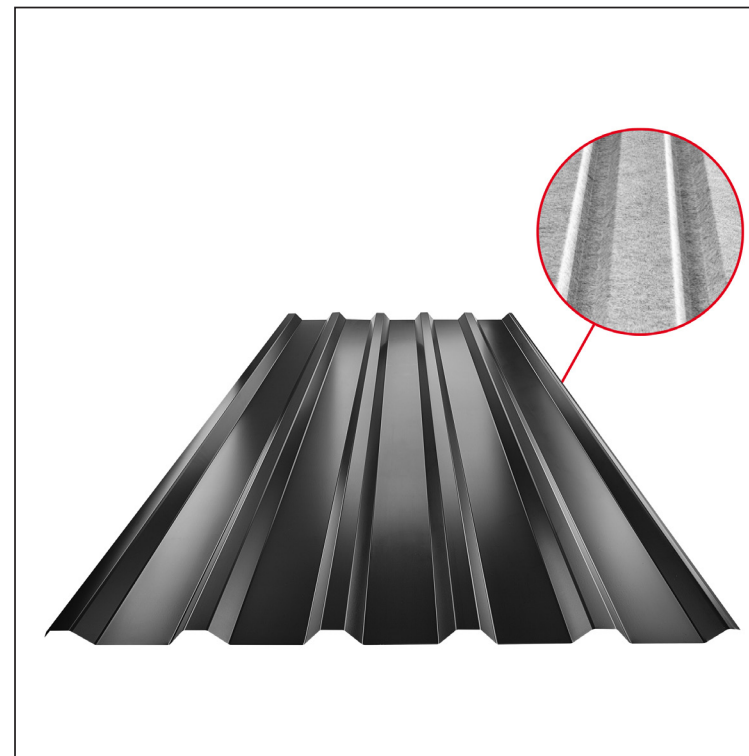

MŰSZAKI LAP

TRAPÉZLEMEZ - TETŐPROFIL TR 35A SQ (sound – aqua) TR-35A SQ

SQ = LECSAPÓDÁS GÁTLÓ ÉS ZAJVÉDŐ FILC vastagsága: 3–4 mm
 info: SQ (sound-zaj, aqua-víz)

IC Fastett acél – Fekete – RAL 9005

Műszaki paraméterek [mm]	
Fedőszélesség	1060,0
Teljes szélesség	1085,0
Profilmagasság	34,5
Lemezvastagság	0,50 / 0,55
Tetőfedés hossza	legnagyobb hossza 8000,0

INDEX	VÁLTOZÁS	DÁTUM	ALÁÍRÁS	KJG QUALITY®	TR35	Scan code for 3D model	QR
ANYAGMÁRKA			H.O.	TÖMEG kg	MÉRET		
MÉRET, FÉLKÉSZ TERMÉK							
SEGÉDBERENDEZÉS				STN	OSZTÁLYOZÁSI SZÁM		
KIDOLGOZTA Ing. Kluska M.				MEGJEGYZÉS	POZÍCIÓSZÁM		
KIPRÓBÁLTA							
TECHNOLÓGUS	TECHNOLÓGUS			KORÁBBI RAJZ	RAJZSZÁM		
NÉV	Trapézlemez - tetőprofil TR 35A SQ (sound – aqua)			Lapok száma	TR-35A SQ		