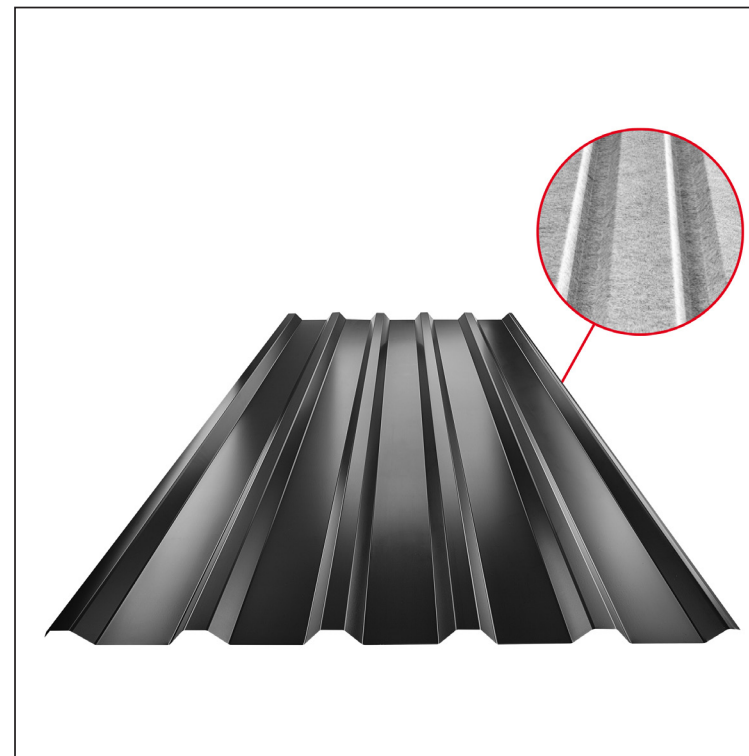

# TRAPÉZLEMEZ - TETŐPROFIL TR 35A SQ (sound – aqua) TR-35A SQ

SQ = LECSAPÓDÁS GÁTLÓ ÉS ZAJVÉDŐ FILC vastagsága: 3–4 mm  
 info: SQ (sound-zaj, aqua-víz)

IC Fastett acél – Fekete – RAL 9005

Műszaki paraméterek [mm]	
Fedőszélesség	1060,0
Teljes szélesség	1085,0
Profilmagasság	34,5
Lemezvastagság	0,50 / 0,55
Tetőfedés hossza	legnagyobb hossza 8000,0

INDEX	VÁLTOZÁS	DÁTUM	ALÁÍRÁS	KJG QUALITY®	TR35	Scan code for 3D model	QR
ANYAGMÁRKA		H.O.		TÖMEG kg	MÉRET		
MÉRET, FÉLKÉSZ TERMÉK				STN	OSZTÁLYOZÁSI SZÁM		
SEGÉDBERENDEZÉS				MEGJEGYZÉS	POZÍCIÓSZÁM		
KIDOLGOZTA Ing. Kluska M.				KORÁBBI RAJZ	RAJZSZÁM		
KIPRÓBÁLTA							
TECHNOLÓGUS	TECHNOLÓGUS			Lapok száma	TR-35A SQ		
NÉV	Trapézlemez - tetőprofil TR 35A SQ (sound – aqua)						