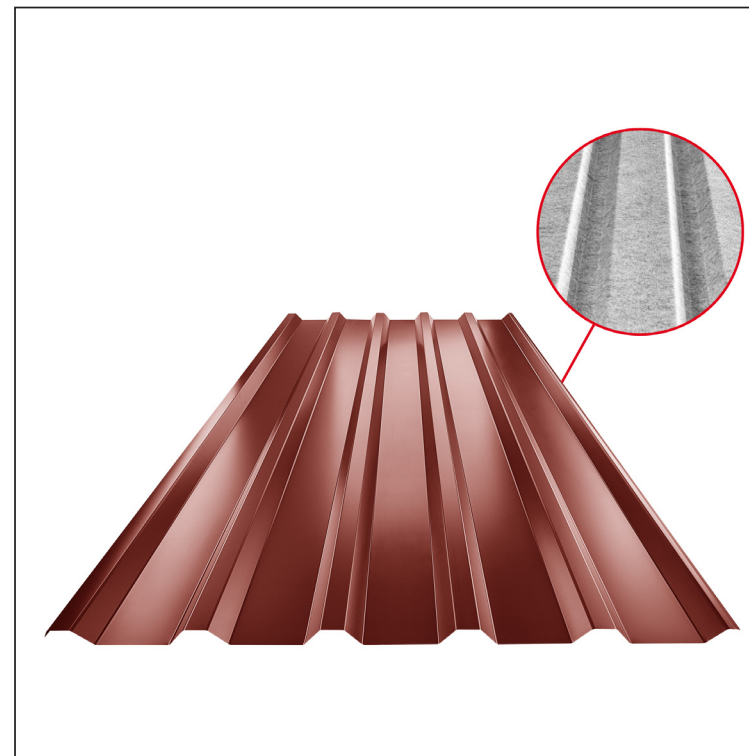

MŰSZAKI LAP

TRAPÉZLEMEZ - TETŐPROFIL TR 35A SQ (sound – aqua) TR-35A SQ

SQ = LECSAPÓDÁS GÁTLÓ ÉS ZAJVÉDŐ FILC vastagsága: 3–4 mm
 info: SQ (sound-zaj, aqua-víz)

OC Fastett acél – Bordó – RAL 3009

Műszaki paraméterek [mm]	
Fedőszélesség	1060,0
Teljes szélesség	1085,0
Profilmagasság	34,5
Lemezvastagság	0,50 / 0,55
Tetőfedés hossza	legnagyobb hossza 8000,0

INDEX	VÁLTOZÁS	DÁTUM	ALÁÍRÁS	KJG QUALITY®	TR35	Scan code for 3D model	QR
ANYAGMÁRKA			H.O.	TÖMEG kg	MÉRET		
MÉRET, FÉLKÉSZ TERMÉK							
SEGÉDBERENDEZÉS				STN	OSZTÁLYOZÁSI SZÁM		
KIDOLGOZTA Ing. Kluska M.				MEGJEGYZÉS	POZÍCIÓSZÁM		
KIPRÓBÁLTA				KORÁBBI RAJZ	RAJZSZÁM		
TECHNOLÓGUS	TECHNOLÓGUS			KORÁBBI RAJZ	RAJZSZÁM		
NÉV	Trapézlemez - tetőprofil TR 35A SQ (sound – aqua)			Lapok száma	TR-35A SQ	Lap	