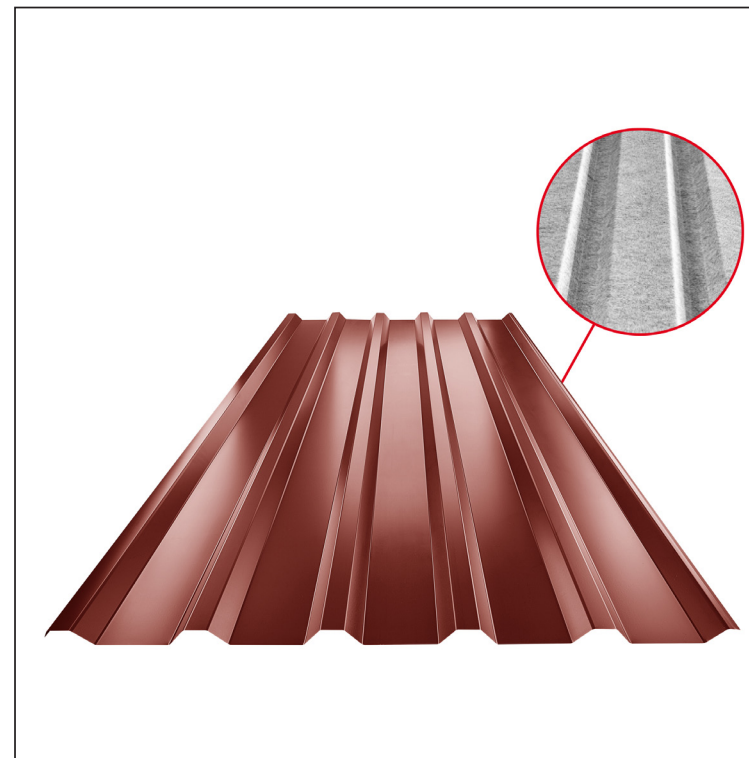

# TRAPÉZLEMEZ - TETŐPROFIL TR 35A SQ (sound – aqua) TR-35A SQ

SQ = LECSAPÓDÁS GÁTLÓ ÉS ZAJVÉDŐ FILC vastagsága: 3–4 mm  
 info: SQ (sound-zaj, aqua-víz)

**OC** Fastett acél – Bordó – RAL 3009

Műszaki paraméterek [mm]	
Fedőszélesség	1060,0
Teljes szélesség	1085,0
Profilmagasság	34,5
Lemezvastagság	0,50 / 0,55
Tetőfedés hossza	legnagyobb hossza 8000,0

INDEX	VÁLTOZÁS	DÁTUM	ALÁÍRÁS	<b>KJG</b> QUALITY®	<b>TR35</b>	Scan code for 3D model	
ANYAGMÁRKA			H.O.	TÖMEG kg	MÉRET		
MÉRET, FÉLKÉSZ TERMÉK				STN	OSZTÁLYOZÁSI SZÁM		
SEGÉDBERENDEZÉS				MEGJEGYZÉS	POZÍCIÓSZÁM		
KIDOLGOZTA Ing. Kluska M.				KORÁBBI RAJZ	RAJZSZÁM		
KIPRÓBÁLTA			TECHNOLÓGUS				
NÉV			Trapézlemez - tetőprofil TR 35A SQ (sound – aqua)		Lapok száma	TR-35A SQ	Lap