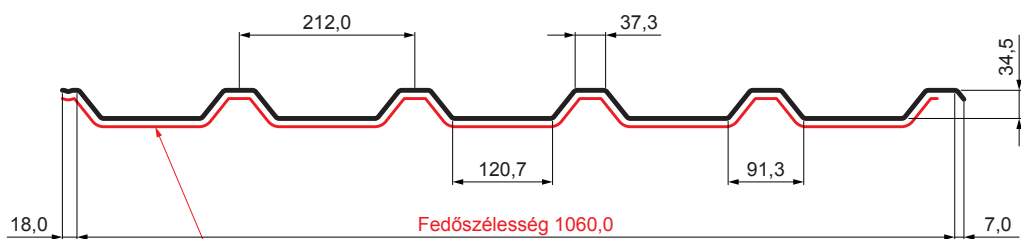

# TRAPÉZLEMEZ - TETŐPROFIL TR 35A SQ (sound – aqua) TR-35A SQ

SQ = LECSAPÓDÁS GÁTLÓ ÉS ZAJVÉDŐ FILC vastagsága: 3–4 mm  
 info: SQ (sound-zaj, aqua-víz)

**OC** Fastett acél – Bordó – RAL 3009

Műszaki paraméterek [mm]	
Fedőszélesség	1060,0
Teljes szélesség	1085,0
Profilmagasság	34,5
Lemezvastagság	0,50 / 0,55
Tetőfedés hossza	legnagyobb hossza 8000,0

INDEX	VÁLTOZÁS	DÁTUM	ALÁÍRÁS	<b>KJG</b> QUALITY®	<b>TR35</b>	Scan code for 3D model	
ANYAGMÁRKA			H.O.	TÖMEG kg	MÉRET		
MÉRET, FÉLKÉSZ TERMÉK				STN	OSZTÁLYOZÁSI SZÁM		
SEGÉDBERENDEZÉS				MEGJEGYZÉS	POZÍCIÓSZÁM		
KIDOLGOZTA Ing. Kluska M.				KORÁBBI RAJZ	RAJZSZÁM		
KIPRÓBÁLTA			TECHNOLÓGUS				
NÉV			Trapézlemez - tetőprofil TR 35A SQ (sound – aqua)		Lapok száma	TR-35A SQ	Lap