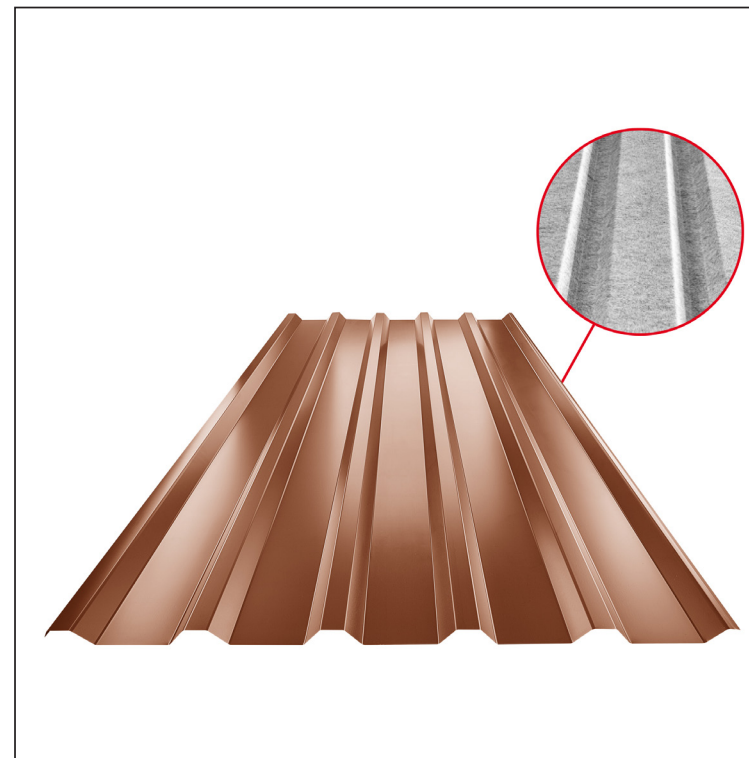

# TRAPÉZLEMEZ - TETŐPROFIL TR 35A SQ (sound – aqua) TR-35A SQ

SQ = LECSAPÓDÁS GÁTLÓ ÉS ZAJVÉDŐ FILC vastagsága: 3–4 mm  
 info: SQ (sound-zaj, aqua-víz)

**MH** Fastett acél – Cserépszín – RAL 8004

Műszaki paraméterek [mm]	
Fedőszélesség	1060,0
Teljes szélesség	1085,0
Profilmagasság	34,5
Lemezvastagság	0,50 / 0,55
Tetőfedés hossza	legnagyobb hossza 8000,0

INDEX	VÁLTOZÁS	DÁTUM	ALÁÍRÁS	<b>KJG</b> QUALITY®	<b>TR35</b>	Scan code for 3D model	
ANYAGMÁRKA			H.O.	TÖMEG kg	MÉRET		
MÉRET, FÉLKÉSZ TERMÉK				STN	OSZTÁLYOZÁSI SZÁM		
SEGÉDBERENDEZÉS				MEGJEGYZÉS	POZÍCIÓSZÁM		
KIDOLGOZTA Ing. Kluska M.				KORÁBBI RAJZ	RAJZSZÁM		
KIPRÓBÁLTA			TECHNOLÓGUS				
NÉV			Trapézlemez - tetőprofil TR 35A SQ (sound – aqua)		Lapok száma	TR-35A SQ	Lap