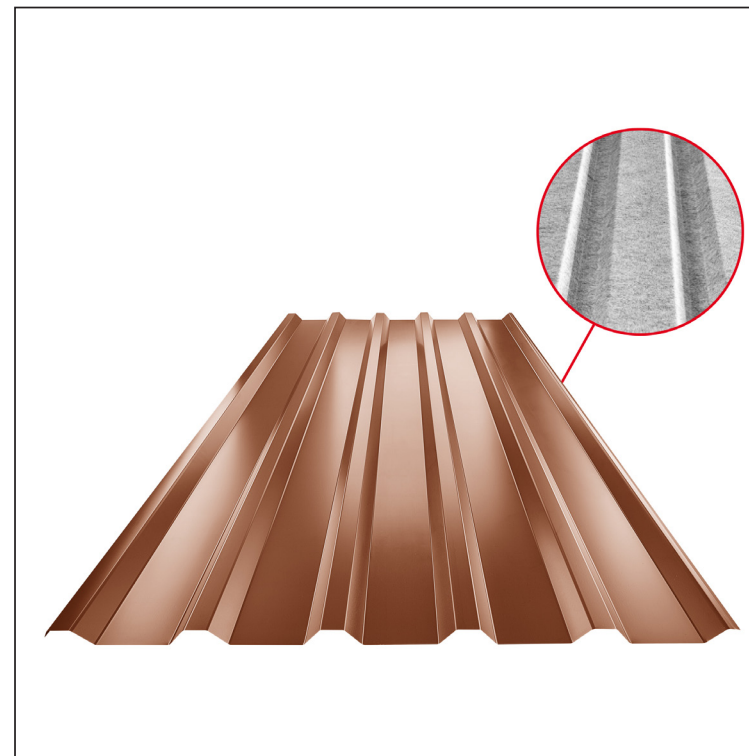

MŰSZAKI LAP

TRAPÉZLEMEZ - TETŐPROFIL TR 35A SQ (sound – aqua) TR-35A SQ

SQ = LECSAPÓDÁS GÁTLÓ ÉS ZAJVÉDŐ FILC vastagsága: 3–4 mm
 info: SQ (sound-zaj, aqua-víz)

MH Fastett acél – Cserépszín – RAL 8004

Műszaki paraméterek [mm]	
Fedőszélesség	1060,0
Teljes szélesség	1085,0
Profilmagasság	34,5
Lemezvastagság	0,50 / 0,55
Tetőfedés hossza	legnagyobb hossza 8000,0

INDEX	VÁLTOZÁS	DÁTUM	ALÁÍRÁS	KJG QUALITY®	TR35	Scan code for 3D model	
ANYAGMÁRKA			H.O.	TÖMEG kg	MÉRET		
MÉRET, FÉLKÉSZ TERMÉK				STN	OSZTÁLYOZÁSI SZÁM		
SEGÉDBERENDEZÉS				MEGJEGYZÉS	POZÍCIÓSZÁM		
KIDOLGOZTA Ing. Kluska M.				KORÁBBI RAJZ	RAJZSZÁM		
KIPRÓBÁLTA			TECHNOLÓGUS				
NÉV			Trapézlemez - tetőprofil TR 35A SQ (sound – aqua)		Lapok száma	TR-35A SQ Lap	