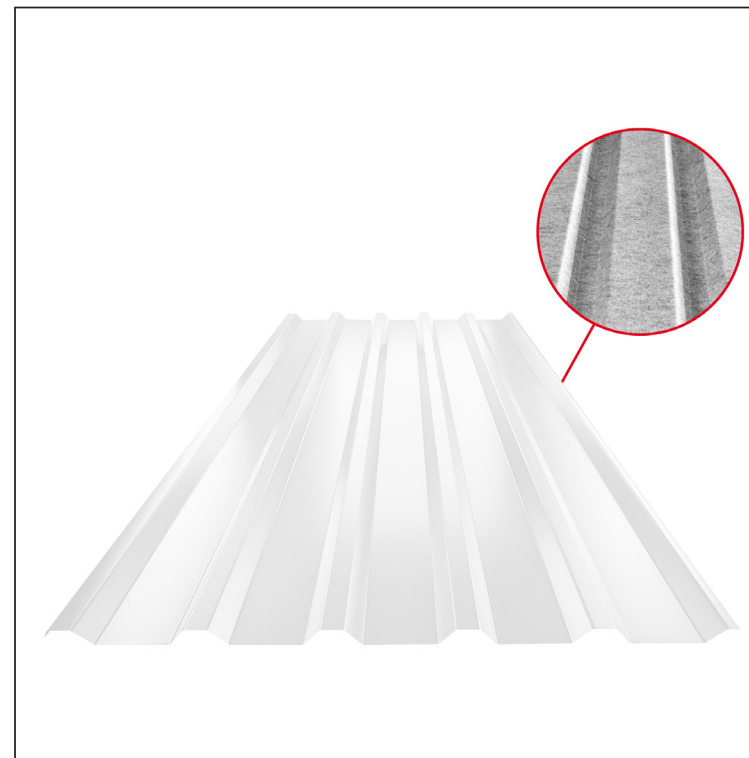

MŰSZAKI LAP

TRAPÉZLEMEZ - TETŐPROFIL TR 35A SQ (sound – aqua) TR-35A SQ

SQ = LECSAPÓDÁS GÁTLÓ ÉS ZAJVÉDŐ FILC vastagsága: 3–4 mm
 info: SQ (sound-zaj, aqua-víz)

SB Fastett acél – Törtfehér – RAL 9002

Műszaki paraméterek [mm]	
Fedőszélesség	1060,0
Teljes szélesség	1085,0
Profilmagasság	34,5
Lemezvastagság	0,50 / 0,55 / 0,60
Tetőfedés hossza	legnagyobb hossza 8000,0

INDEX	VÁLTOZÁS	DÁTUM	ALÁÍRÁS	KJG QUALITY®	TR35	Scan code for 3D model	
ANYAGMÁRKA			H.O.	TÖMEG kg	MÉRET		
MÉRET, FÉLKÉSZ TERMÉK				STN	OSZTÁLYOZÁSI SZÁM		
SEGÉDBERENDEZÉS				MEGJEGYZÉS	POZÍCIÓSZÁM		
KIDOLGOZTA Ing. Kluska M.				KORÁBBI RAJZ	RAJZSZÁM		
KIPRÓBÁLTA			TECHNOLÓGUS				
NÉV			Trapézlemez - tetőprofil TR 35A SQ (sound – aqua)		Lapok száma	TR-35A SQ Lap	