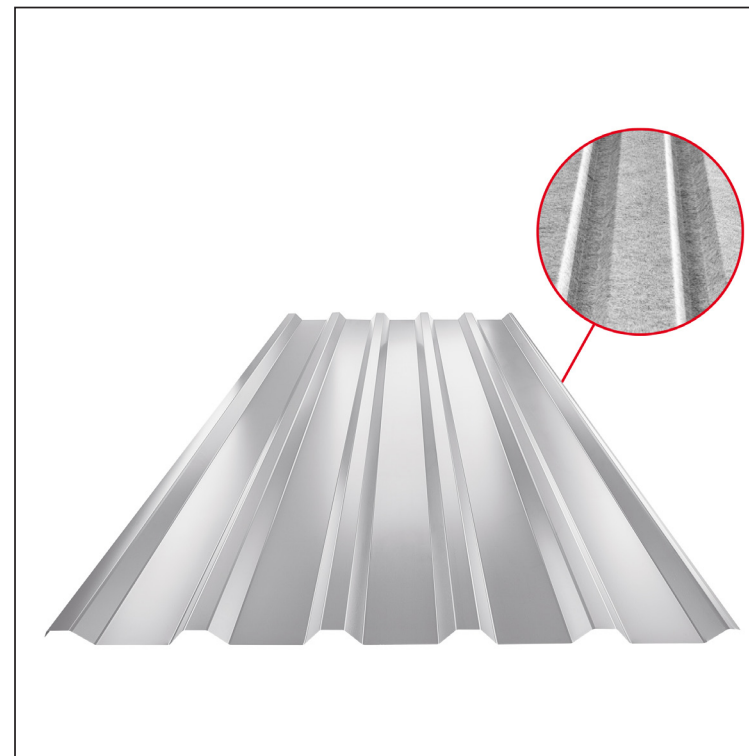

MŰSZAKI LAP

TRAPÉZLEMEZ - TETŐPROFIL TR 35A SQ (sound – aqua) TR-35A SQ

SQ = LECSAPÓDÁS GÁTLÓ ÉS ZAJVÉDŐ FILC vastagsága: 3–4 mm
 info: SQ (sound-zaj, aqua-víz)

BH Fastett acél – Világos ezüst – RAL 9006

Műszaki paraméterek [mm]	
Fedőszélesség	1060,0
Teljes szélesség	1085,0
Profilmagasság	34,5
Lemezvastagság	0,50 / 0,55 / 0,60
Tetőfedés hossza	legnagyobb hossza 8000,0

INDEX	VÁLTOZÁS	DÁTUM	ALÁÍRÁS	KJG	TR35	Scan code for 3D model	QR
ANYAGMÁRKA		H.O.		QUALITY			
MÉRET, FÉLKÉSZ TERMÉK				TÖMEG kg			MÉRET
SEGÉDBERENDEZÉS				STN			OSZTÁLYOZÁSI SZÁM
KIDOLGOZTA Ing. Kluska M.				MEGJEGYZÉS			POZÍCIÓSZÁM
KIPRÓBÁLTA				KORÁBBI RAJZ			RAJZSZÁM
TECHNOLÓGUS	TECHNOLÓGUS			NÉV	Trapézlemez - tetőprofil TR 35A SQ (sound – aqua)	Lapok száma	TR-35A SQ Lap