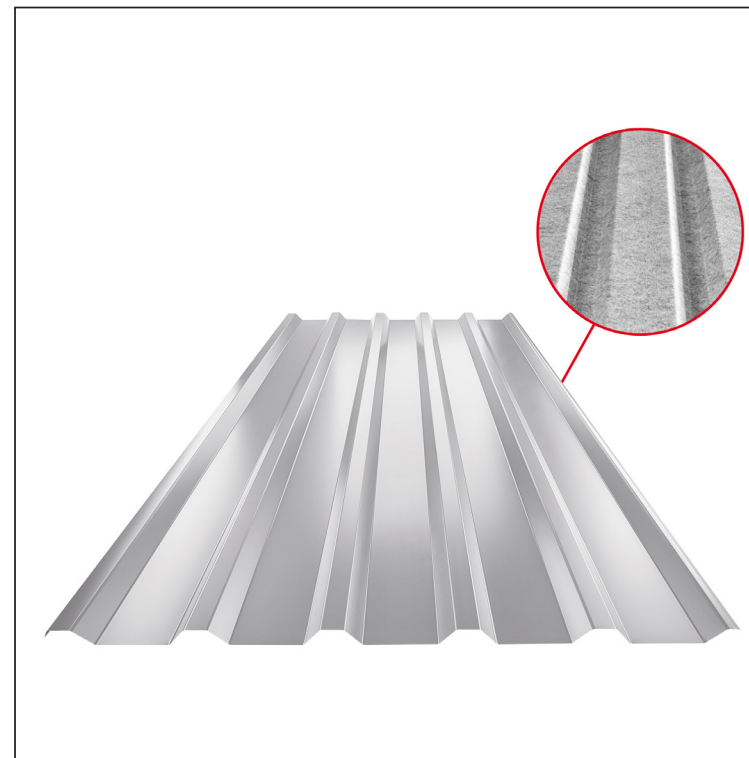

MŰSZAKI LAP

TRAPÉZLEMEZ - TETŐPROFIL TR 35A SQ (sound – aqua) TR-35A SQ

SQ = LECSAPÓDÁS GÁTLÓ ÉS ZAJVÉDŐ FILC vastagsága: 3–4 mm
 info: SQ (sound-zaj, aqua-víz)

BH Fastett acél – Világos ezüst – RAL 9006

Műszaki paraméterek [mm]	
Fedőszélesség	1060,0
Teljes szélesség	1085,0
Profilmagasság	34,5
Lemезvastagság	0,50 / 0,55 / 0,60
Tetőfedés hossza	legnagyobb hossza 8000,0

INDEX	VÁLTOZÁS	DÁTUM	ALÁÍRÁS	KJG	TR35	Scan code for 3D model
				QUALITY		
ANYAGMÁRKA			H.O.	TÖMEG kg	MÉRET	
MÉRET, FÉLKÉSZ TERMÉK				STN	OSZTÁLYOZÁSI SZÁM	
SEGÉDBERENDEZÉS				MEGJEGYZÉS	POZÍCIÓSZÁM	
KIDOLGOZTA Ing. Kluska M.				KORÁBBI RAJZ	RAJZSZÁM	
KIPRÓBÁLTA						
TECHNOLÓGUS	TECHNOLÓGUS			KORÁBBI RAJZ	RAJZSZÁM	
NÉV	Trapézlemez - tetőprofil TR 35A SQ (sound – aqua)			Lapok száma	TR-35A SQ	Lap