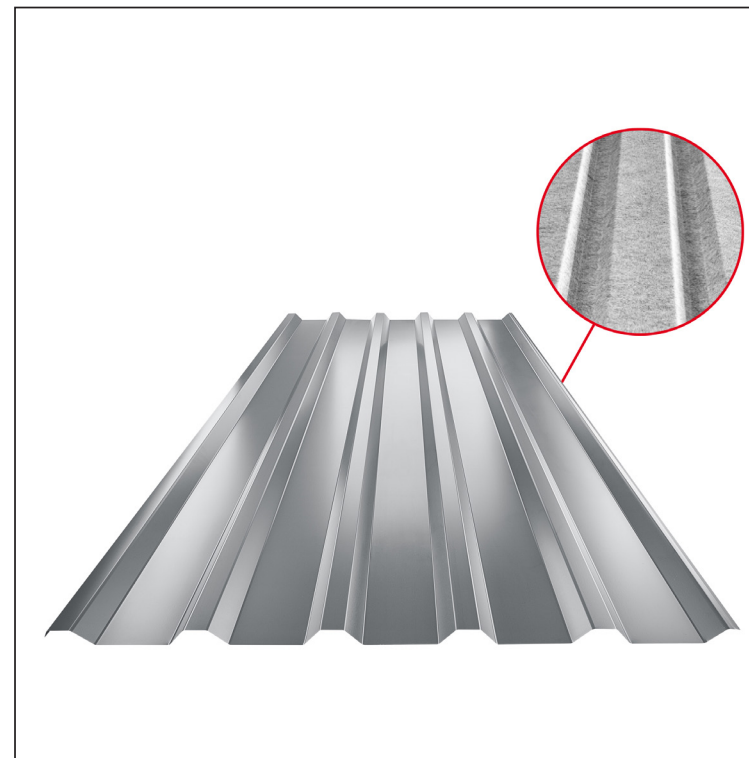

MŰSZAKI LAP

TRAPÉZLEMEZ - TETŐPROFIL TR 35A SQ (sound – aqua) TR-35A SQ

SQ = LECSAPÓDÁS GÁTLÓ ÉS ZAJVÉDŐ FILC vastagsága: 3–4 mm
 info: SQ (sound-zaj, aqua-víz)

PS Fastett acél – Galambszürke – RAL 7037

Műszaki paraméterek [mm]	
Fedőszélesség	1060,0
Teljes szélesség	1085,0
Profilmagasság	34,5
Lemezvastagság	0,55
Tetőfedés hossza	legnagyobb hossza 8000,0

INDEX	VÁLTOZÁS	DÁTUM	ALÁÍRÁS	KJG	TR35	Scan code for 3D model	QR
ANYAGMÁRKA			H.O.	QUALITY			
MÉRET, FÉLKÉSZ TERMÉK				TÖMEG kg			MÉRET
SEGÉDBERENDEZÉS				STN			OSZTÁLYOZÁSI SZÁM
KIDOLGOZTA Ing. Kluska M.				MEGJEGYZÉS			POZÍCIÓSZÁM
KIPRÓBÁLTA				KORÁBBI RAJZ			RAJZSZÁM
TECHNOLÓGUS	TECHNOLÓGUS			NÉV	Trapézlemez - tetőprofil TR 35A SQ (sound – aqua)	Lapok száma	TR-35A SQ Lap