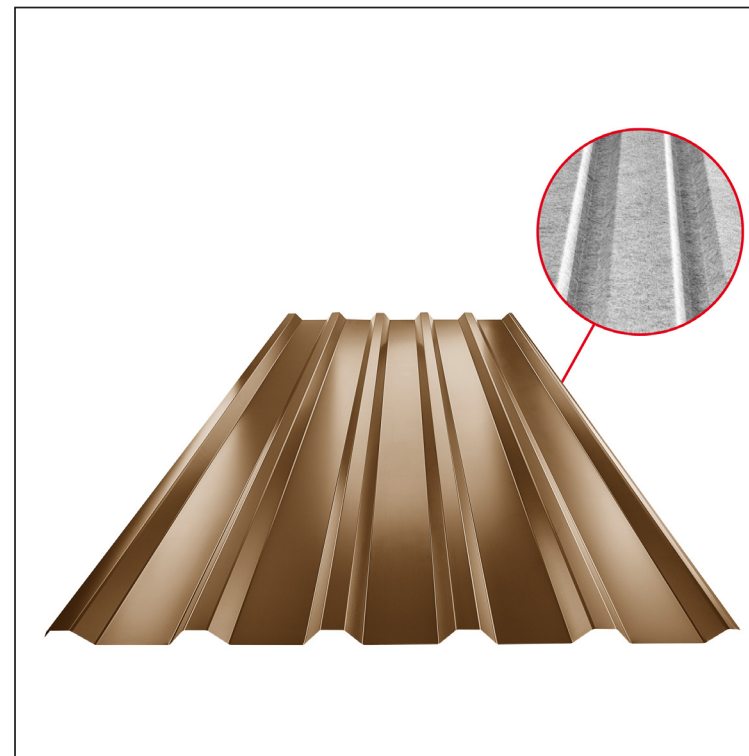

# TRAPÉZLEMEZ - TETŐPROFIL TR 35A SQ (sound – aqua) TR-35A SQ

SQ = LECSAPÓDÁS GÁTLÓ ÉS ZAJVÉDŐ FILC vastagsága: 3–4 mm  
 info: SQ (sound-zaj, aqua-víz)

**MM** Fastett acél – Réz barna – RAL extra

Műszaki paraméterek [mm]	
Fedőszélesség	1060,0
Teljes szélesség	1085,0
Profilmagasság	34,5
Lemzevastagság	0,55
Tetőfedés hossza	legnagyobb hossza 8000,0

INDEX	VÁLTOZÁS	DÁTUM	ALÁÍRÁS	KJG QUALITY®	TR35	Scan code for 3D model	QR
ANYAGMÁRKA		H.O.	TÖMEG kg	MÉRET			
MÉRET, FÉLKÉSZ TERMÉK			STN	OSZTÁLYOZÁSI SZÁM			
SEGÉDBERENDEZÉS			MEGJEGYZÉS	POZÍCIÓSZÁM			
KIDOLGOZTA Ing. Kluska M.			KORÁBBI RAJZ	RAJZSZÁM			
KIPRÓBÁLTA							
TECHNOLÓGUS	TECHNOLÓGUS						
NÉV	Trapézlemez - tetőprofil TR 35A SQ (sound – aqua)		Lapok száma	TR-35A SQ	Lap		