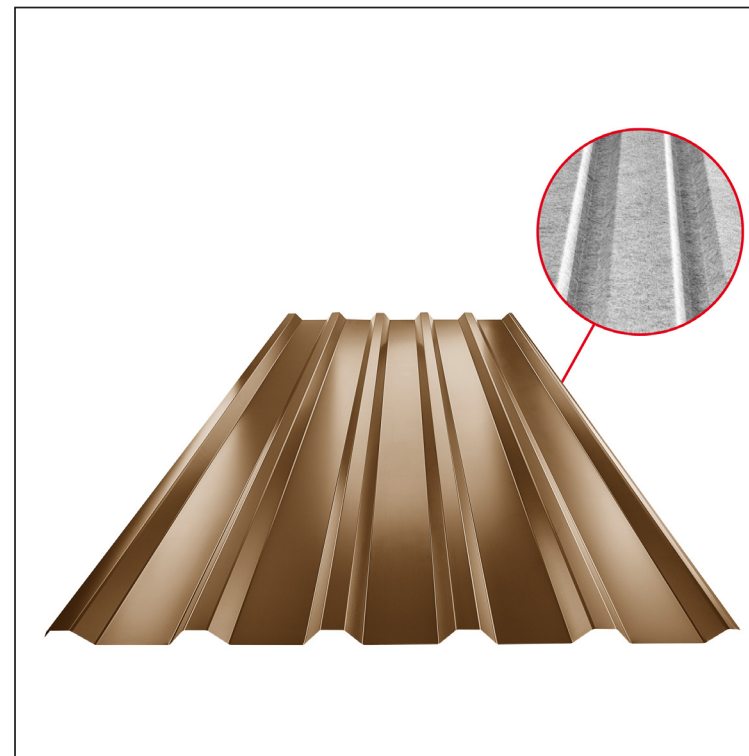

MŰSZAKI LAP

TRAPÉZLEMEZ - TETŐPROFIL TR 35A SQ (sound – aqua) TR-35A SQ

SQ = LECSAPÓDÁS GÁTLÓ ÉS ZAJVÉDŐ FILC vastagsága: 3–4 mm
 info: SQ (sound-zaj, aqua-víz)

MM Fastett acél – Réz barna – RAL extra

Műszaki paraméterek [mm]	
Fedőszélesség	1060,0
Teljes szélesség	1085,0
Profilmagasság	34,5
Lemezvastagság	0,55
Tetőfedés hossza	legnagyobb hossza 8000,0

INDEX	VÁLTOZÁS	DÁTUM	ALÁÍRÁS	KJG	TR35	Scan code for 3D model
ANYAGMÁRKA		H.O.	TÖMEG kg	QUALITY®		
MÉRET, FÉLKÉSZ TERMÉK			MÉRET			
SEGÉDBERENDEZÉS			STN			
KIDOLGOZTA Ing. Kluska M.			MEGJEGYZÉS			
KIPRÓBÁLTA			KORÁBBI RAJZ			
TECHNOLÓGUS	TECHNOLÓGUS		KORÁBBI RAJZ			
NÉV	Trapézlemez - tetőprofil TR 35A SQ (sound – aqua)		Lapok száma	TR-35A SQ	Lap	