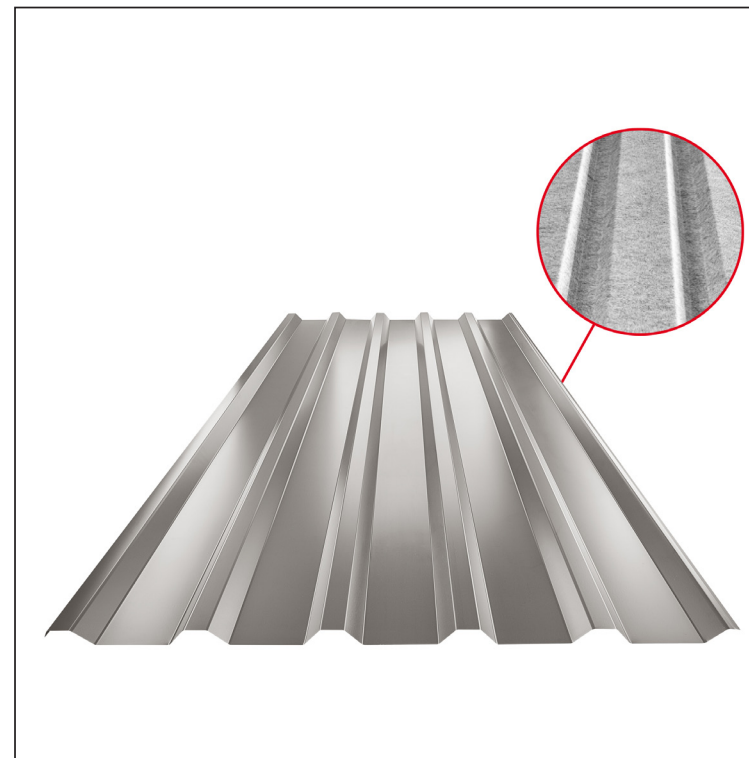

MŰSZAKI LAP

TRAPÉZLEMEZ - TETŐPROFIL TR 35A SQ (sound – aqua) TR-35A SQ

SQ = LECSAPÓDÁS GÁTLÓ ÉS ZAJVÉDŐ FILC vastagsága: 3–4 mm
 info: SQ (sound-zaj, aqua-víz)

BHT Fastett acél – Sötét ezüst – RAL 9007

Műszaki paraméterek [mm]	
Fedőszélesség	1060,0
Teljes szélesség	1085,0
Profilmagasság	34,5
Lemezvastagság	0,55 / 0,60
Tetőfedés hossza	legnagyobb hossza 8000,0

INDEX	VÁLTOZÁS	DÁTUM	ALÁÍRÁS	KJG QUALITY®	TR35	Scan code for 3D model	QR
ANYAGMÁRKA		H.O.	TÖMEG kg	MÉRET			
MÉRET, FÉLKÉSZ TERMÉK							
SEGÉDBERENDEZÉS			STN	OSZTÁLYOZÁSI SZÁM			
KIDOLGOZTA Ing. Kluska M.			MEGJEGYZÉS	POZÍCIÓSZÁM			
KIPRÓBÁLTA							
TECHNOLÓGUS	TECHNOLÓGUS		KORÁBBI RAJZ	RAJZSZÁM			
NÉV	Trapézlemez - tetőprofil TR 35A SQ (sound – aqua)		Lapok száma	TR-35A SQ	Lap		