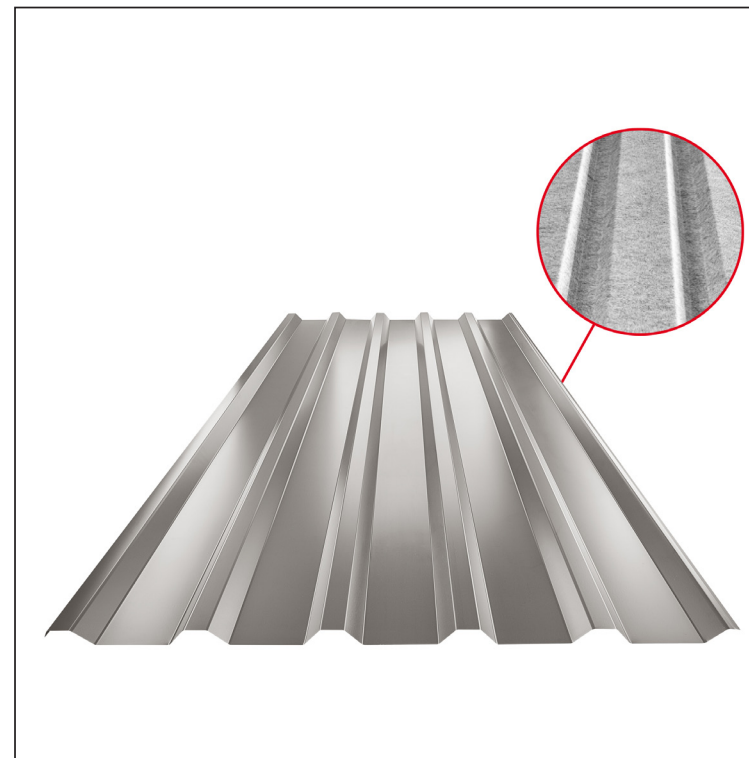

MŰSZAKI LAP

TRAPÉZLEMEZ - TETŐPROFIL TR 35A SQ (sound – aqua) TR-35A SQ

SQ = LECSAPÓDÁS GÁTLÓ ÉS ZAJVÉDŐ FILC vastagsága: 3–4 mm
 info: SQ (sound-zaj, aqua-víz)

BHT Fastett acél – Sötét ezüst – RAL 9007

Műszaki paraméterek [mm]	
Fedőszélesség	1060,0
Teljes szélesség	1085,0
Profilmagasság	34,5
Lemezvastagság	0,55 / 0,60
Tetőfedés hossza	legnagyobb hossza 8000,0

INDEX	VÁLTOZÁS	DÁTUM	ALÁÍRÁS	KJG	TR35	Scan code for 3D model	QR
ANYAGMÁRKA		H.O.		QUALITY			
MÉRET, FÉLKÉSZ TERMÉK				TÖMEG kg			MÉRET
SEGÉDBERENDEZÉS				STN			OSZTÁLYOZÁSI SZÁM
KIDOLGOZTA Ing. Kluska M.				MEGJEGYZÉS			POZÍCIÓSZÁM
KIPRÓBÁLTA				KORÁBBI RAJZ			RAJZSZÁM
TECHNOLÓGUS	TECHNOLÓGUS			NÉV	Trapézlemez - tetőprofil TR 35A SQ (sound – aqua)	Lapok száma	TR-35A SQ Lap