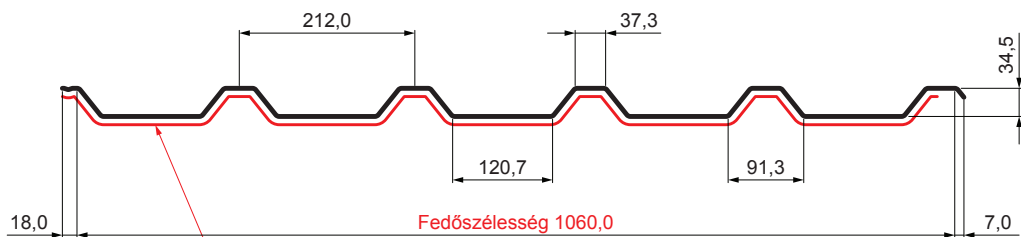

MŰSZAKI LAP

TRAPÉZLEMEZ - TETŐPROFIL TR 35A SQ (sound – aqua) TR-35A SQ

SQ = LECSAPÓDÁS GÁTLÓ ÉS ZAJVÉDŐ FILC vastagsága: 3–4 mm
 info: SQ (sound-zaj, aqua-víz)

MZ Fastett acél – Mohazöld – RAL 6005

Műszaki paraméterek [mm]	
Fedőszélesség	1060,0
Teljes szélesség	1085,0
Profilmagasság	34,5
Lemezvastagság	0,55
Tetőfedés hossza	legnagyobb hossza 8000,0

INDEX	VÁLTOZÁS	DÁTUM	ALÁÍRÁS	KJG QUALITY®	TR35	Scan code for 3D model	
ANYAGMÁRKA			H.O.	TÖMEG kg	MÉRET		
MÉRET, FÉLKÉSZ TERMÉK				STN	OSZTÁLYOZÁSI SZÁM		
SEGÉDBERENDEZÉS				MEGJEGYZÉS	POZÍCIÓSZÁM		
KIDOLGOZTA Ing. Kluska M.				KORÁBBI RAJZ	RAJZSZÁM		
KIPRÓBÁLTA			TECHNOLÓGUS				
NÉV			Trapézlemez - tetőprofil TR 35A SQ (sound – aqua)		Lapok száma	TR-35A SQ	Lap