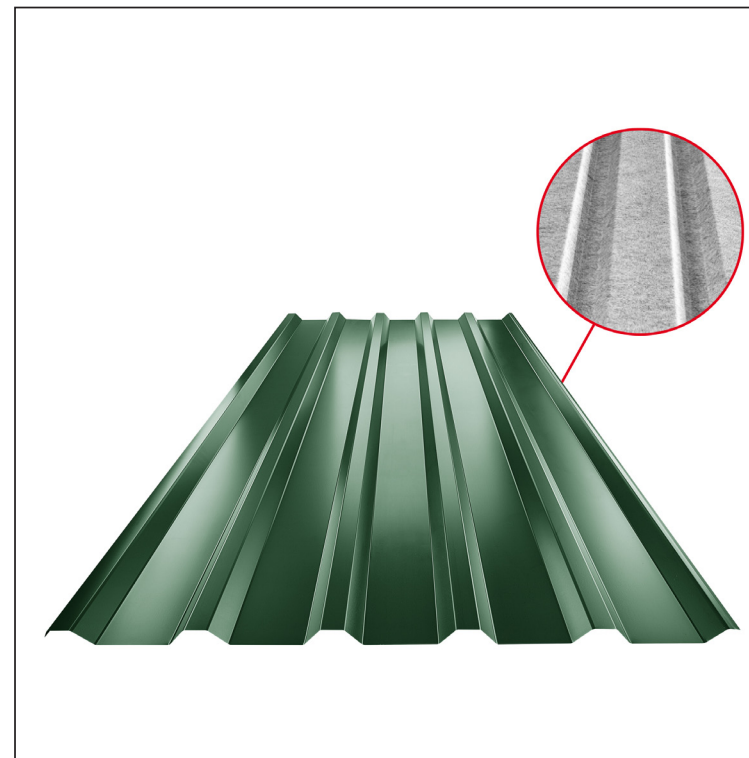

MŰSZAKI LAP

TRAPÉZLEMEZ - TETŐPROFIL TR 35A SQ (sound – aqua) TR-35A SQ

SQ = LECSAPÓDÁS GÁTLÓ ÉS ZAJVÉDŐ FILC vastagsága: 3–4 mm
 info: SQ (sound-zaj, aqua-víz)

MZ Fastett acél – Mohazöld – RAL 6005

Műszaki paraméterek [mm]	
Fedőszélesség	1060,0
Teljes szélesség	1085,0
Profilmagasság	34,5
Lemezvastagság	0,55
Tetőfedés hossza	legnagyobb hossza 8000,0

INDEX	VÁLTOZÁS	DÁTUM	ALÁÍRÁS	KJG QUALITY®	TR35	Scan code for 3D model	
ANYAGMÁRKA			H.O.	TÖMEG kg	MÉRET		
MÉRET, FÉLKÉSZ TERMÉK				STN	OSZTÁLYOZÁSI SZÁM		
SEGÉDBERENDEZÉS				MEGJEGYZÉS	POZÍCIÓSZÁM		
KIDOLGOZTA Ing. Kluska M.				KORÁBBI RAJZ	RAJZSZÁM		
KIPRÓBÁLTA			TECHNOLÓGUS				
NÉV			Trapézlemez - tetőprofil TR 35A SQ (sound – aqua)		Lapok száma	TR-35A SQ	Lap