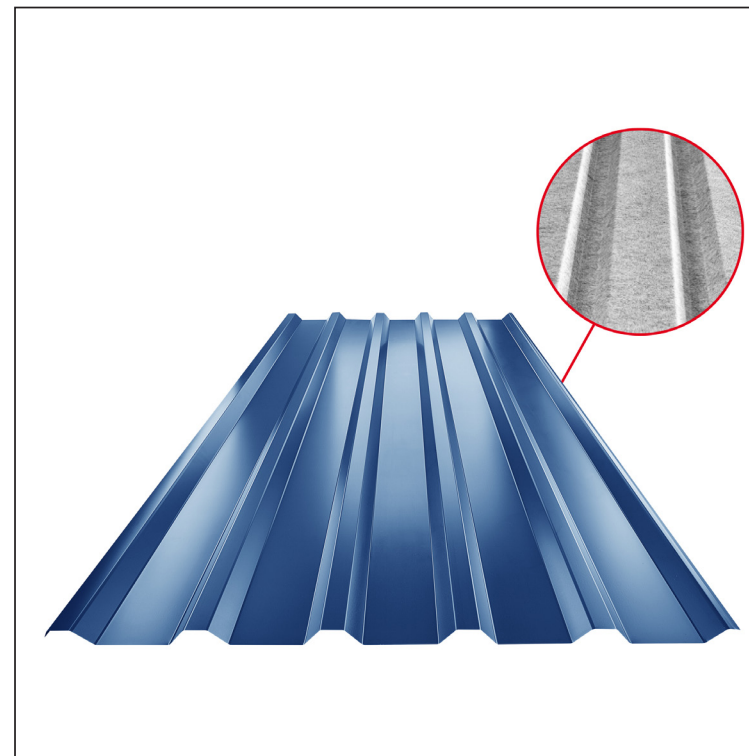

MŰSZAKI LAP

TRAPÉZLEMEZ - TETŐPROFIL TR 35A SQ (sound – aqua) TR-35A SQ

SQ = LECSAPÓDÁS GÁTLÓ ÉS ZAJVÉDŐ FILC vastagsága: 3–4 mm
 info: SQ (sound-zaj, aqua-víz)

MOT Fastett acél – Kék – RAL 5010

Műszaki paraméterek [mm]	
Fedőszélesség	1060,0
Teljes szélesség	1085,0
Profilmagasság	34,5
Lemezvastagság	0,55
Tetőfedés hossza	legnagyobb hossza 8000,0

INDEX	VÁLTOZÁS	DÁTUM	ALÁÍRÁS	KJG	TR35	Scan code for 3D model
ANYAGMÁRKA		H.O.	TÖMEG kg	QUALITY		
MÉRET, FÉLKÉSZ TERMÉK			MÉRET			
SEGÉDBERENDEZÉS			STN			
KIDOLGOZTA Ing. Kluska M.			MEGJEGYZÉS			
KIPRÓBÁLTA			KORÁBBI RAJZ			
TECHNOLÓGUS	TECHNOLÓGUS		KORÁBBI RAJZ			
NÉV	Trapézlemez - tetőprofil TR 35A SQ (sound – aqua)		Lapok száma	TR-35A SQ	Lap	