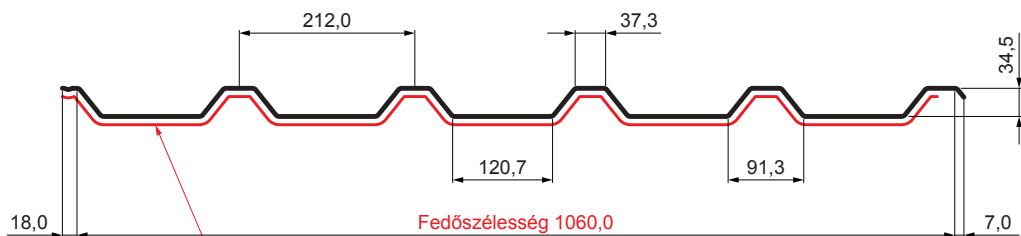

MŰSZAKI LAP

TRAPÉZLEMEZ - TETŐPROFIL TR 35A SQ (sound – aqua) TR-35A SQ

MOT Fastett acél – Kék – RAL 5010

Műszaki paraméterek [mm]	
Fedőszélesség	1060,0
Teljes szélesség	1085,0
Profilmagasság	34,5
Lemezvastagság	0,55
Tetőfedés hossza	legnagyobb hossza 8000,0

INDEX	VÁLTOZÁS	DÁTUM	ALÁÍRÁS	KJG	TR35	Scan code for 3D model
ANYAGMÁRKA		H.O.	TÖMEG kg	QUALITY		
MÉRET, FÉLKÉSZ TERMÉK			MÉRET			
SEGÉDBERENDEZÉS			STN			OSZTÁLYOZÁSI SZÁM
KIDOLGOZTA Ing. Kluska M.			MEGJEGYZÉS			POZÍCIÓSZÁM
KIPRÓBÁLTA			KORÁBBI RAJZ			RAJZSZÁM
TECHNOLÓGUS	TECHNOLÓGUS		KORÁBBI RAJZ			RAJZSZÁM
NÉV	Trapézlemez - tetőprofil TR 35A SQ (sound – aqua)		Lapok száma	TR-35A SQ		Lap