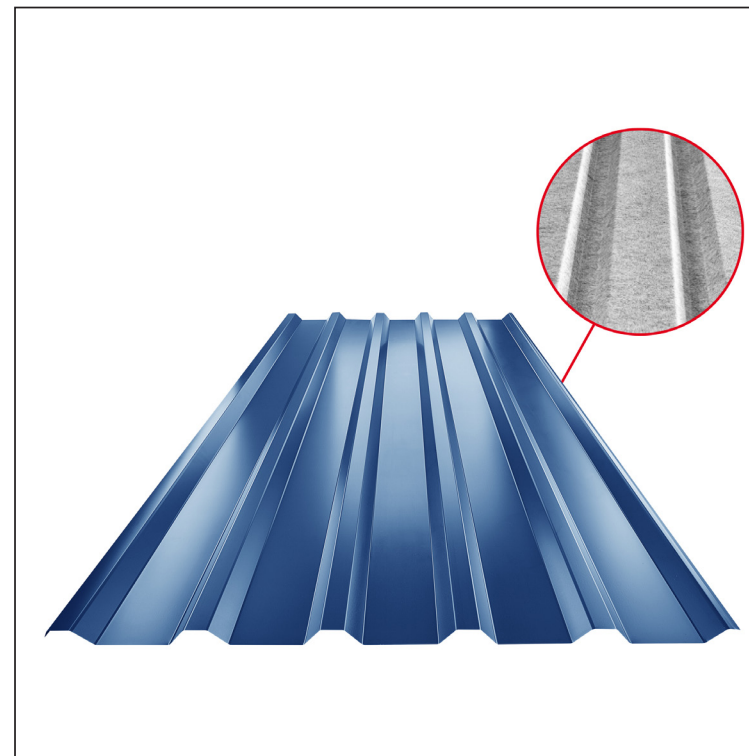

MŰSZAKI LAP

TRAPÉZLEMEZ - TETŐPROFIL TR 35A SQ (sound – aqua) TR-35A SQ

MOT Fastett acél – Kék – RAL 5010

Műszaki paraméterek [mm]	
Fedőszélesség	1060,0
Teljes szélesség	1085,0
Profilmagasság	34,5
Lemezvastagság	0,55
Tetőfedés hossza	legnagyobb hossza 8000,0

INDEX	VÁLTOZÁS	DÁTUM	ALÁÍRÁS	KJG	TR35	Scan code for 3D model
ANYAGMÁRKA		H.O.	TÖMEG kg	QUALITY		
MÉRET, FÉLKÉSZ TERMÉK			MÉRET			
SEGÉDBERENDEZÉS			STN			OSZTÁLYOZÁSI SZÁM
KIDOLGOZTA Ing. Kluska M.			MEGJEGYZÉS			POZÍCIÓSZÁM
KIPRÓBÁLTA			KORÁBBI RAJZ			RAJZSZÁM
TECHNOLÓGUS	TECHNOLÓGUS		KORÁBBI RAJZ			RAJZSZÁM
NÉV	Trapézlemez - tetőprofil TR 35A SQ (sound – aqua)		Lapok száma	TR-35A SQ		Lap