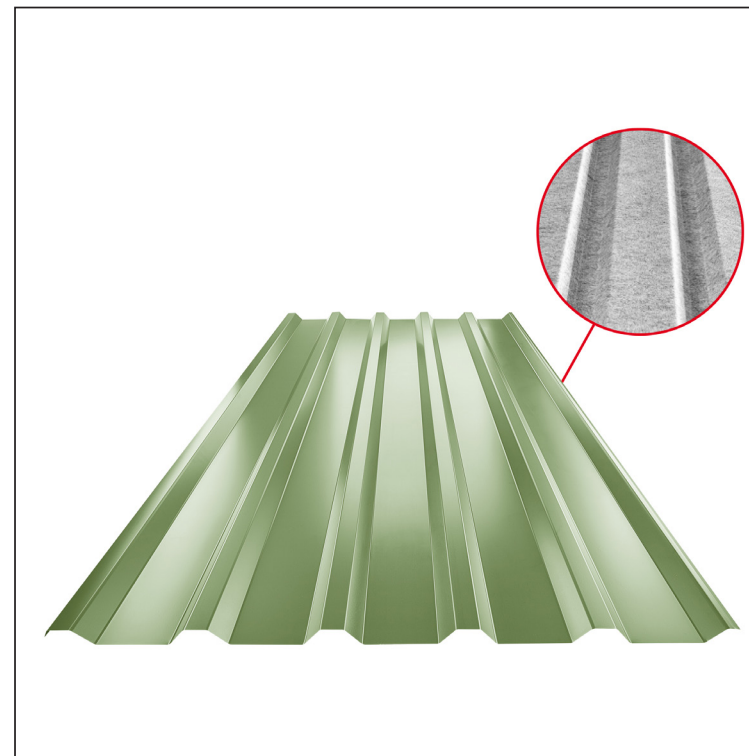

# TRAPÉZLEMEZ - TETŐPROFIL TR 35A SQ (sound – aqua) TR-35A SQ

SQ = LECSAPÓDÁS GÁTLÓ ÉS ZAJVÉDŐ FILC vastagsága: 3–4 mm  
info: SQ (sound-zaj, aqua-víz)

**TZ** Fastett acél – Zöld – RAL 6011

Műszaki paraméterek [mm]	
Fedőszélesség	1060,0
Teljes szélesség	1085,0
Profilmagasság	34,5
Lemezvastagság	0,55
Tetőfedés hossza	legnagyobb hossza 8000,0

INDEX	VÁLTOZÁS	DÁTUM	ALÁÍRÁS	KJG QUALITY®	TR35	Scan code for 3D model	QR
ANYAGMÁRKA		H.O.	TÖMEG kg	MÉRET			
MÉRET, FÉLKÉSZ TERMÉK							
SEGÉDBERENDEZÉS			STN	OSZTÁLYOZÁSI SZÁM			
KIDOLGOZTA Ing. Kluska M.			MEGJEGYZÉS	POZÍCIÓSZÁM			
KIPRÓBÁLTA							
TECHNOLÓGUS	TECHNOLÓGUS		KORÁBBI RAJZ	RAJZSZÁM			
NÉV	Trapézlemez - tetőprofil TR 35A SQ (sound – aqua)		Lapok száma	TR-35A SQ	Lap		