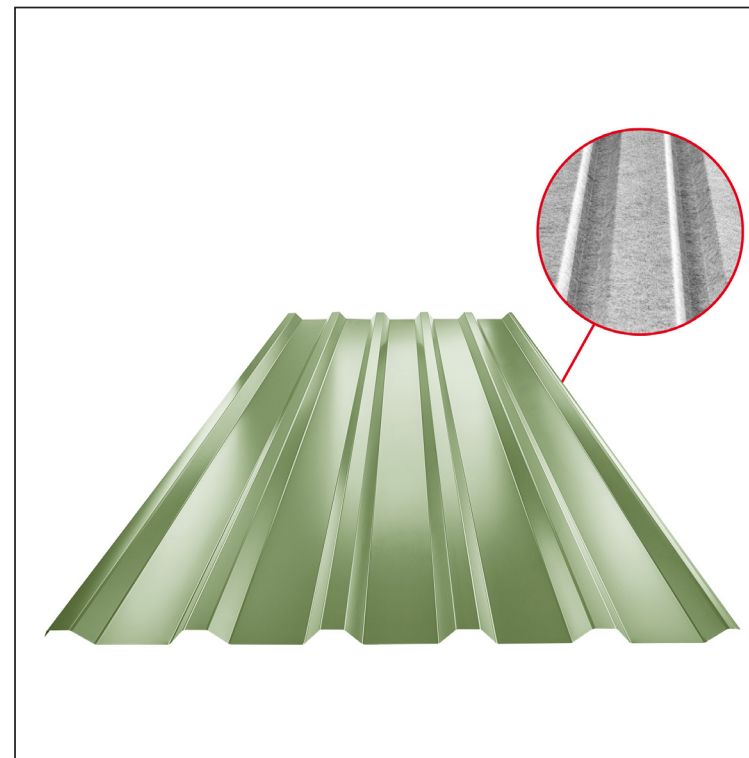

# TRAPÉZLEMEZ - TETŐPROFIL TR 35A SQ (sound – aqua) TR-35A SQ

SQ = LECSAPÓDÁS GÁTLÓ ÉS ZAJVÉDŐ FILC vastagsága: 3–4 mm  
 info: SQ (sound-zaj, aqua-víz)

**TZ** Fastett acél – Zöld – RAL 6011

Műszaki paraméterek [mm]	
Fedőszélesség	1060,0
Teljes szélesség	1085,0
Profilmagasság	34,5
Lemezvastagság	0,55
Tetőfedés hossza	legnagyobb hossza 8000,0

INDEX	VÁLTOZÁS	DÁTUM	ALÁÍRÁS	KJG	TR35	Scan code for 3D model	QR
ANYAGMÁRKA		H.O.		QUALITY®			
MÉRET, FÉLKÉSZ TERMÉK				TÖMEG kg			MÉRET
SEGÉDBERENDEZÉS				STN			OSZTÁLYOZÁSI SZÁM
KIDOLGOZTA Ing. Kluska M.				MEGJEGYZÉS			POZÍCIÓSZÁM
KIPRÓBÁLTA				KORÁBBI RAJZ			RAJZSZÁM
TECHNOLÓGUS	TECHNOLÓGUS			NÉV			
				Trapézlemez - tetőprofil TR 35A SQ (sound – aqua)			
				Lapok száma			TR-35A SQ
							Lap