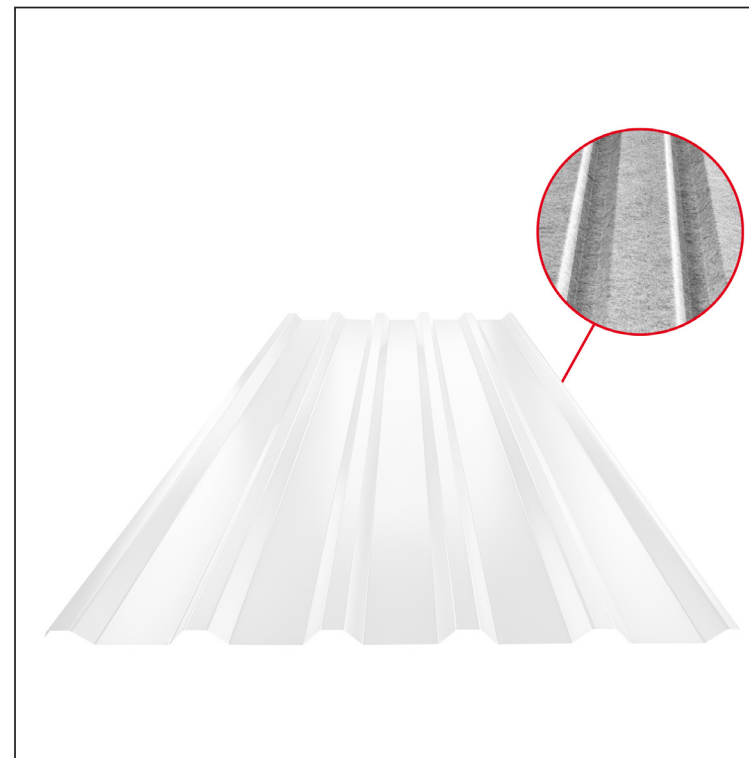

# TRAPÉZLEMEZ - TETŐPROFIL TR 35A SQ (sound – aqua) TR-35A SQ

SQ = LECSAPÓDÁS GÁTLÓ ÉS ZAJVÉDŐ FILC vastagsága: 3–4 mm  
 info: SQ (sound-zaj, aqua-víz)

**B** Fastett acél – Fehér – RAL 9010

Műszaki paraméterek [mm]	
Fedőszélesség	1060,0
Teljes szélesség	1085,0
Profilmagasság	34,5
Lemezvastagság	0,50 / 0,55 / 0,60
Tetőfedés hossza	legnagyobb hossza 8000,0

INDEX	VÁLTOZÁS	DÁTUM	ALÁÍRÁS	<b>KJG</b> QUALITY®	<b>TR35</b>	Scan code for 3D model	
ANYAGMÁRKA			H.O.	TÖMEG kg	MÉRET		
MÉRET, FÉLKÉSZ TERMÉK				STN	OSZTÁLYOZÁSI SZÁM		
SEGÉDBERENDEZÉS				MEGJEGYZÉS	POZÍCIÓSZÁM		
KIDOLGOZTA Ing. Kluska M.				KORÁBBI RAJZ	RAJZSZÁM		
KIPRÓBÁLTA			TECHNOLÓGUS				
NEV			Trapézlemez - tetőprofil TR 35A SQ (sound – aqua)		Lapok száma	TR-35A SQ Lap	