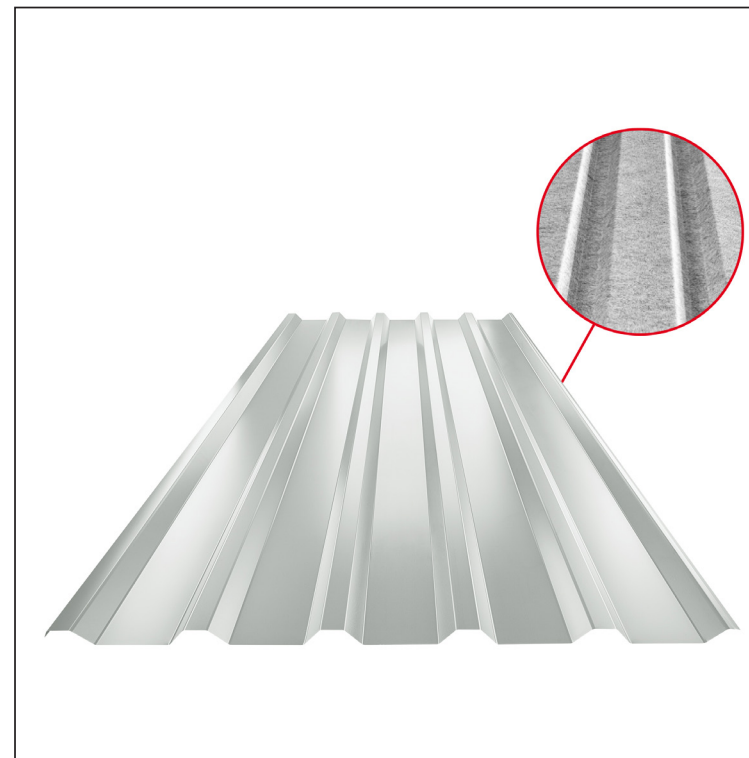

# TRAPÉZLEMEZ - TETŐPROFIL TR 35A SQ (sound – aqua) TR-35A SQ

SQ = LECSAPÓDÁS GÁTLÓ ÉS ZAJVÉDŐ FILC vastagsága: 3–4 mm  
 info: SQ (sound-zaj, aqua-víz)

**LS** Fastett acél – Szürke – RAL 7035

Műszaki paraméterek [mm]	
Fedőszélesség	1060,0
Teljes szélesség	1085,0
Profilmagasság	34,5
Lemezvastagság	0,60
Tetőfedés hossza	legnagyobb hossza 8000,0

INDEX	VÁLTOZÁS	DÁTUM	ALÁÍRÁS	KJG	TR35	Scan code for 3D model
				QUALITY®		
ANYAGMÁRKA			H.O.	TÖMEG kg	MÉRET	
MÉRET, FÉLKÉSZ TERMÉK				STN	OSZTÁLYOZÁSI SZÁM	
SEGÉDBERENDEZÉS				MEGJEGYZÉS	POZÍCIÓSZÁM	
KIDOLGOZTA Ing. Kluska M.				KORÁBBI RAJZ	RAJZSZÁM	
KIPRÓBÁLTA			TECHNOLÓGUS			
NÉV			Trapézlemez - tetőprofil TR 35A SQ (sound – aqua)		Lapok száma	TR-35A SQ Lap