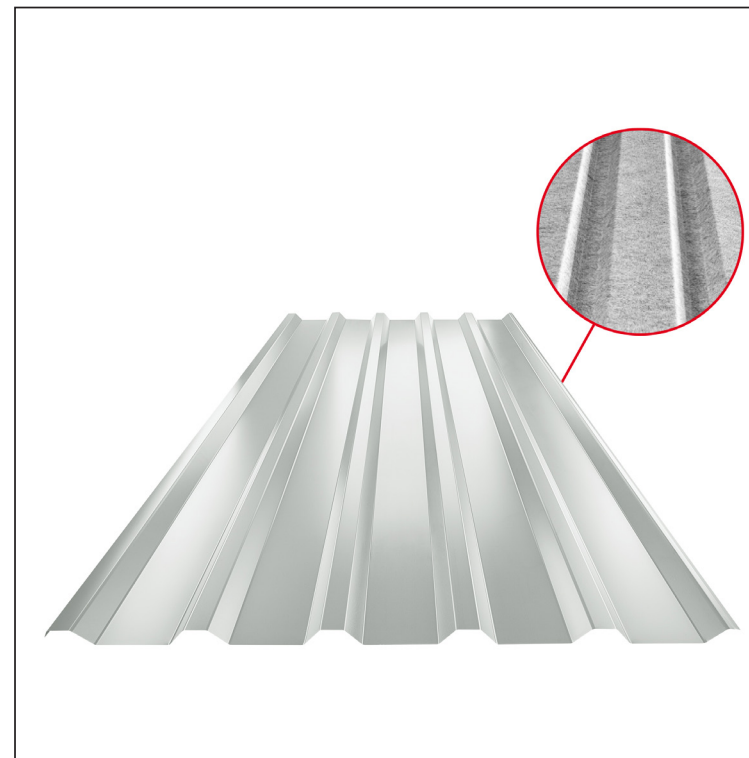

MŰSZAKI LAP

TRAPÉZLEMEZ - TETŐPROFIL TR 35A SQ (sound – aqua) TR-35A SQ

SQ = LECSAPÓDÁS GÁTLÓ ÉS ZAJVÉDŐ FILC vastagsága: 3–4 mm
 info: SQ (sound-zaj, aqua-víz)

LS Fastett acél – Szürke – RAL 7035

Műszaki paraméterek [mm]	
Fedőszélesség	1060,0
Teljes szélesség	1085,0
Profilmagasság	34,5
Lemezvastagság	0,60
Tetőfedés hossza	legnagyobb hossza 8000,0

INDEX	VÁLTOZÁS	DÁTUM	ALÁÍRÁS	KJG	TR35	Scan code for 3D model
				QUALITY®		
ANYAGMÁRKA		H.O.	TÖMEG kg	MÉRET		
MÉRET, FÉLKÉSZ TERMÉK			STN	OSZTÁLYOZÁSI SZÁM		
SEGÉDBERENDEZÉS			MEGJEGYZÉS	POZÍCIÓSZÁM		
KIDOLGOZTA Ing. Kluska M.			KORÁBBI RAJZ	RAJZSZÁM		
KIPRÓBÁLTA						
TECHNOLÓGUS	TECHNOLÓGUS					
NÉV	Trapézlemez - tetőprofil TR 35A SQ (sound – aqua)		Lapok száma	TR-35A SQ	Lap	