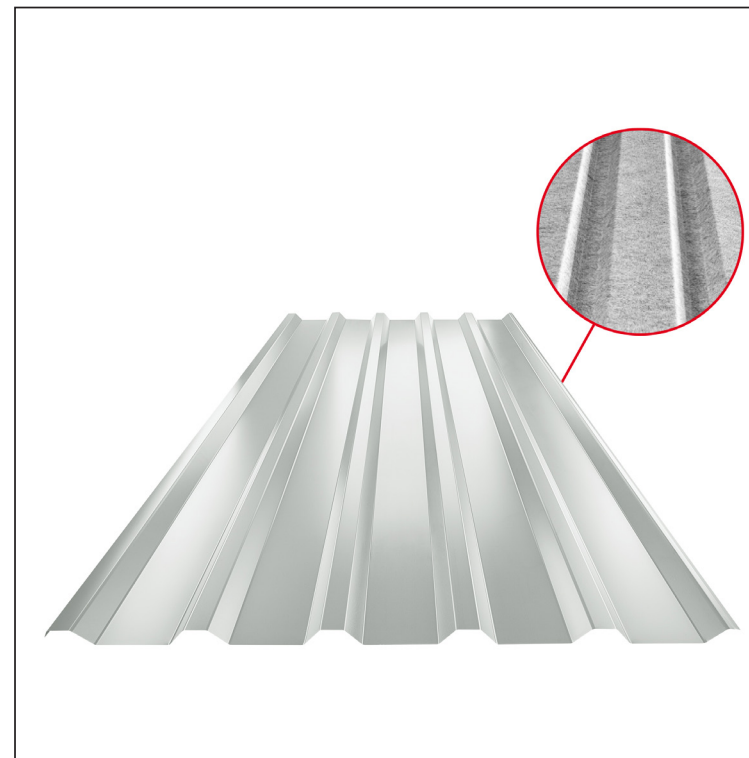

MŰSZAKI LAP

TRAPÉZLEMEZ - TETŐPROFIL TR 35A SQ (sound – aqua) TR-35A SQ

SQ = LECSAPÓDÁS GÁTLÓ ÉS ZAJVÉDŐ FILC vastagsága: 3–4 mm
 info: SQ (sound-zaj, aqua-víz)

LS Fastett acél – Szürke – RAL 7035

Műszaki paraméterek [mm]	
Fedőszélesség	1060,0
Teljes szélesség	1085,0
Profilmagasság	34,5
Lemezvastagság	0,60
Tetőfedés hossza	legnagyobb hossza 8000,0

INDEX	VÁLTOZÁS	DÁTUM	ALÁÍRÁS	KJG	TR35	Scan code for 3D model
				QUALITY®		
ANYAGMÁRKA			H.O.	TÖMEG kg	MÉRET	
MÉRET, FÉLKÉSZ TERMÉK				STN	OSZTÁLYOZÁSI SZÁM	
SEGÉDBERENDEZÉS				MEGJEGYZÉS	POZÍCIÓSZÁM	
KIDOLGOZTA Ing. Kluska M.				KORÁBBI RAJZ	RAJZSZÁM	
KIPRÓBÁLTA			TECHNOLÓGUS			
NÉV			Trapézlemez - tetőprofil TR 35A SQ (sound – aqua)		Lapok száma	TR-35A SQ Lap