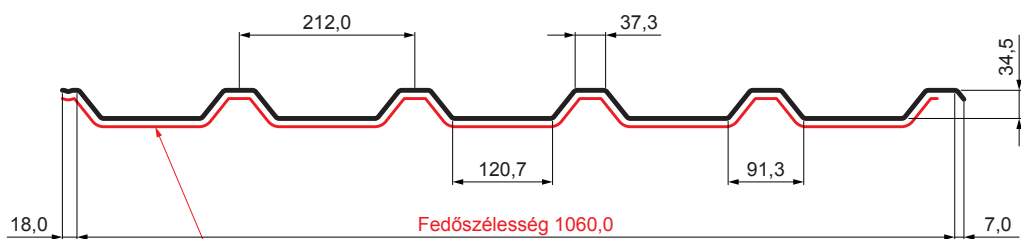

# TRAPÉZLEMEZ - TETŐPROFIL TR 35A SQ (sound – aqua) TR-35A SQ

SQ = LECSAPÓDÁS GÁTLÓ ÉS ZAJVÉDŐ FILC vastagsága: 3–4 mm  
 info: SQ (sound-zaj, aqua-víz)

**LS** Fastett acél – Szürke – RAL 7035

Műszaki paraméterek [mm]	
Fedőszélesség	1060,0
Teljes szélesség	1085,0
Profilmagasság	34,5
Lemezvastagság	0,60
Tetőfedés hossza	legnagyobb hossza 8000,0

INDEX	VÁLTOZÁS	DÁTUM	ALÁÍRÁS	KJG	TR35	Scan code for 3D model
				QUALITY®		
ANYAGMÁRKA			H.O.	TÖMEG kg	MÉRET	
MÉRET, FÉLKÉSZ TERMÉK				STN	OSZTÁLYOZÁSI SZÁM	
SEGÉDBERENDEZÉS				MEGJEGYZÉS	POZÍCIÓSZÁM	
KIDOLGOZTA Ing. Kluska M.				KORÁBBI RAJZ	RAJZSZÁM	
KIPRÓBÁLTA			TECHNOLÓGUS			
NÉV			Trapézlemez - tetőprofil TR 35A SQ (sound – aqua)		Lapok száma	TR-35A SQ Lap