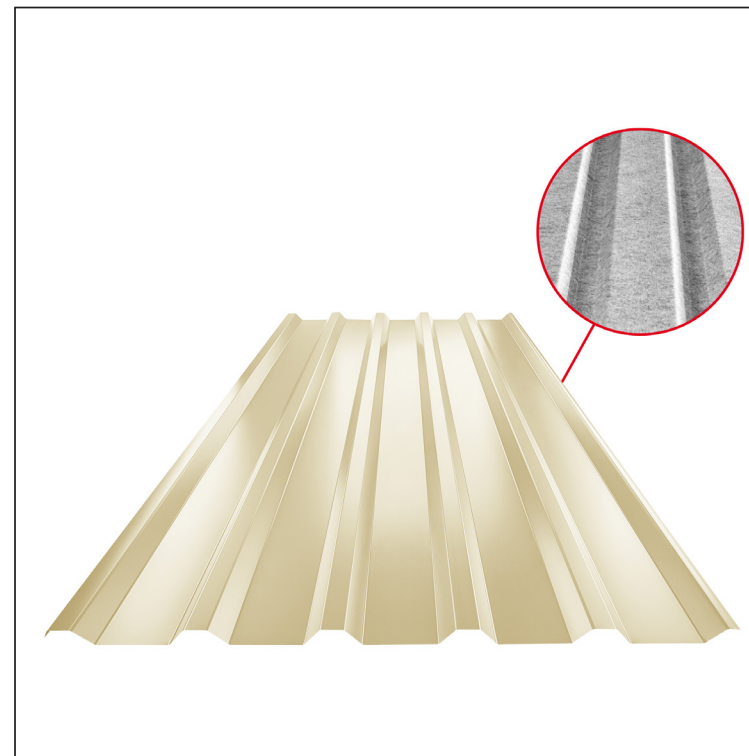

MŰSZAKI LAP

TRAPÉZLEMEZ - TETŐPROFIL TR 35A SQ (sound – aqua) TR-35A SQ

SQ = LECSAPÓDÁS GÁTLÓ ÉS ZAJVÉDŐ FILC vastagsága: 3–4 mm
 info: SQ (sound-zaj, aqua-víz)

SK Fastett acél – Bézs – RAL 1015

Műszaki paraméterek [mm]	
Fedőszélesség	1060,0
Teljes szélesség	1085,0
Profilmagasság	34,5
Lemezvastagság	0,60
Tetőfedés hossza	legnagyobb hossza 8000,0

INDEX	VÁLTOZÁS	DÁTUM	ALÁÍRÁS	KJG QUALITY®	TR35	Scan code for 3D model	QR
ANYAGMÁRKA		H.O.	TÖMEG kg	MÉRET			
MÉRET, FÉLKÉSZ TERMÉK			STN	OSZTÁLYOZÁSI SZÁM			
SEGÉDBERENDEZÉS			MEGJEGYZÉS	POZÍCIÓSZÁM			
KIDOLGOZTA Ing. Kluska M.			KORÁBBI RAJZ	RAJZSZÁM			
KIPRÓBÁLTA							
TECHNOLÓGUS	TECHNOLÓGUS						
NÉV	Trapézlemez - tetőprofil TR 35A SQ (sound – aqua)		Lapok száma	TR-35A SQ	Lap		