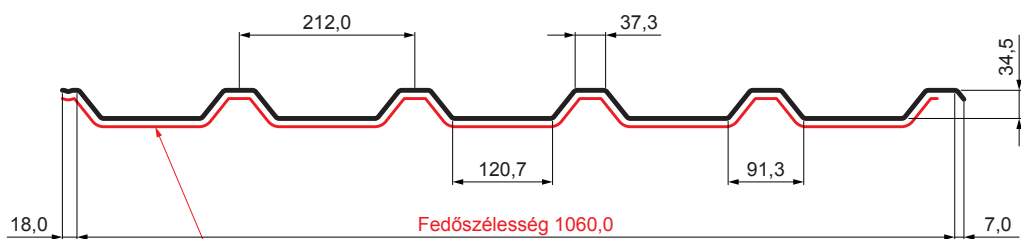

MŰSZAKI LAP

TRAPÉZLEMEZ - TETŐPROFIL TR 35A SQ (sound – aqua) TR-35A SQ

SQ = LECSAPÓDÁS GÁTLÓ ÉS ZAJVÉDŐ FILC vastagsága: 3–4 mm
 info: SQ (sound-zaj, aqua-víz)

SK Fastett acél – Bézs – RAL 1015

Műszaki paraméterek [mm]	
Fedőszélesség	1060,0
Teljes szélesség	1085,0
Profilmagasság	34,5
Lemezvastagság	0,60
Tetőfedés hossza	legnagyobb hossza 8000,0

INDEX	VÁLTOZÁS	DÁTUM	ALÁÍRÁS	KJG QUALITY®	TR35	Scan code for 3D model	QR
ANYAGMÁRKA			H.O.	TÖMEG kg	MÉRET		
MÉRET, FÉLKÉSZ TERMÉK							
SEGÉDBERENDEZÉS				STN	OSZTÁLYOZÁSI SZÁM		
KIDOLGOZTA Ing. Kluska M.				MEGJEGYZÉS	POZÍCIÓSZÁM		
KIPRÓBÁLTA				KORÁBBI RAJZ	RAJZSZÁM		
TECHNOLÓGUS	TECHNOLÓGUS			KORÁBBI RAJZ	RAJZSZÁM		
NÉV	Trapézlemez - tetőprofil TR 35A SQ (sound – aqua)			Lapok száma	TR-35A SQ	Lap	