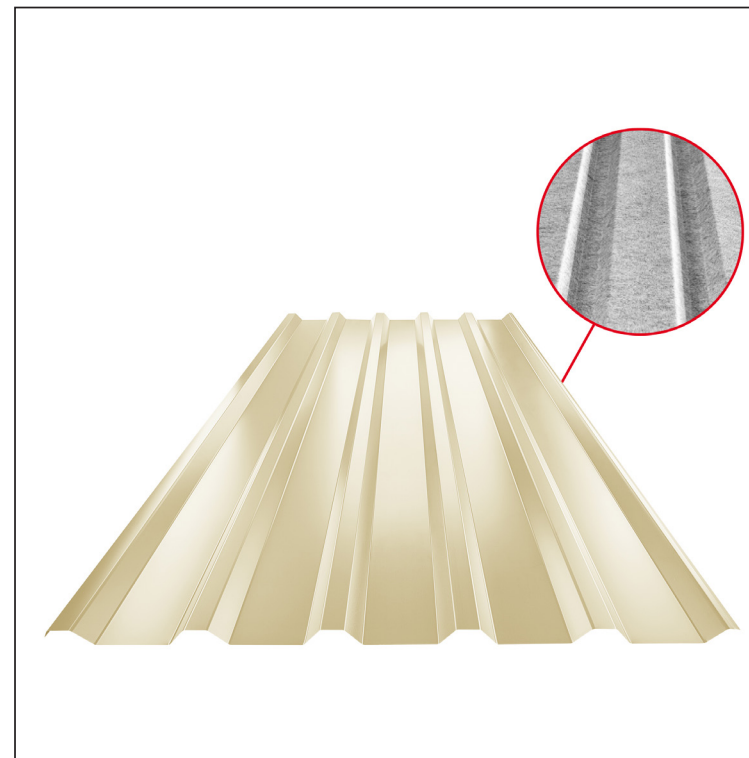

MŰSZAKI LAP

TRAPÉZLEMEZ - TETŐPROFIL TR 35A SQ (sound – aqua) TR-35A SQ

SQ = LECSAPÓDÁS GÁTLÓ ÉS ZAJVÉDŐ FILC vastagsága: 3–4 mm
 info: SQ (sound-zaj, aqua-víz)

SK Fastett acél – Bézs – RAL 1015

Műszaki paraméterek [mm]	
Fedőszélesség	1060,0
Teljes szélesség	1085,0
Profilmagasság	34,5
Lemezvastagság	0,60
Tetőfedés hossza	legnagyobb hossza 8000,0

INDEX	VÁLTOZÁS	DÁTUM	ALÁÍRÁS	KJG QUALITY®	TR35	Scan code for 3D model	QR
ANYAGMÁRKA			H.O.	TÖMEG kg	MÉRET		
MÉRET, FÉLKÉSZ TERMÉK							
SEGÉDBERENDEZÉS				STN	OSZTÁLYOZÁSI SZÁM		
KIDOLGOZTA Ing. Kluska M.				MEGJEGYZÉS	POZÍCIÓSZÁM		
KIPRÓBÁLTA				KORÁBBI RAJZ	RAJZSZÁM		
TECHNOLÓGUS	TECHNOLÓGUS			KORÁBBI RAJZ	RAJZSZÁM		
NÉV	Trapézlemez - tetőprofil TR 35A SQ (sound – aqua)			Lapok száma	TR-35A SQ	Lap	