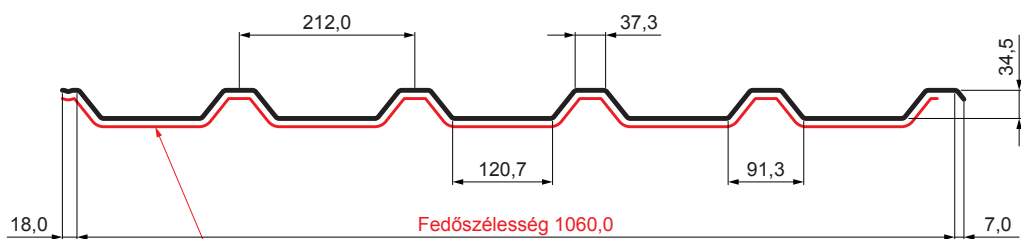

MŰSZAKI LAP

TRAPÉZLEMEZ - TETŐPROFIL TR 35A SQ (sound – aqua) TR-35A SQ

RC Fastett acél – Piros – RAL 3020

Műszaki paraméterek [mm]	
Fedőszélesség	1060,0
Teljes szélesség	1085,0
Profilmagasság	34,5
Lemezvastagság	0,55
Tetőfedés hossza	legnagyobb hossza 8000,0

INDEX	VÁLTOZÁS	DÁTUM	ALÁÍRÁS	KJG	TR35	Scan code for 3D model	QR
ANYAGMÁRKA			H.O.	TÖMEG kg	MÉRET		
MÉRET, FÉLKÉSZ TERMÉK							
SEGÉDBERENDEZÉS				STN	OSZTÁLYOZÁSI SZÁM		
KIDOLGOZTA Ing. Kluska M.				MEGJEGYZÉS	POZÍCIÓSZÁM		
KIPRÓBÁLTA							
TECHNOLÓGUS	TECHNOLÓGUS			KORÁBBI RAJZ	RAJZSZÁM		
NÉV	Trapézlemez - tetőprofil TR 35A SQ (sound – aqua)			Lapok száma	TR-35A SQ		