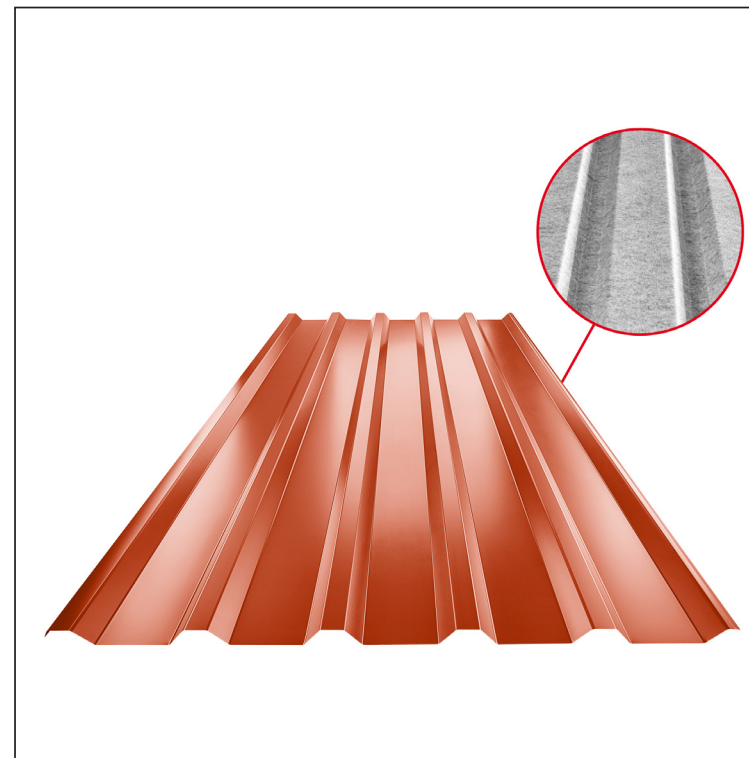

MŰSZAKI LAP

TRAPÉZLEMEZ - TETŐPROFIL TR 35A SQ (sound – aqua) TR-35A SQ

RC Fastett acél – Piros – RAL 3020

Műszaki paraméterek [mm]	
Fedőszélesség	1060,0
Teljes szélesség	1085,0
Profilmagasság	34,5
Lemezvastagság	0,55
Tetőfedés hossza	legnagyobb hossza 8000,0

INDEX	VÁLTOZÁS	DÁTUM	ALÁÍRÁS	KJG	TR35	Scan code for 3D model	QR
ANYAGMÁRKA			H.O.	TÖMEG kg	MÉRET		
MÉRET, FÉLKÉSZ TERMÉK							
SEGÉDBERENDEZÉS				STN	OSZTÁLYOZÁSI SZÁM		
KIDOLGOZTA Ing. Kluska M.				MEGJEGYZÉS	POZÍCIÓSZÁM		
KIPRÓBÁLTA							
TECHNOLÓGUS	TECHNOLÓGUS			KORÁBBI RAJZ	RAJZSZÁM		
NÉV	Trapézlemez - tetőprofil TR 35A SQ (sound – aqua)			Lapok száma	TR-35A SQ		