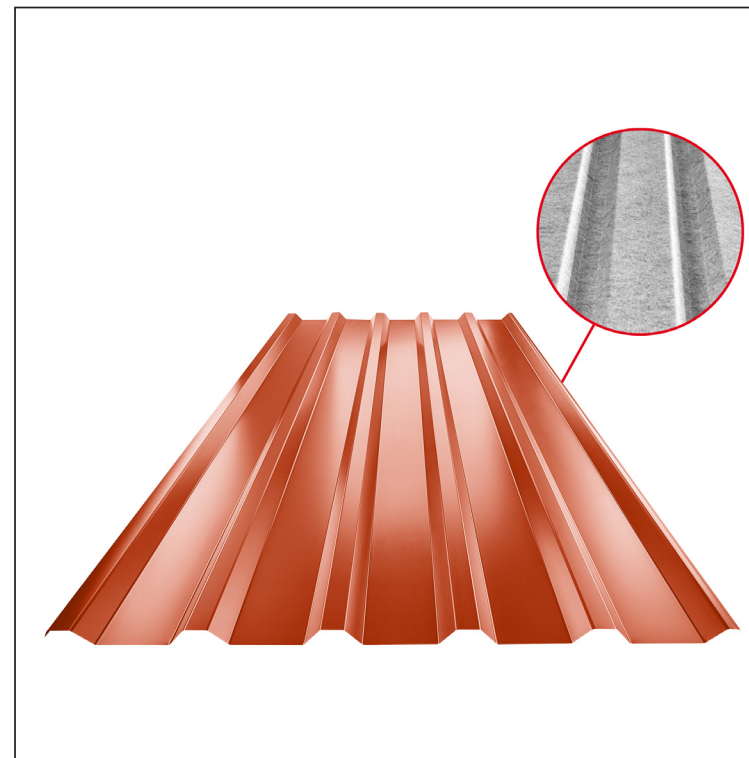

MŰSZAKI LAP

TRAPÉZLEMEZ - TETŐPROFIL TR 35A SQ (sound – aqua) TR-35A SQ

SQ = LECSAPÓDÁS GÁTLÓ ÉS ZAJVÉDŐ FILC vastagsága: 3–4 mm
 info: SQ (sound-zaj, aqua-víz)

RC Fastett acél – Piros – RAL 3020

Műszaki paraméterek [mm]	
Fedőszélesség	1060,0
Teljes szélesség	1085,0
Profilmagasság	34,5
Lemzevastagság	0,55
Tetőfedés hossza	legnagyobb hossza 8000,0

INDEX	VÁLTOZÁS	DÁTUM	ALÁÍRÁS	KJG QUALITY®	TR35	Scan code for 3D model	
ANYAGMÁRKA			H.O.	TÖMEG kg	MÉRET		
MÉRET, FÉLKÉSZ TERMÉK				STN	OSZTÁLYOZÁSI SZÁM		
SEGÉDBERENDEZÉS				MEGJEGYZÉS	POZÍCIÓSZÁM		
KIDOLGOZTA Ing. Kluska M.				KORÁBBI RAJZ	RAJZSZÁM		
KIPRÓBÁLTA			TECHNOLÓGUS				
NÉV			Trapézlemez - tetőprofil TR 35A SQ (sound – aqua)		Lapok száma	TR-35A SQ	Lap