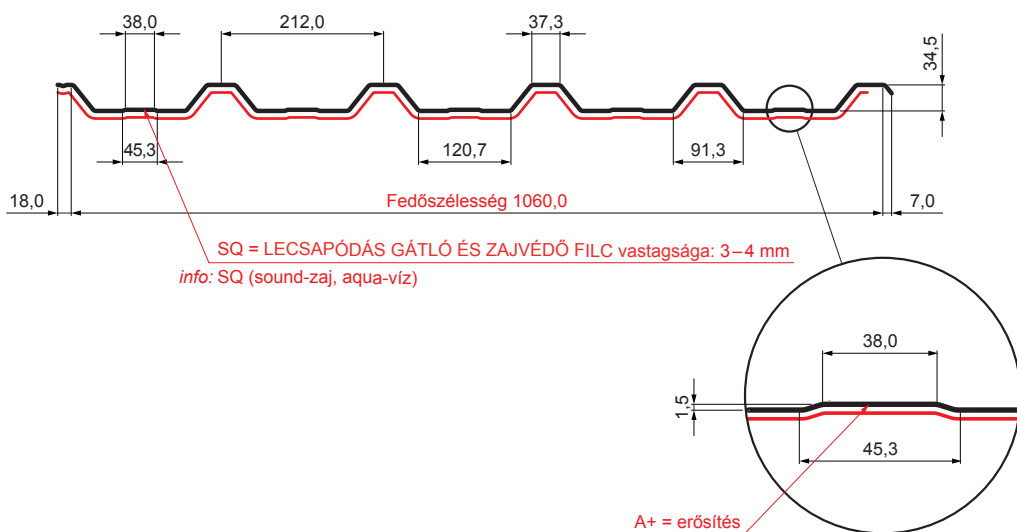

MŰSZAKI LAP

TRAPÉZLEMEZ BORDAKÖZI MEREVÍTÉSSEL

TR 35A+ SQ (sound – aqua)

TR-35A+ SQ

TM Fastett acél – Barna – RAL 8028

Műszaki paraméterek [mm]	
Fedőszélesség	1060,0
Teljes szélesség	1085,0
Profilmagasság	34,5
Lemezvastagság	0,50 / 0,55
Tetőfedés hossza	legnagyobb hossza 8000,0

INDEX	VÁLTOZÁS	DÁTUM	ALÁÍRÁS	KJG QUALITY®	TR35	Scan code for 3D model	QR
ANYAGMÁRKA			H.O.	TÖMEG kg	MÉRET		
MÉRET, FÉLKÉSZ TERMÉK				STN	OSZTÁLYOZÁSI SZÁM		
SEGÉDBERENDEZÉS				MEGJEGYZÉS	POZÍCIÓSZÁM		
KIDOLGOZTA Ing. Kluska M.				KORÁBBI RAJZ	RAJZSZÁM		
KIPRÓBÁLTA							
TECHNOLÓGUS	TECHNOLÓGUS						
NÉV	Trapézlemez bordaközi merevítéssel TR 35A+ SQ (sound – aqua)			Lapok száma	TR-35A+ SQ	Lap	