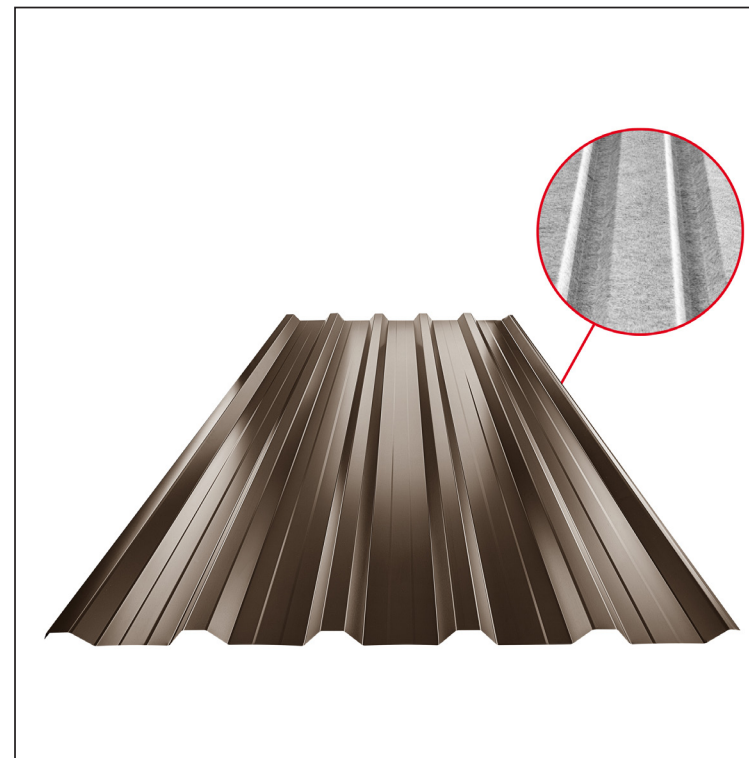

MŰSZAKI LAP

TRAPÉZLEMEZ BORDAKÖZI MEREVÍTÉSSEL

TR 35A+ SQ (sound – aqua)

TR-35A+ SQ

TM Fastett acél – Barna – RAL 8028

Műszaki paraméterek [mm]	
Fedőszélesség	1060,0
Teljes szélesség	1085,0
Profilmagasság	34,5
Lemezvastagság	0,50 / 0,55
Tetőfedés hossza	legnagyobb hossza 8000,0

INDEX	VÁLTOZÁS	DÁTUM	ALÁÍRÁS	KJG QUALITY®	TR35	Scan code for 3D model	QR
ANYAGMÁRKA			H.O.	TÖMEG kg	MÉRET		
MÉRET, FÉLKÉSZ TERMÉK				STN	OSZTÁLYOZÁSI SZÁM		
SEGÉDBERENDEZÉS				MEGJEGYZÉS	POZÍCIÓSZÁM		
KIDOLGOZTA Ing. Kluska M.				KORÁBBI RAJZ	RAJZSZÁM		
KIPRÓBÁLTA							
TECHNOLÓGUS	TECHNOLÓGUS						
NÉV	Trapézlemez bordaközi merevítéssel TR 35A+ SQ (sound – aqua)			Lapok száma	TR-35A+ SQ	Lap	