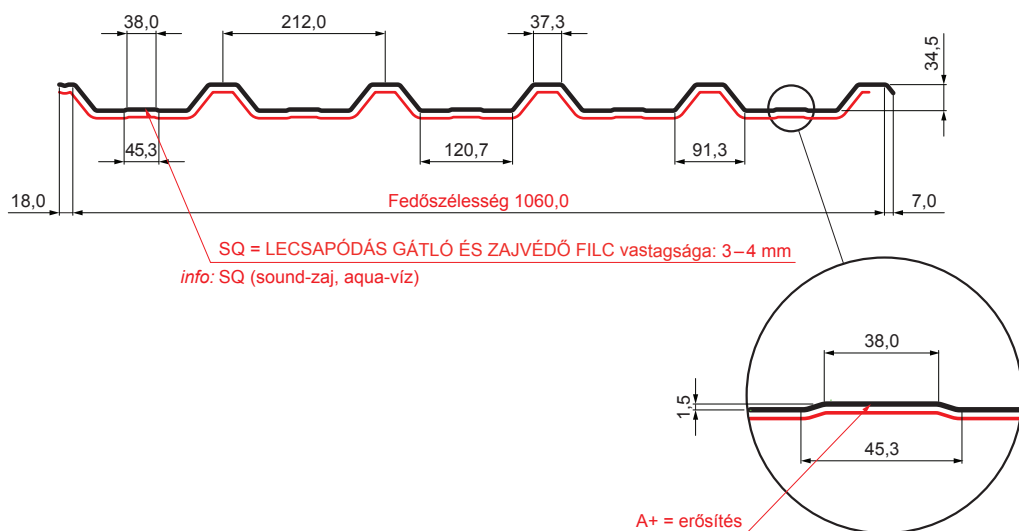

MŰSZAKI LAP

TRAPÉZLEMEZ BORDAKÖZI MEREVÍTÉSSEL

TR 35A+ SQ (sound – aqua)

TR-35A+ SQ

SB Fastett acél MARCEGAGLIA – Törtfehér – RAL 9002

Műszaki paraméterek [mm]	
Fedőszélesség	1060,0
Teljes szélesség	1085,0
Profilmagasság	34,5
Lemezvastagság	0,50
Tetőfedés hossza	legnagyobb hossza 8000,0

INDEX	VÁLTOZÁS	DÁTUM	ALÁÍRÁS	KJG	TR35	Scan code for 3D model
ANYAGMÁRKA		H.O.	TÖMEG kg	QUALITY		
MÉRET, FÉLKÉSZ TERMÉK			MÉRET			
SEGÉDBERENDEZÉS			STN			
KIDOLGOZTA Ing. Kluska M.			MEGJEGYZÉS			
KIPRÓBÁLTA			KORÁBBI RAJZ			
TECHNOLÓGUS	TECHNOLÓGUS		KORÁBBI RAJZ			
NÉV	Trapézlemez bordaközi merevítéssel TR 35A+ SQ (sound – aqua)		Lapok száma	TR-35A+ SQ	Lap	