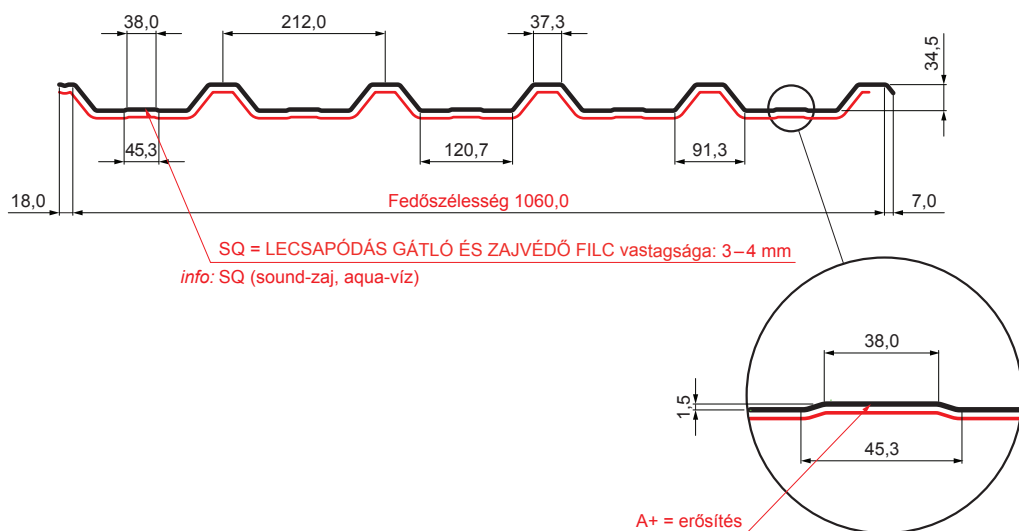

MŰSZAKI LAP

TRAPÉZLEMEZ BORDAKÖZI MEREVÍTÉSSEL

TR 35A+ SQ (sound – aqua)

TR-35A+ SQ

B Fastett acél – Fehér – RAL 9010

Műszaki paraméterek [mm]	
Fedőszélesség	1060,0
Teljes szélesség	1085,0
Profilmagasság	34,5
Lemezvastagság	0,50 / 0,55 / 0,60
Tetőfedés hossza	legnagyobb hossza 8000,0

INDEX	VÁLTOZÁS	DÁTUM	ALÁÍRÁS	KJG QUALITY®	TR35	Scan code for 3D model	QR
ANYAGMÁRKA		H.O.		TÖMEG kg	MÉRET		
MÉRET, FÉLKÉSZ TERMÉK							
SEGÉDBERENDEZÉS				STN	OSZTÁLYOZÁSI SZÁM		
KIDOLGOZTA Ing. Kluska M.				MEGJEGYZÉS	POZÍCIÓSZÁM		
KIPRÓBÁLTA							
TECHNOLÓGUS	TECHNOLÓGUS			KORÁBBI RAJZ	RAJZSZÁM		
NÉV	Trapézlemez bordaközi merevítéssel TR 35A+ SQ (sound – aqua)			Lapok száma	TR-35A+ SQ	Lap	