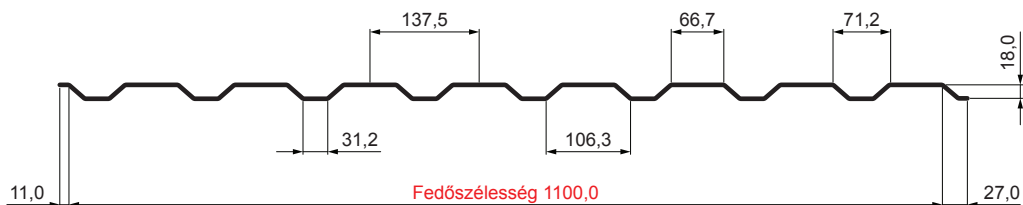

MŰSZAKI LAP

TRAPÉZLEMEZ - FALPROFIL TR 18B

TR-18B

B Fastett acél – Fehér – RAL 9010

Műszaki paraméterek [mm]	
Fedőszélesség	1100,0
Teljes szélesség	1138,0
Profilmagasság	18,0
Lemezvastagság	0,50 / 0,55 / 0,60
Tetőfedés hossza	legnagyobb hossza 8000,0

INDEX	VÁLTOZÁS	DÁTUM	ALÁÍRÁS	KJG	TR18	Scan code for 3D model
				QUALITY		
ANYAGMÁRKA			H.O.	TÖMEG kg	MÉRET	
MÉRET, FÉLKÉSZ TERMÉK				STN	OSZTÁLYOZÁSI SZÁM	
SEGÉDBERENDEZÉS				MEGJEGYZÉS	POZÍCIÓSZÁM	
KIDOLGOZTA Ing. Kluska M.				KORÁBBI RAJZ	RAJZSZÁM	
KIPRÓBÁLTA						
TECHNOLÓGUS	TECHNOLÓGUS					
NÉV	Trapézlemez - falprofil TR 18B			Lapok száma	TR-18B	Lap