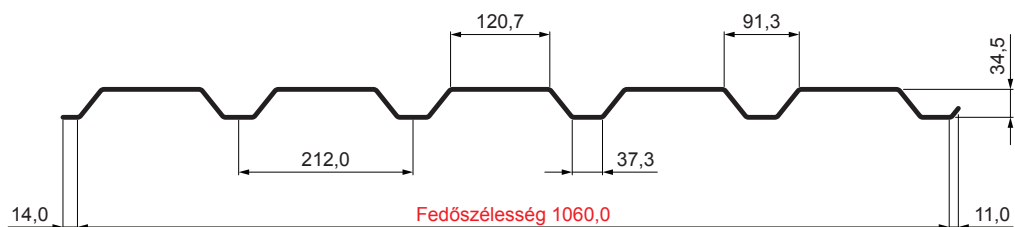

MŰSZAKI LAP

TRAPÉZLEMEZ - FALPROFIL TR 35B

TR-35B

IC Fastett acél – Fekete – RAL 9005

INDEX	VÁLTOZÁS	DÁTUM	ALÁÍRÁS	KJG QUALITY®	TR35	Scan code for 3D model	QR
ANYAGMÁRKA		H.O.		TÖMEG kg	MÉRET		
MÉRET, FÉLKÉSZ TERMÉK				STN	OSZTÁLYOZÁSI SZÁM		
SEGÉDBERENDEZÉS				MEGJEGYZÉS	POZÍCIÓSZÁM		
KIDOLGOZTA Ing. Kluska M.				KORÁBBI RAJZ	RAJZSZÁM		
KIPRÓBÁLTA							
TECHNOLÓGUS	TECHNOLÓGUS						
NÉV	Trapézlemez - falprofil TR 35B			Lapok száma	TR-35B	Lap	

Létrehozva: 22.04.2026 10:59:28

Műszaki változások fenntartva

Műszaki paraméterek [mm]	
Fedőszélesség	1060,0
Teljes szélesség	1085,0
Profilmagasság	34,5
Lemezvastagság	0,50 / 0,55
Tetőfedés hossza	legnagyobb hossza 8000,0