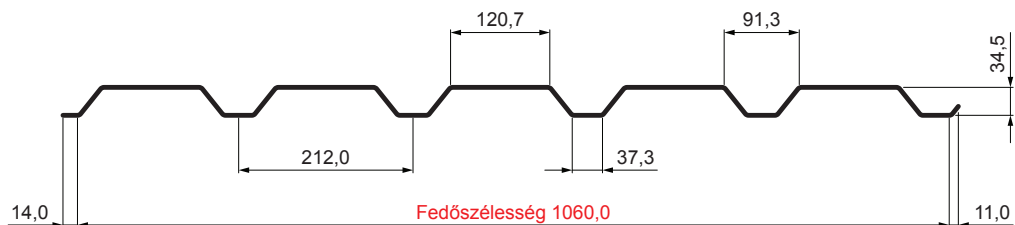

MŰSZAKI LAP

TRAPÉZLEMEZ - FALPROFIL TR 35B

TR-35B

OC Fastett acél – Bordó – RAL 3009

Műszaki paraméterek [mm]	
Fedőszélesség	1060,0
Teljes szélesség	1085,0
Profilmagasság	34,5
Lemezvastagság	0,50 / 0,55
Tetőfedés hossza	legnagyobb hossza 8000,0

INDEX	VÁLTOZÁS	DÁTUM	ALÁÍRÁS	KJG QUALITY®	TR35	Scan code for 3D model	QR
ANYAGMÁRKA			H.O.	TÖMEG kg	MÉRET		
MÉRET, FÉLKÉSZ TERMÉK				STN	OSZTÁLYOZÁSI SZÁM		
SEGÉDBERENDEZÉS				MEGJEGYZÉS	POZÍCIÓSZÁM		
KIDOLGOZTA Ing. Kluska M.				KORÁBBI RAJZ	RAJZSZÁM		
KIPRÓBÁLTA							
TECHNOLÓGUS	TECHNOLÓGUS						
NÉV	Trapézlemez - falprofil TR 35B			Lapok száma	TR-35B	Lap	