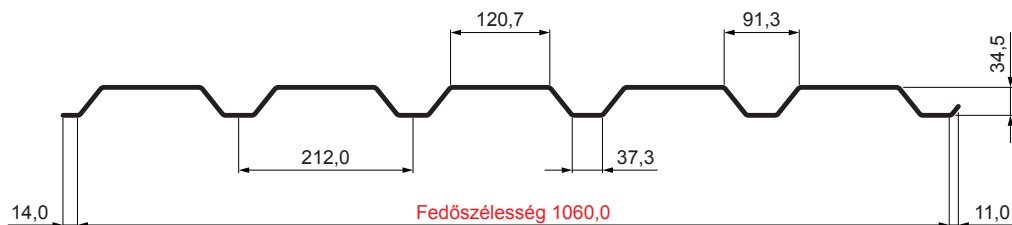

MŰSZAKI LAP

TRAPÉZLEMEZ - FALPROFIL TR 35B

TR-35B

MH Fastett acél – Cserépszín – RAL 8004

Műszaki paraméterek [mm]	
Fedőszélesség	1060,0
Teljes szélesség	1085,0
Profilmagasság	34,5
Lemezvastagság	0,50 / 0,55
Tetőfedés hossza	legnagyobb hossza 8000,0

INDEX	VÁLTOZÁS	DÁTUM	ALÁÍRÁS	KJG QUALITY®	TR35	Scan code for 3D model	QR
ANYAGMÁRKA		H.O.		TÖMEG kg	MÉRET		
MÉRET, FÉLKÉSZ TERMÉK				STN	OSZTÁLYOZÁSI SZÁM		
SEGÉDBERENDEZÉS				MEGJEGYZÉS	POZÍCIÓSZÁM		
KIDOLGOZTA Ing. Kluska M.				KORÁBBI RAJZ	RAJZSZÁM		
KIPRÓBÁLTA		TECHNOLÓGUS		Lapok száma	TR-35B		
NEV	Trapézlemez - falprofil TR 35B						