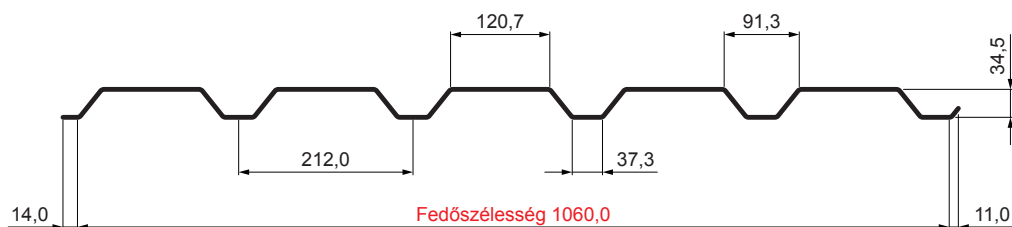

MŰSZAKI LAP

TRAPÉZLEMEZ - FALPROFIL TR 35B

TR-35B

MH Fastett acél – Cserépszín – RAL 8004

Műszaki paraméterek [mm]	
Fedőszélesség	1060,0
Teljes szélesség	1085,0
Profilmagasság	34,5
Lemezvastagság	0,50 / 0,55
Tetőfedés hossza	legnagyobb hossza 8000,0

INDEX	VÁLTOZÁS	DÁTUM	ALÁÍRÁS	KJG	TR35	Scan code for 3D model
ANYAGMÁRKA		H.O.		QUALITY		
MÉRET, FÉLKÉSZ TERMÉK				TÖMEG kg	MÉRET	
SEGÉDBERENDEZÉS				STN	OSZTÁLYOZÁSI SZÁM	
KIDOLGOZTA Ing. Kluska M.				MEGJEGYZÉS	POZÍCIÓSZÁM	
KIPRÓBÁLTA				KORÁBBI RAJZ	RAJZSZÁM	
TECHNOLÓGUS	TECHNOLÓGUS					
NÉV	Trapézlemez - falprofil TR 35B			Lapok száma	TR-35B	Lap