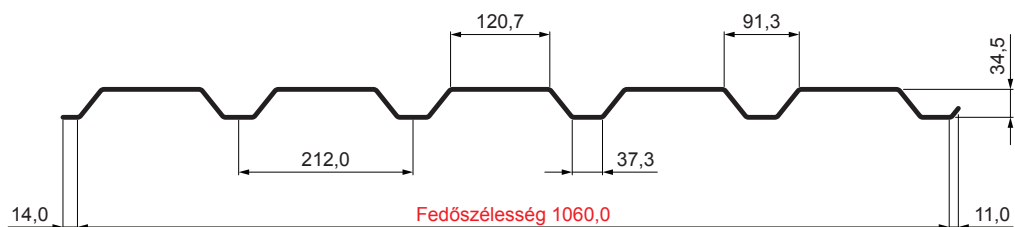

MŰSZAKI LAP

TRAPÉZLEMEZ - FALPROFIL TR 35B

TR-35B

SB Fastett acél – Törtfehér – RAL 9002

INDEX	VÁLTOZÁS	DÁTUM	ALÁÍRÁS	KJG QUALITY®	TR35	Scan code for 3D model	QR
ANYAGMÁRKA		H.O.		TÖMEG kg	MÉRET		
MÉRET, FÉLKÉSZ TERMÉK				STN	OSZTÁLYOZÁSI SZÁM		
SEGÉDBERENDEZÉS				MEGJEGYZÉS	POZÍCIÓSZÁM		
KIDOLGOZTA Ing. Kluska M.				KORÁBBI RAJZ	RAJZSZÁM		
KIPRÓBÁLTA							
TECHNOLÓGUS	TECHNOLÓGUS						
NÉV	Trapézlemez - falprofil TR 35B			Lapok száma	TR-35B	Lap	

Létrehozva: 06.06.2026 03:37:48

Műszaki változások fenntartva

Műszaki paraméterek [mm]	
Fedőszélesség	1060,0
Teljes szélesség	1085,0
Profilmagasság	34,5
Lemezvastagság	0,50 / 0,55 / 0,60
Tetőfedés hossza	legnagyobb hossza 8000,0