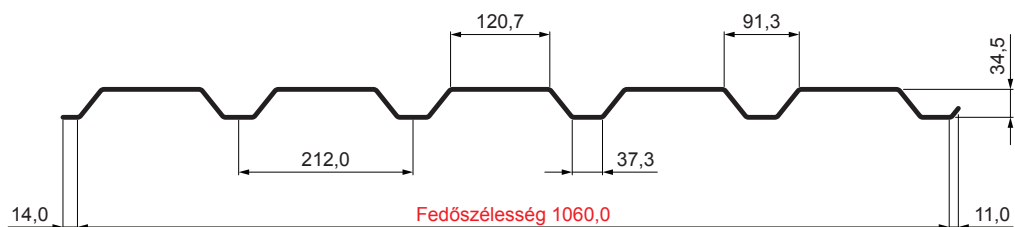

MŰSZAKI LAP

TRAPÉZLEMEZ - FALPROFIL TR 35B

TR-35B

MM Fastett acél – Réz barna – RAL extra

Műszaki paraméterek [mm]	
Fedőszélesség	1060,0
Teljes szélesség	1085,0
Profilmagasság	34,5
Lemezvastagság	0,55
Tetőfedés hossza	legnagyobb hossza 8000,0

INDEX	VÁLTOZÁS	DÁTUM	ALÁÍRÁS	KJG QUALITY®	TR35	Scan code for 3D model	QR
ANYAGMÁRKA			H.O.	TÖMEG kg	MÉRET		
MÉRET, FÉLKÉSZ TERMÉK				STN	OSZTÁLYOZÁSI SZÁM		
SEGÉDBERENDEZÉS				MEGJEGYZÉS	POZÍCIÓSZÁM		
KIDOLGOZTA Ing. Kluska M.				KORÁBBI RAJZ	RAJZSZÁM		
KIPRÓBÁLTA							
TECHNOLÓGUS	TECHNOLÓGUS						
NÉV	Trapézlemez - falprofil TR 35B			Lapok száma	TR-35B	Lap	