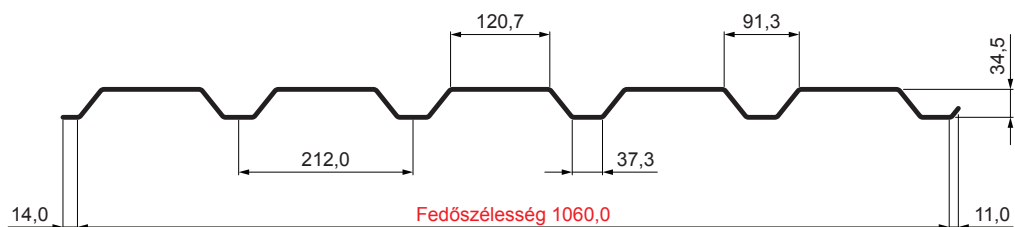

MŰSZAKI LAP

TRAPÉZLEMEZ - FALPROFIL TR 35B

TR-35B

MM Fastett acél – Réz barna – RAL extra

Műszaki paraméterek [mm]	
Fedőszélesség	1060,0
Teljes szélesség	1085,0
Profilmagasság	34,5
Lemezvastagság	0,55
Tetőfedés hossza	legnagyobb hossza 8000,0

INDEX	VÁLTOZÁS	DÁTUM	ALÁÍRÁS	KJG	TR35	Scan code for 3D model	QR
ANYAGMÁRKA		H.O.		QUALITY			
MÉRET, FÉLKÉSZ TERMÉK				TÖMEG kg			
SEGÉDBERENDEZÉS				STN			
KIDOLGOZTA Ing. Kluska M.				MEGJEGYZÉS			
KIPRÓBÁLTA				KORÁBBI RAJZ			
TECHNOLÓGUS	TECHNOLÓGUS			KORÁBBI RAJZ			
NÉV	Trapézlemez - falprofil TR 35B			Lapok száma	TR-35B		