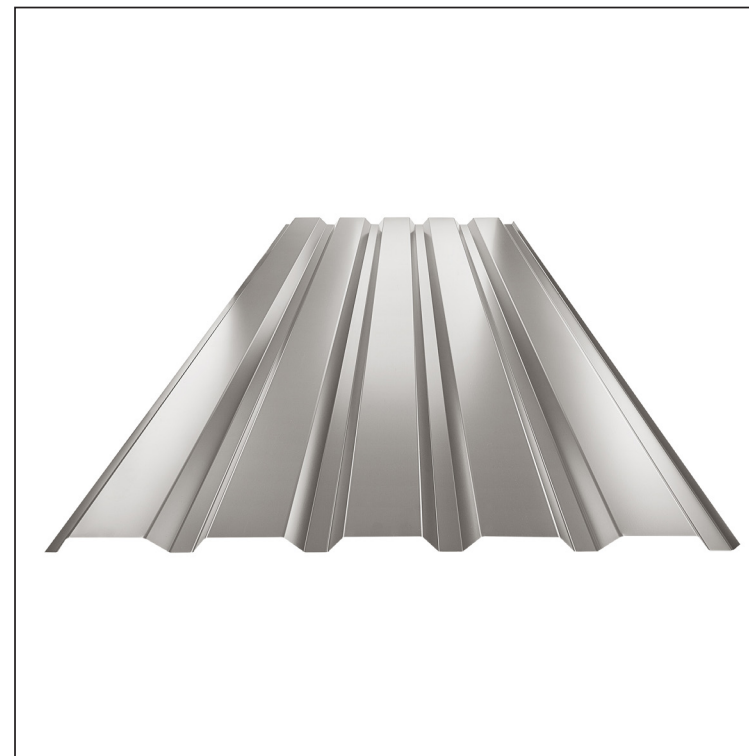

MŰSZAKI LAP

TRAPÉZLEMEZ - FALPROFIL TR 35B

TR-35B

BHT Fastett acél – Sötét ezüst – RAL 9007

Műszaki paraméterek [mm]	
Fedőszélesség	1060,0
Teljes szélesség	1085,0
Profilmagasság	34,5
Lemezvastagság	0,55 / 0,60
Tetőfedés hossza	legnagyobb hossza 8000,0

INDEX	VÁLTOZÁS	DÁTUM	ALÁÍRÁS	KJG	TR35	Scan code for 3D model
				QUALITY®		
ANYAGMÁRKA			H.O.	TÖMEG kg	MÉRET	
MÉRET, FÉLKÉSZ TERMÉK				STN	OSZTÁLYOZÁSI SZÁM	
SEGÉDBERENDEZÉS				MEGJEGYZÉS	POZÍCIÓSZÁM	
KIDOLGOZTA Ing. Kluska M.				KORÁBBI RAJZ	RAJZSZÁM	
KIPRÓBÁLTA			TECHNOLÓGUS			
NÉV			Trapézlemez - falprofil TR 35B		Lapok száma	TR-35B Lap