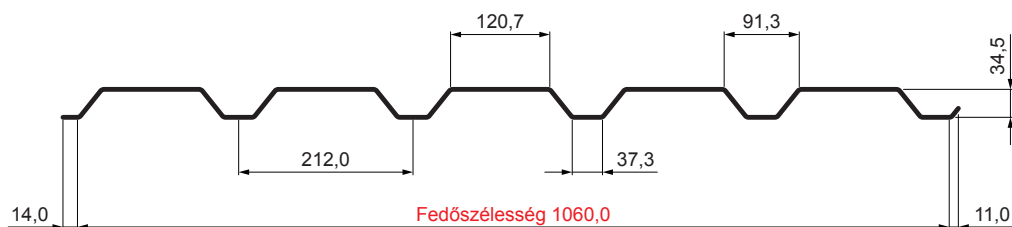

MŰSZAKI LAP

TRAPÉZLEMEZ - FALPROFIL TR 35B

TR-35B

BHT Fastett acél – Sötét ezüst – RAL 9007

Műszaki paraméterek [mm]	
Fedőszélesség	1060,0
Teljes szélesség	1085,0
Profilmagasság	34,5
Lemezvastagság	0,55 / 0,60
Tetőfedés hossza	legnagyobb hossza 8000,0

INDEX	VÁLTOZÁS	DÁTUM	ALÁÍRÁS	KJG	TR35	Scan code for 3D model
				QUALITY®		
ANYAGMÁRKA			H.O.	TÖMEG kg	MÉRET	
MÉRET, FÉLKÉSZ TERMÉK				STN	OSZTÁLYOZÁSI SZÁM	
SEGÉDBERENDEZÉS				MEGJEGYZÉS	POZÍCIÓSZÁM	
KIDOLGOZTA Ing. Kluska M.				KORÁBBI RAJZ	RAJZSZÁM	
KIPRÓBÁLTA			TECHNOLÓGUS			
NÉV			Trapézlemez - falprofil TR 35B		Lapok száma	TR-35B Lap