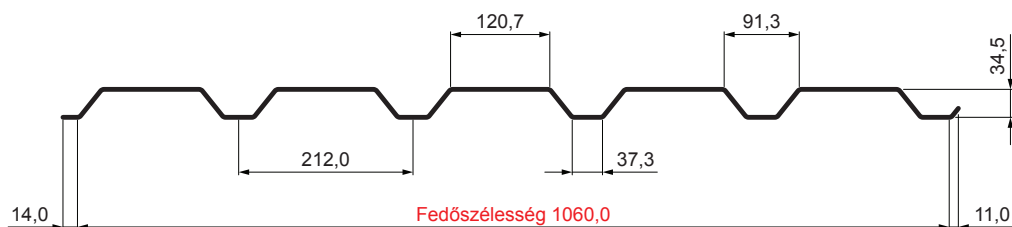

MŰSZAKI LAP

TRAPÉZLEMEZ - FALPROFIL TR 35B

TR-35B

TZ Fastett acél – Zöld – RAL 6011

INDEX	VÁLTOZÁS	DÁTUM	ALÁÍRÁS	KJG QUALITY®	TR35	Scan code for 3D model	QR
ANYAGMÁRKA		H.O.		TÖMEG kg	MÉRET		
MÉRET, FÉLKÉSZ TERMÉK				STN	OSZTÁLYOZÁSI SZÁM		
SEGÉDBERENDEZÉS				MEGJEGYZÉS	POZÍCIÓSZÁM		
KIDOLGOZTA Ing. Kluska M.				KORÁBBI RAJZ	RAJZSZÁM		
KIPRÓBÁLTA		TECHNOLÓGUS					
TECHNOLÓGUS							
NÉV	Trapézlemez - falprofil TR 35B			Lapok száma	TR-35B	Lap	

Létrehozva: 20.04.2026 09:37:44

Műszaki változások fenntartva

Műszaki paraméterek [mm]	
Fedőszélesség	1060,0
Teljes szélesség	1085,0
Profilmagasság	34,5
Lemezvastagság	0,55
Tetőfedés hossza	legnagyobb hossza 8000,0