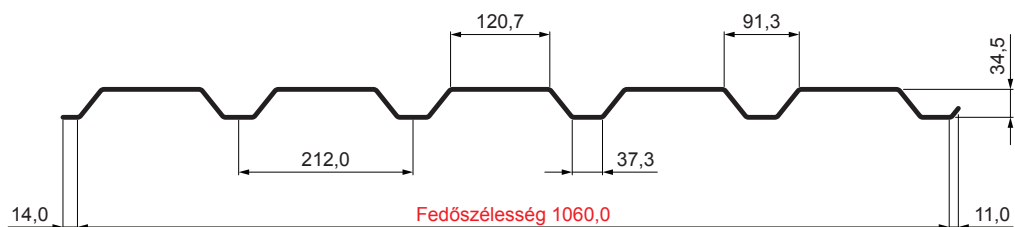

MŰSZAKI LAP

TRAPÉZLEMEZ - FALPROFIL TR 35B

TR-35B

TZ Fastett acél – Zöld – RAL 6011

Műszaki paraméterek [mm]	
Fedőszélesség	1060,0
Teljes szélesség	1085,0
Profilmagasság	34,5
Lemezvastagság	0,55
Tetőfedés hossza	legnagyobb hossza 8000,0

INDEX	VÁLTOZÁS	DÁTUM	ALÁÍRÁS	KJG	TR35	Scan code for 3D model
ANYAGMÁRKA		H.O.		QUALITY		
MÉRET, FÉLKÉSZ TERMÉK				TÖMEG kg		MÉRET
SEGÉDBERENDEZÉS				STN		OSZTÁLYOZÁSI SZÁM
KIDOLGOZTA Ing. Kluska M.				MEGJEGYZÉS		POZÍCIÓSZÁM
KIPRÓBÁLTA				KORÁBBI RAJZ		RAJZSZÁM
TECHNOLÓGUS	TECHNOLÓGUS			KORÁBBI RAJZ		RAJZSZÁM
NÉV	Trapézlemez - falprofil TR 35B			Lapok száma	TR-35B	Lap