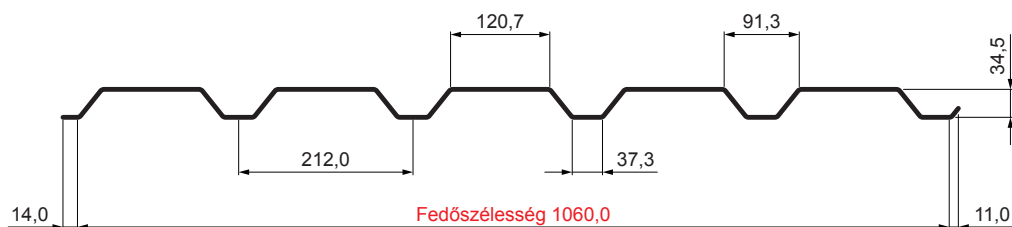

MŰSZAKI LAP

TRAPÉZLEMEZ - FALPROFIL TR 35B

TR-35B

B Fastett acél – Fehér – RAL 9010

Műszaki paraméterek [mm]	
Fedőszélesség	1060,0
Teljes szélesség	1085,0
Profilmagasság	34,5
Lemezvastagság	0,50 / 0,55 / 0,60
Tetőfedés hossza	legnagyobb hossza 8000,0

INDEX	VÁLTOZÁS	DÁTUM	ALÁÍRÁS	KJG QUALITY®	TR35	Scan code for 3D model	QR
ANYAGMÁRKA		H.O.		TÖMEG kg	MÉRET		
MÉRET, FÉLKÉSZ TERMÉK				STN	OSZTÁLYOZÁSI SZÁM		
SEGÉDBERENDEZÉS				MEGJEGYZÉS	POZÍCIÓSZÁM		
KIDOLGOZTA Ing. Kluska M.				KORÁBBI RAJZ	RAJZSZÁM		
KIPRÓBÁLTA		TECHNOLÓGUS					
TECHNOLÓGUS							
NÉV	Trapézlemez - falprofil TR 35B			Lapok száma	TR-35B	Lap	