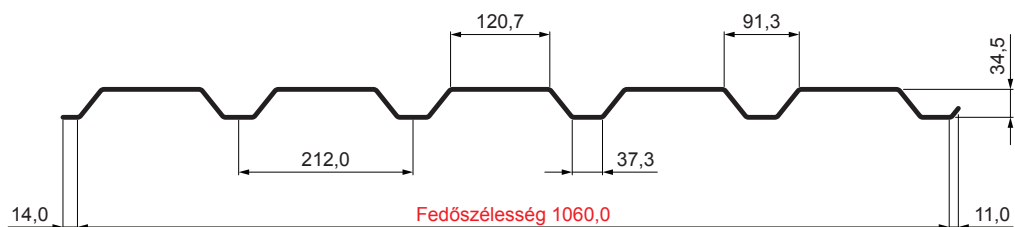

## TRAPÉZLEMEZ - FALPROFIL TR 35B

TR-35B

B Fastett acél – Fehér – RAL 9010

INDEX	VÁLTOZÁS	DÁTUM	ALÁÍRÁS	<b>KJG</b> QUALITY®	<b>TR35</b>	Scan code for 3D model	
ANYAGMÁRKA			H.O.	TÖMEG kg	MÉRET		
MÉRET, FÉLKÉSZ TERMÉK				STN	OSZTÁLYOZÁSI SZÁM		
SEGÉDBERENDEZÉS				MEGJEGYZÉS	POZÍCIÓSZÁM		
KIDOLGOZTA Ing. Kluska M.				KORÁBBI RAJZ	RAJZSZÁM		
KIPRÓBÁLTA			TECHNOLÓGUS				
NEV			Trapézlemez - falprofil TR 35B		Lapok száma	TR-35B	Lap

Létrehozva: 21.04.2026 19:26:32

Műszaki változások fenntartva

Műszaki paraméterek [mm]	
Fedőszélesség	1060,0
Teljes szélesség	1085,0
Profilmagasság	34,5
Lemezvastagság	0,50 / 0,55 / 0,60
Tetőfedés hossza	legnagyobb hossza 8000,0