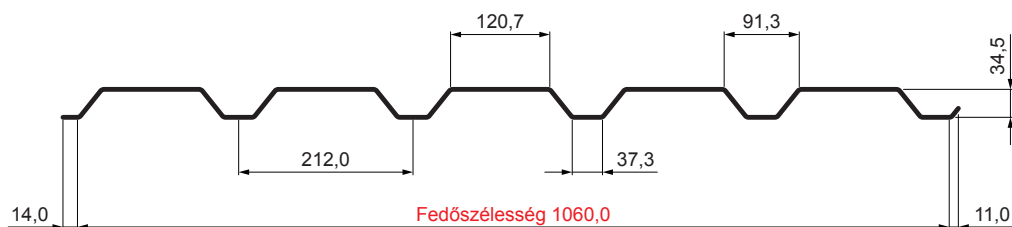

MŰSZAKI LAP

TRAPÉZLEMEZ - FALPROFIL TR 35B

TR-35B

LS Fastett acél – Szürke – RAL 7035

Műszaki paraméterek [mm]	
Fedőszélesség	1060,0
Teljes szélesség	1085,0
Profilmagasság	34,5
Lemezvastagság	0,60
Tetőfedés hossza	legnagyobb hossza 8000,0

INDEX	VÁLTOZÁS	DÁTUM	ALÁÍRÁS	KJG	TR35	Scan code for 3D model
				QUALITY		
ANYAGMÁRKA	H.O.		TÖMEG kg	MÉRET		
MÉRET, FÉLKÉSZ TERMÉK	STN		OSZTÁLYOZÁSI SZÁM			
SEGÉDBERENDEZÉS	MEGJEGYZÉS		POZÍCIÓSZÁM			
KIDOLGOZTA Ing. Kluska M.	TECHNOLÓGUS		KORÁBBI RAJZ		RAJZSZÁM	
KIPRÓBÁLTA	NÉV		Lapok száma		Lap	
TECHNOLÓGUS	Trapézlemez - falprofil TR 35B		TR-35B			