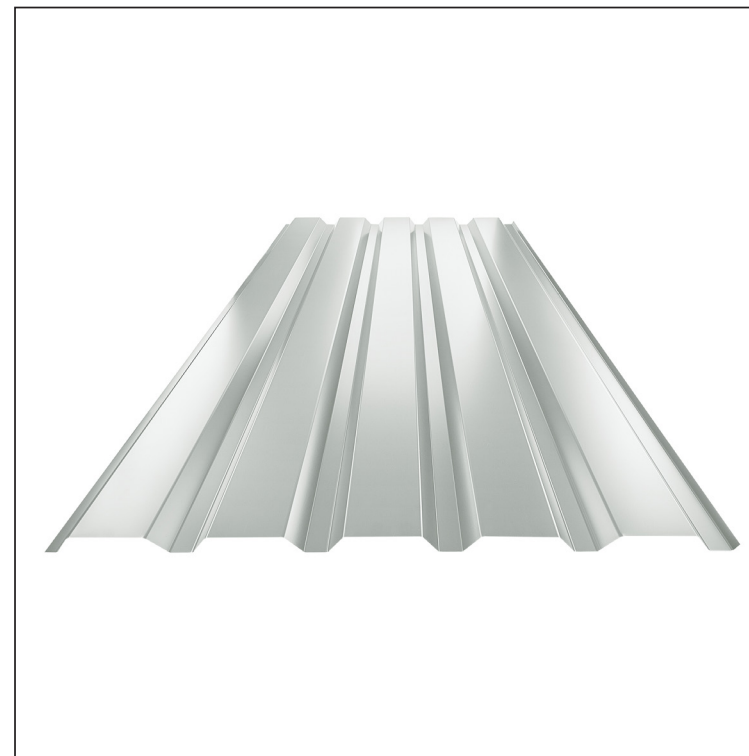

MŰSZAKI LAP

TRAPÉZLEMEZ - FALPROFIL TR 35B

TR-35B

LS Fastett acél – Szürke – RAL 7035

Műszaki paraméterek [mm]	
Fedőszélesség	1060,0
Teljes szélesség	1085,0
Profilmagasság	34,5
Lemezvastagság	0,60
Tetőfedés hossza	legnagyobb hossza 8000,0

INDEX	VÁLTOZÁS	DÁTUM	ALÁÍRÁS	KJG	TR35	Scan code for 3D model
				QUALITY		
ANYAGMÁRKA	H.O.		TÖMEG kg	MÉRET		
MÉRET, FÉLKÉSZ TERMÉK	STN		OSZTÁLYOZÁSI SZÁM			
SEGÉDBERENDEZÉS	MEGJEGYZÉS		POZÍCIÓSZÁM			
KIDOLGOZTA Ing. Kluska M.	TECHNOLÓGUS		KORÁBBI RAJZ		RAJZSZÁM	
KIPRÓBÁLTA	NÉV		Lapok száma		Lap	
TECHNOLÓGUS	Trapézlemez - falprofil TR 35B		TR-35B			