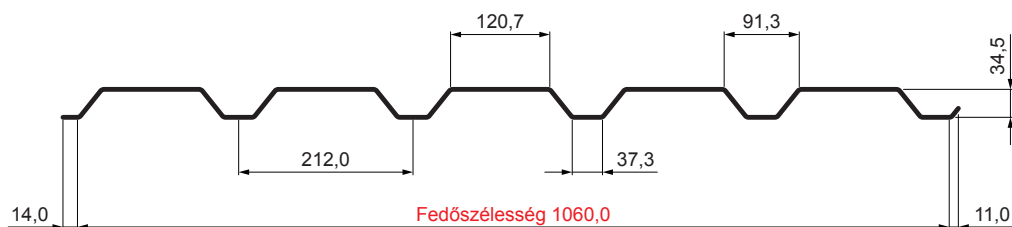

MŰSZAKI LAP

TRAPÉZLEMEZ - FALPROFIL TR 35B

TR-35B

RC Fastett acél – Piros – RAL 3020

Műszaki paraméterek [mm]	
Fedőszélesség	1060,0
Teljes szélesség	1085,0
Profilmagasság	34,5
Lemezvastagság	0,55
Tetőfedés hossza	legnagyobb hossza 8000,0

INDEX	VÁLTOZÁS	DÁTUM	ALÁÍRÁS	KJG QUALITY®	TR35	Scan code for 3D model	QR
ANYAGMÁRKA		H.O.		TÖMEG kg	MÉRET		
MÉRET, FÉLKÉSZ TERMÉK				STN	OSZTÁLYOZÁSI SZÁM		
SEGÉDBERENDEZÉS				MEGJEGYZÉS	POZÍCIÓSZÁM		
KIDOLGOZTA Ing. Kluska M.				KORÁBBI RAJZ	RAJZSZÁM		
KIPRÓBÁLTA		TECHNOLÓGUS					
TECHNOLÓGUS							
NÉV	Trapézlemez - falprofil TR 35B			Lapok száma	TR-35B	Lap	