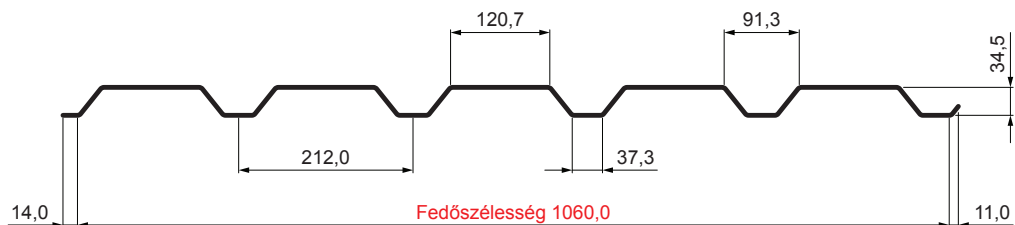

MŰSZAKI LAP

TRAPÉZLEMEZ - FALPROFIL TR 35B

TR-35B

RC Fastett acél – Piros – RAL 3020

Műszaki paraméterek [mm]	
Fedőszélesség	1060,0
Teljes szélesség	1085,0
Profilmagasság	34,5
Lemezvastagság	0,55
Tetőfedés hossza	legnagyobb hossza 8000,0

INDEX	VÁLTOZÁS	DÁTUM	ALÁÍRÁS	KJG	TR35	Scan code for 3D model
				QUALITY		
ANYAGMÁRKA			H.O.	TÖMEG kg	MÉRET	
MÉRET, FÉLKÉSZ TERMÉK				STN	OSZTÁLYOZÁSI SZÁM	
SEGÉDBERENDEZÉS				MEGJEGYZÉS	POZÍCIÓSZÁM	
KIDOLGOZTA Ing. Kluska M.				KORÁBBI RAJZ	RAJZSZÁM	
KIPRÓBÁLTA						
TECHNOLÓGUS	TECHNOLÓGUS			KORÁBBI RAJZ	RAJZSZÁM	
NÉV	Trapézlemez - falprofil TR 35B			Lapok száma	TR-35B	Lap