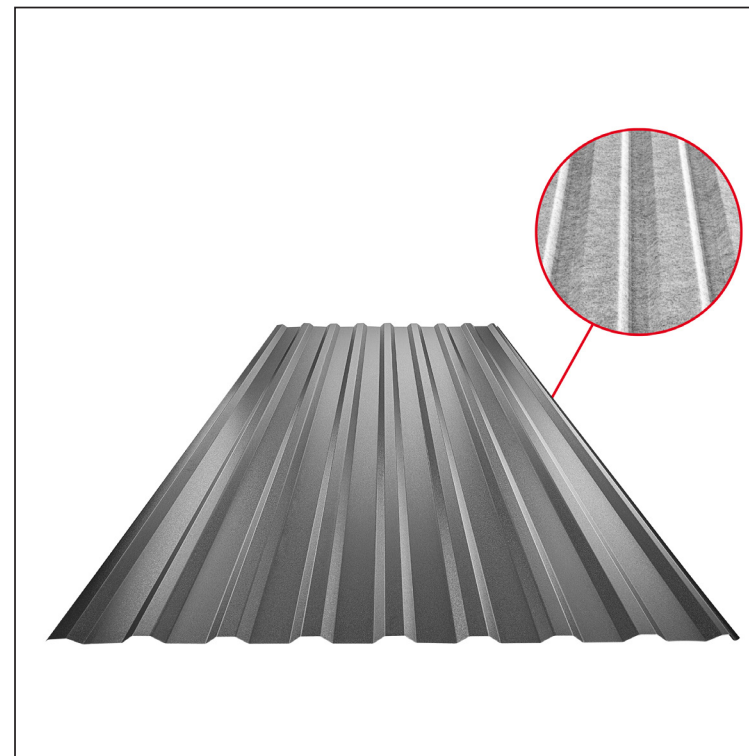

# TRAPÉZLEMEZ - TETŐPROFIL TR 18A SQ (sound – aqua)

## TR-18A SQ

SQ = LECSAPÓDÁS GÁTLÓ ÉS ZAJVÉDŐ FILC vastagsága: 3–4 mm  
info: SQ (sound-zaj, aqua-víz)

**ANM** Fastett acél MATT – Antracit MATT – RAL 7016

Műszaki paraméterek [mm]	
Fedőszélesség	1100,0
Teljes szélesség	1138,0
Profilmagasság	18,0
Lemezvastagság	0,50
Tetőfedés hossza	legnagyobb hossza 8000,0