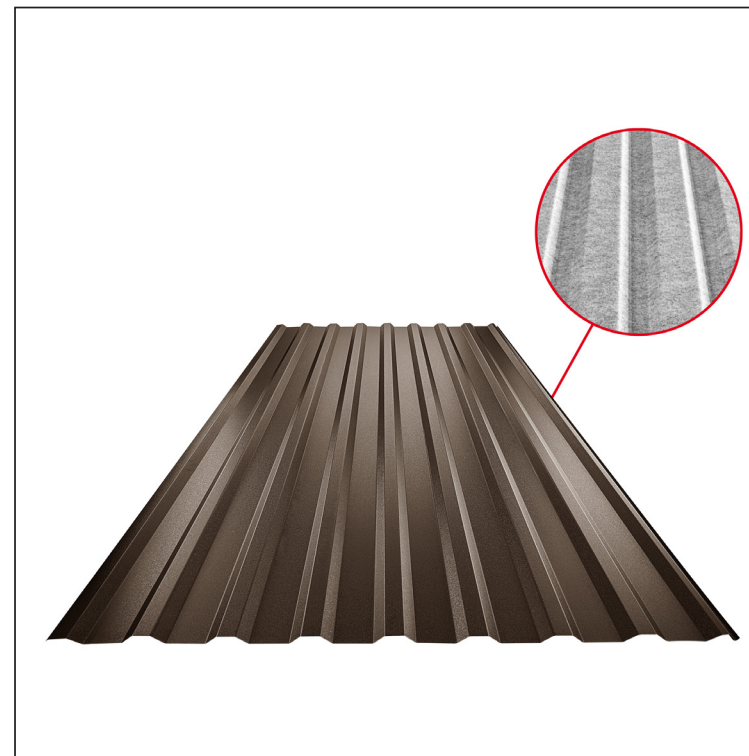

MŰSZAKI LAP

TRAPÉZLEMEZ - TETŐPROFIL TR 18A SQ (sound – aqua)

TR-18A SQ

SQ = LECSAPÓDÁS GÁTLÓ ÉS ZAJVÉDŐ FILC vastagsága: 3–4 mm
info: SQ (sound-zaj, aqua-víz)

TMM Fastett acél MATT – Barna MATT – RAL 8028

Műszaki paraméterek [mm]	
Fedőszélesség	1100,0
Teljes szélesség	1138,0
Profilmagasság	18,0
Lemezvastagság	0,50
Tetőfedés hossza	legnagyobb hossza 8000,0

INDEX	VÁLTOZÁS	DÁTUM	ALÁÍRÁS	KJG	TR18	Scan code for 3D model	QR
ANYAGMÁRKA		H.O.		QUALITY			
MÉRET, FÉLKÉSZ TERMÉK				TÖMEG kg			MÉRET
SEGÉDBERENDEZÉS				STN			OSZTÁLYOZÁSI SZÁM
KIDOLGOZTA Ing. Kluska M.				MEGJEGYZÉS			POZÍCIÓSZÁM
KIPRÓBÁLTA				KORÁBBI RAJZ			RAJZSZÁM
TECHNOLÓGUS	TECHNOLÓGUS			KORÁBBI RAJZ			RAJZSZÁM
NÉV	Trapézlemez - tetőprofil TR 18A SQ (sound – aqua)			Lapok száma	TR-18A SQ		Lap