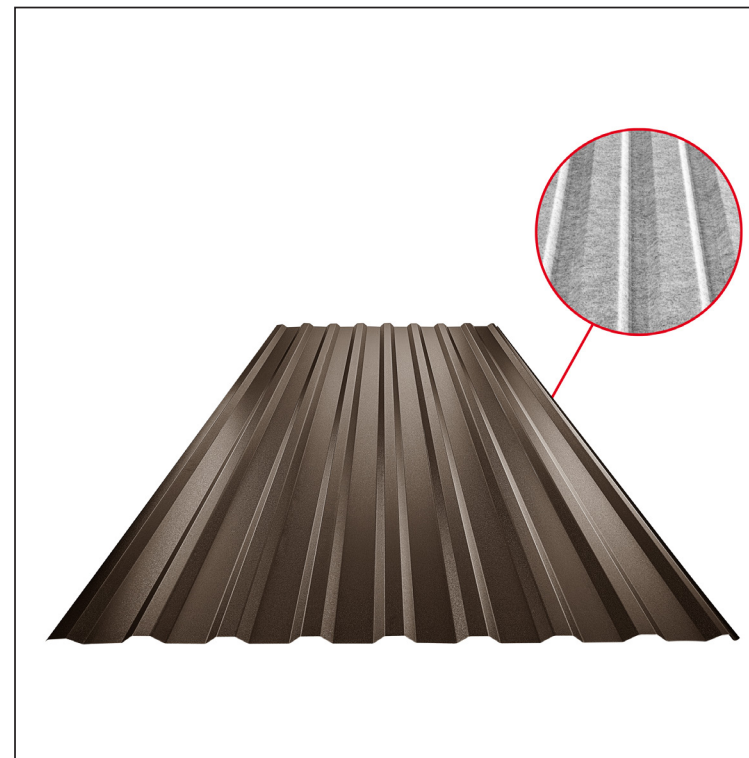

MŰSZAKI LAP

TRAPÉZLEMEZ - TETŐPROFIL TR 18A SQ (sound – aqua)

TR-18A SQ

SQ = LECSAPÓDÁS GÁTLÓ ÉS ZAJVÉDŐ FILC vastagsága: 3–4 mm
 info: SQ (sound-zaj, aqua-víz)

TMM Fastett acél MATT – Barna MATT – RAL 8028

Műszaki paraméterek [mm]	
Fedőszélesség	1100,0
Teljes szélesség	1138,0
Profilmagasság	18,0
Lemezvastagság	0,50
Tetőfedés hossza	legnagyobb hossza 8000,0

INDEX	VÁLTOZÁS	DÁTUM	ALÁÍRÁS	KJG QUALITY®	TR18	Scan code for 3D model	
ANYAGMÁRKA			H.O.	TÖMEG kg	MÉRET		
MÉRET, FÉLKÉSZ TERMÉK			STN		OSZTÁLYOZÁSI SZÁM		
KIDOLGOZTA Ing. Kluska M.		MEGJEGYZÉS		POZÍCIÓSZÁM			
KIPRÓBÁLTA		TECHNOLÓGUS		KORÁBBI RAJZ		RAJZSZÁM	
NÉV Trapézlemez - tetőprofil TR 18A SQ (sound – aqua)			Lapok száma		TR-18A SQ		Lap