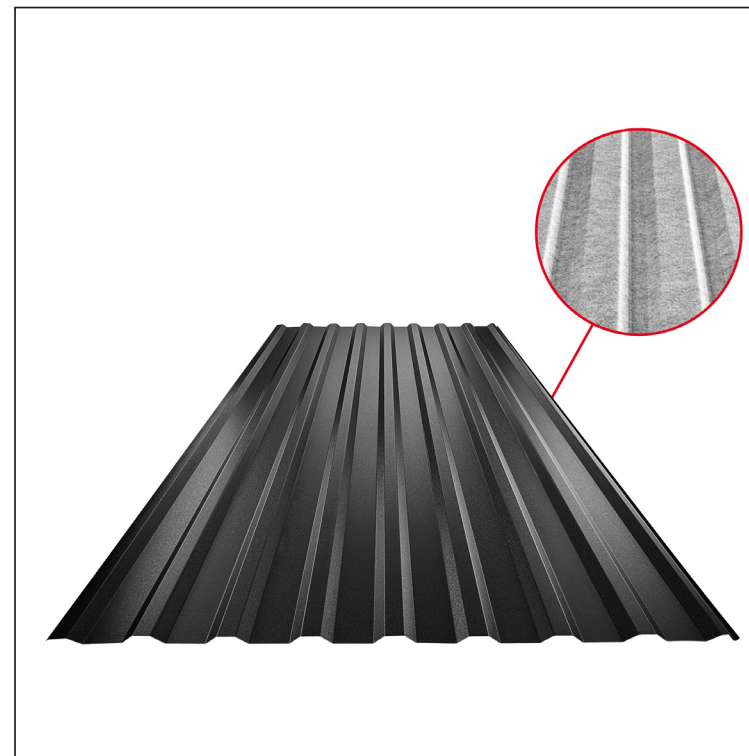

# TRAPÉZLEMEZ - TETŐPROFIL TR 18A SQ (sound – aqua)

## TR-18A SQ

SQ = LECSAPÓDÁS GÁTLÓ ÉS ZAJVÉDŐ FILC vastagsága: 3–4 mm  
 info: SQ (sound-zaj, aqua-víz)

ICM Fastett acél MATT – Fekete MATT – RAL 9005

Műszaki paraméterek [mm]	
Fedőszélesség	1100,0
Teljes szélesség	1138,0
Profilmagasság	18,0
Lemezvastagság	0,50
Tetőfedés hossza	legnagyobb hossza 8000,0