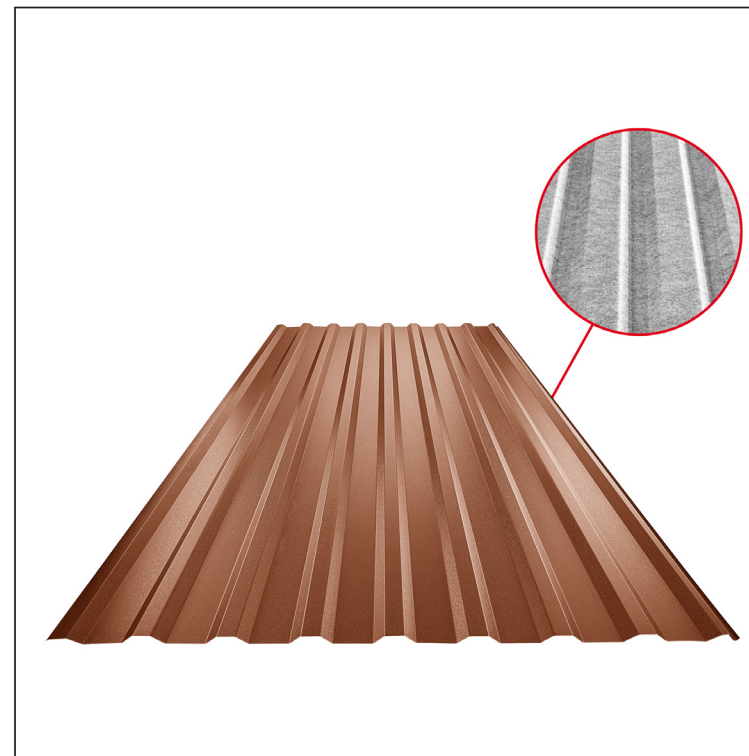

MŰSZAKI LAP

TRAPÉZLEMEZ - TETŐPROFIL TR 18A SQ (sound – aqua)

TR-18A SQ

SQ = LECSAPÓDÁS GÁTLÓ ÉS ZAJVÉDŐ FILC vastagsága: 3–4 mm
info: SQ (sound-zaj, aqua-víz)

Fastett acél MATT – Cserépszín MATT – RAL 8004

Műszaki paraméterek [mm]	
Fedőszélesség	1100,0
Teljes szélesség	1138,0
Profilmagasság	18,0
Lemezvastagság	0,50
Tetőfedés hossza	legnagyobb hossza 8000,0

INDEX	VÁLTOZÁS	DÁTUM	ALÁÍRÁS	KJG QUALITY®	TR18	Scan code for 3D model	QR
ANYAGMÁRKA			H.O.	TÖMEG kg	MÉRET		
MÉRET, FÉLKÉSZ TERMÉK							
SEGÉDBERENDEZÉS				STN	OSZTÁLYOZÁSI SZÁM		
KIDOLGOZTA Ing. Kluska M.				MEGJEGYZÉS	POZÍCIÓSZÁM		
KIPRÓBÁLTA							
TECHNOLÓGUS	TECHNOLÓGUS			KORÁBBI RAJZ	RAJZSZÁM		
NÉV	Trapézlemez - tetőprofil TR 18A SQ (sound – aqua)			Lapok száma	TR-18A SQ	Lap	