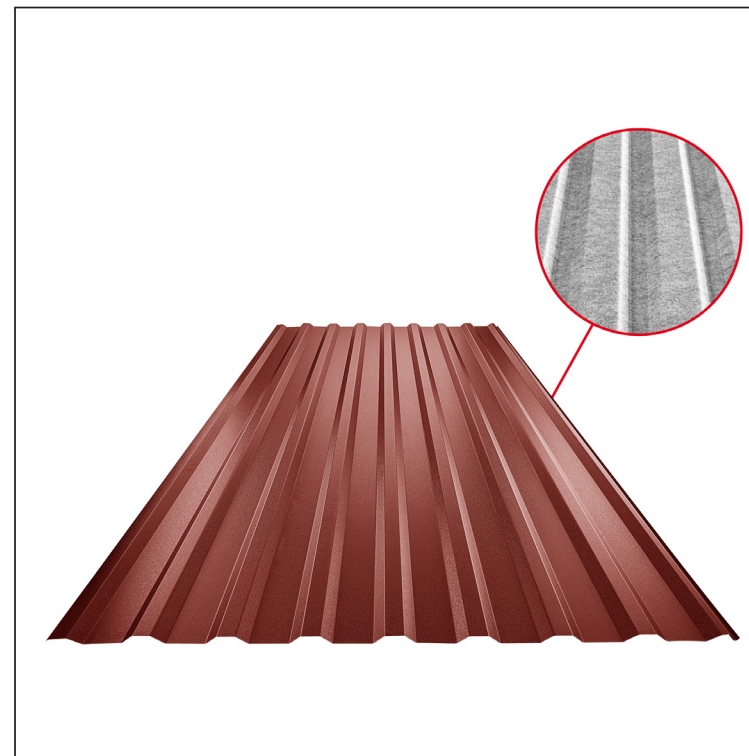

OCM Fastett acél MATT – Bordó MATT – RAL 3009

Műszaki paraméterek [mm]	
Fedőszélesség	1100,0
Teljes szélesség	1138,0
Profilmagasság	18,0
Lemezvastagság	0,50
Tetőfedés hossza	legnagyobb hossza 8000,0

INDEX	VÁLTOZÁS	DÁTUM	ALÁÍRÁS	KJG	TR18	Scan code for 3D model
ANYAGMÁRKA			H.O.	TÖMEG kg	MÉRET	
MÉRET, FÉLKÉSZ TERMÉK				STN	OSZTÁLYOZÁSI SZÁM	
SEGÉDBERENDEZÉS				MEGJEGYZÉS	POZÍCIÓSZÁM	
KIDOLGOZTA Ing. Kluska M.				KORÁBBI RAJZ	RAJZSZÁM	
KIPRÓBÁLTA						
TECHNOLÓGUS	TECHNOLÓGUS			Lapok száma	TR-18A SQ	Lap
NÉV	Trapézlemez - tetőprofil TR 18A SQ (sound – aqua)					

Létrehozva: 21.04.2026 21:51:09

Műszaki változások fenntartva