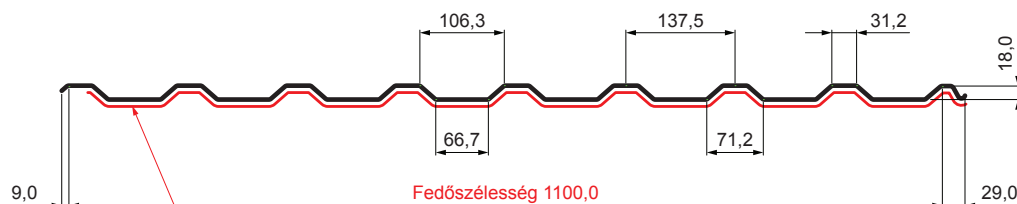

MŰSZAKI LAP

TRAPÉZLEMEZ - TETŐPROFIL TR 18A SQ (sound – aqua)

TR-18A SQ

SQ = LECSAPÓDÁS GÁTLÓ ÉS ZAJVÉDŐ FILC vastagsága: 3–4 mm
 info: SQ (sound-zaj, aqua-víz)

PSM Fastett acél MATT – Galamszürke MATT – RAL 7037

Műszaki paraméterek [mm]	
Fedőszélesség	1100,0
Teljes szélesség	1138,0
Profilmagasság	18,0
Lemezvastagság	0,50
Tetőfedés hossza	legnagyobb hossza 8000,0

INDEX	VÁLTOZÁS	DÁTUM	ALÁÍRÁS	KJG QUALITY®	TR18	Scan code for 3D model	
ANYAGMÁRKA			H.O.	TÖMEG kg	MÉRET		
MÉRET, FÉLKÉSZ TERMÉK				STN	OSZTÁLYOZÁSI SZÁM		
SEGÉDBERENDEZÉS				MEGJEGYZÉS	POZÍCIÓSZÁM		
KIDOLGOZTA Ing. Kluska M.				KORÁBBI RAJZ	RAJZSZÁM		
KIPRÓBÁLTA			TECHNOLÓGUS				
TECHNOLÓGUS							
NÉV			Trapézlemez - tetőprofil TR 18A SQ (sound – aqua)		Lapok száma	TR-18A SQ Lap	