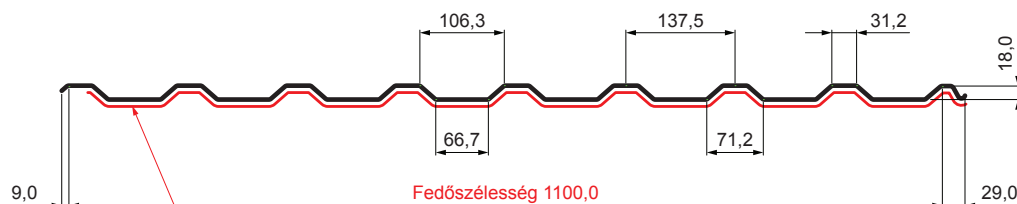

MŰSZAKI LAP

TRAPÉZLEMEZ - TETŐPROFIL TR 18A SQ (sound – aqua)

TR-18A SQ

SQ = LECSAPÓDÁS GÁTLÓ ÉS ZAJVÉDŐ FILC vastagsága: 3–4 mm
info: SQ (sound-zaj, aqua-víz)

PSM Fastett acél MATT – Galamszürke MATT – RAL 7037

Műszaki paraméterek [mm]	
Fedőszélesség	1100,0
Teljes szélesség	1138,0
Profilmagasság	18,0
Lemezvastagság	0,50
Tetőfedés hossza	legnagyobb hossza 8000,0

INDEX	VÁLTOZÁS	DÁTUM	ALÁÍRÁS	KJG	TR18	Scan code for 3D model	QR
ANYAGMÁRKA		H.O.		QUALITY			
MÉRET, FÉLKÉSZ TERMÉK				TÖMEG kg			MÉRET
SEGÉDBERENDEZÉS				STN			OSZTÁLYOZÁSI SZÁM
KIDOLGOZTA Ing. Kluska M.				MEGJEGYZÉS			POZÍCIÓSZÁM
KIPRÓBÁLTA				KORÁBBI RAJZ			RAJZSZÁM
TECHNOLÓGUS	TECHNOLÓGUS			KORÁBBI RAJZ			RAJZSZÁM
NÉV	Trapézlemez - tetőprofil TR 18A SQ (sound – aqua)			Lapok száma	TR-18A SQ		Lap