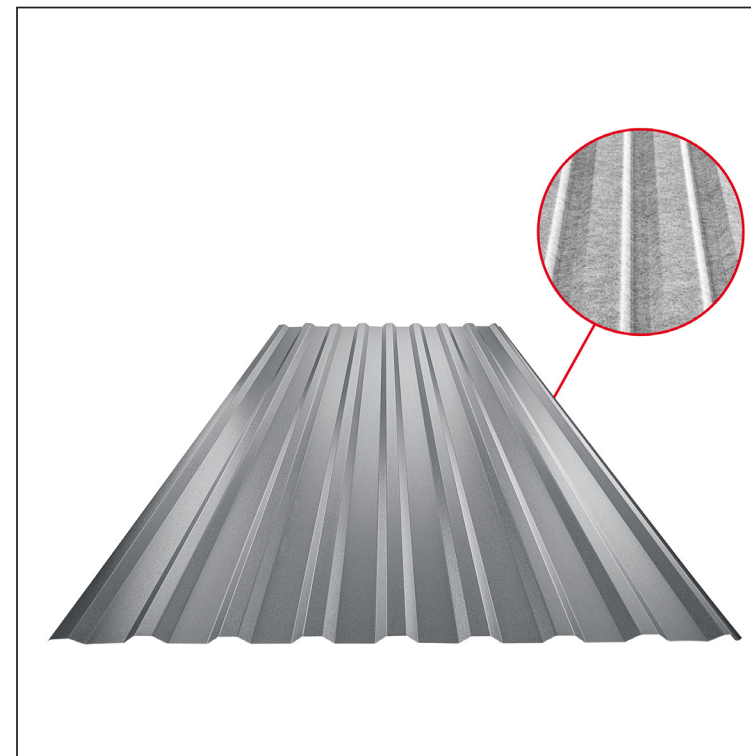

MŰSZAKI LAP

TRAPÉZLEMEZ - TETŐPROFIL TR 18A SQ (sound – aqua)

TR-18A SQ

SQ = LECSAPÓDÁS GÁTLÓ ÉS ZAJVÉDŐ FILC vastagsága: 3–4 mm
info: SQ (sound-zaj, aqua-víz)

PSM Fastett acél MATT – Galamszürke MATT – RAL 7037

Műszaki paraméterek [mm]	
Fedőszélesség	1100,0
Teljes szélesség	1138,0
Profilmagasság	18,0
Lemezvastagság	0,50
Tetőfedés hossza	legnagyobb hossza 8000,0

INDEX	VÁLTOZÁS	DÁTUM	ALÁÍRÁS	KJG QUALITY®	TR18	Scan code for 3D model	QR
ANYAGMÁRKA		H.O.		TÖMEG kg	MÉRET		
MÉRET, FÉLKÉSZ TERMÉK							
SEGÉDBERENDEZÉS				STN	OSZTÁLYOZÁSI SZÁM		
KIDOLGOZTA Ing. Kluska M.				MEGJEGYZÉS	POZÍCIÓSZÁM		
KIPRÓBÁLTA							
TECHNOLÓGUS	TECHNOLÓGUS			KORÁBBI RAJZ	RAJZSZÁM		
NÉV	Trapézlemez - tetőprofil TR 18A SQ (sound – aqua)			Lapok száma	TR-18A SQ	Lap	