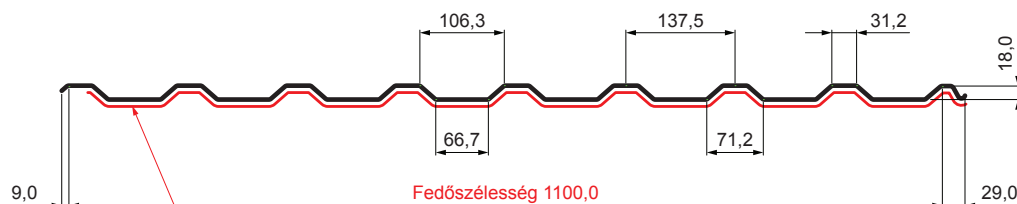

MŰSZAKI LAP

TRAPÉZLEMEZ - TETŐPROFIL TR 18A SQ (sound – aqua)

TR-18A SQ

SQ = LECSAPÓDÁS GÁTLÓ ÉS ZAJVÉDŐ FILC vastagsága: 3–4 mm
info: SQ (sound-zaj, aqua-víz)

PSM Fastett acél MATT – Galamszürke MATT – RAL 7037

Műszaki paraméterek [mm]	
Fedőszélesség	1100,0
Teljes szélesség	1138,0
Profilmagasság	18,0
Lemezvastagság	0,50
Tetőfedés hossza	legnagyobb hossza 8000,0

INDEX	VÁLTOZÁS	DÁTUM	ALÁÍRÁS	KJG QUALITY®	TR18	Scan code for 3D model	QR
ANYAGMÁRKA		H.O.		TÖMEG kg	MÉRET		
MÉRET, FÉLKÉSZ TERMÉK							
SEGÉDBERENDEZÉS				STN	OSZTÁLYOZÁSI SZÁM		
KIDOLGOZTA Ing. Kluska M.				MEGJEGYZÉS	POZÍCIÓSZÁM		
KIPRÓBÁLTA							
TECHNOLÓGUS	TECHNOLÓGUS			KORÁBBI RAJZ	RAJZSZÁM		
NÉV	Trapézlemez - tetőprofil TR 18A SQ (sound – aqua)			Lapok száma	TR-18A SQ	Lap	