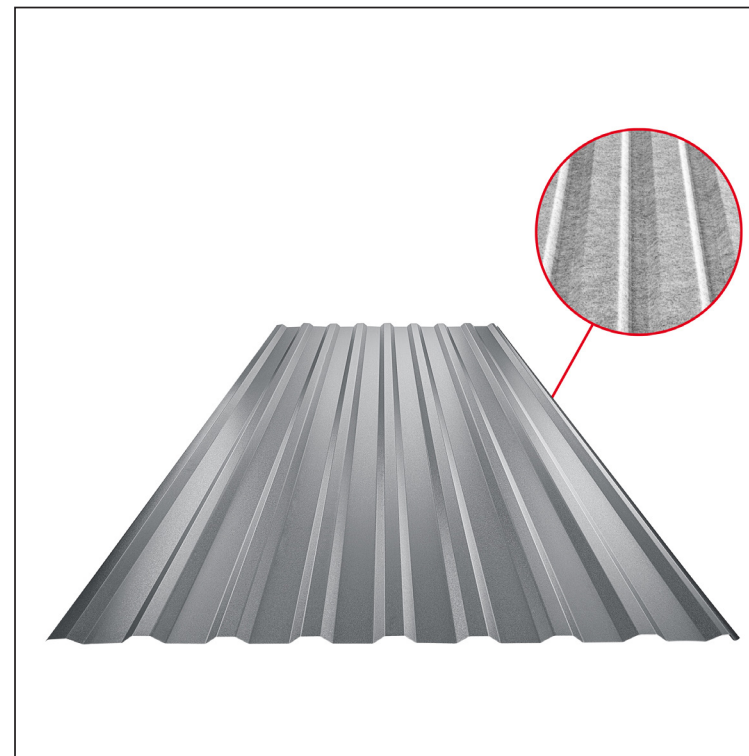

MŰSZAKI LAP

TRAPÉZLEMEZ - TETŐPROFIL TR 18A SQ (sound – aqua)

TR-18A SQ

SQ = LECSAPÓDÁS GÁTLÓ ÉS ZAJVÉDŐ FILC vastagsága: 3–4 mm
 info: SQ (sound-zaj, aqua-víz)

PSM Fastett acél MATT – Galamszürke MATT – RAL 7037

Műszaki paraméterek [mm]	
Fedőszélesség	1100,0
Teljes szélesség	1138,0
Profilmagasság	18,0
Lemezvastagság	0,50
Tetőfedés hossza	legnagyobb hossza 8000,0

INDEX	VÁLTOZÁS	DÁTUM	ALÁÍRÁS	KJG QUALITY®	TR18	Scan code for 3D model	
ANYAGMÁRKA			H.O.	TÖMEG kg	MÉRET		
MÉRET, FÉLKÉSZ TERMÉK				STN	OSZTÁLYOZÁSI SZÁM		
SEGÉDBERENDEZÉS				MEGJEGYZÉS	POZÍCIÓSZÁM		
KIDOLGOZTA Ing. Kluska M.				KORÁBBI RAJZ	RAJZSZÁM		
KIPRÓBÁLTA			TECHNOLÓGUS				
TECHNOLÓGUS							
NÉV			Trapézlemez - tetőprofil TR 18A SQ (sound – aqua)		Lapok száma	TR-18A SQ Lap	