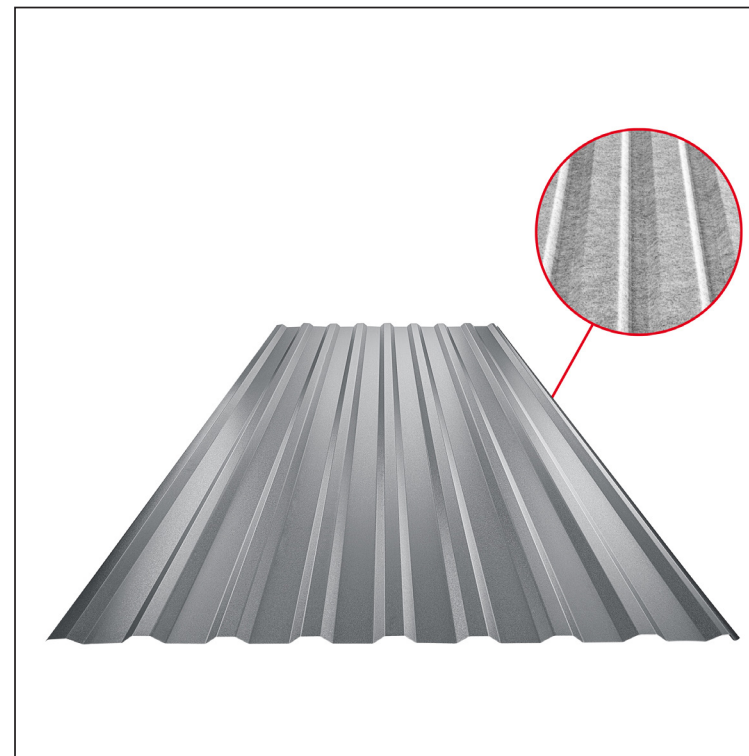

MŰSZAKI LAP

TRAPÉZLEMEZ - TETŐPROFIL TR 18A SQ (sound – aqua)

TR-18A SQ

SQ = LECSAPÓDÁS GÁTLÓ ÉS ZAJVÉDŐ FILC vastagsága: 3–4 mm
info: SQ (sound-zaj, aqua-víz)

PSM Fastett acél MATT – Galamszürke MATT – RAL 7037

Műszaki paraméterek [mm]	
Fedőszélesség	1100,0
Teljes szélesség	1138,0
Profilmagasság	18,0
Lemezvastagság	0,50
Tetőfedés hossza	legnagyobb hossza 8000,0

INDEX	VÁLTOZÁS	DÁTUM	ALÁÍRÁS	KJG	TR18	Scan code for 3D model	QR
ANYAGMÁRKA		H.O.		QUALITY			
MÉRET, FÉLKÉSZ TERMÉK				TÖMEG kg			MÉRET
SEGÉDBERENDEZÉS				STN			OSZTÁLYOZÁSI SZÁM
KIDOLGOZTA Ing. Kluska M.				MEGJEGYZÉS			POZÍCIÓSZÁM
KIPRÓBÁLTA				KORÁBBI RAJZ			RAJZSZÁM
TECHNOLÓGUS	TECHNOLÓGUS			KORÁBBI RAJZ			RAJZSZÁM
NÉV	Trapézlemez - tetőprofil TR 18A SQ (sound – aqua)			Lapok száma	TR-18A SQ		Lap