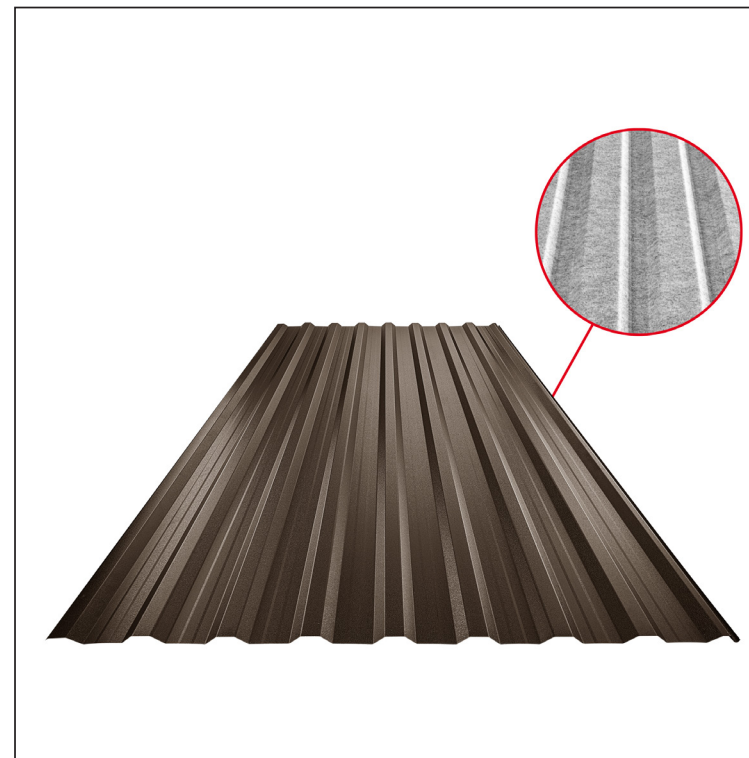

MŰSZAKI LAP

TRAPÉZLEMEZ BORDAKÖZI MEREVÍTÉSSEL

TR 18A+ SQ (sound – aqua)

TR-18A+ SQ

TMM Fastett acél MATT – Barna MATT – RAL 8028

Műszaki paraméterek [mm]	
Fedőszélesség	1100,0
Teljes szélesség	1138,0
Profilmagasság	18,0
Lemezvastagság	0,50
Tetőfedés hossza	legnagyobb hossza 8000

INDEX	VÁLTOZÁS	DÁTUM	ALÁÍRÁS	KJG	TR18	Scan code for 3D model
				QUALITY		
ANYAGMÁRKA		H.O.	TÖMEG kg	MÉRET		
MÉRET, FÉLKÉSZ TERMÉK				STN	OSZTÁLYOZÁSI SZÁM	
SEGÉDBERENDEZÉS				MEGJEGYZÉS	POZÍCIÓSZÁM	
KIDOLGOZTA Ing. Kluska M.				KORÁBBI RAJZ	RAJZSZÁM	
KIPRÓBÁLTA						
TECHNOLÓGUS	TECHNOLÓGUS					
NÉV	Trapézlemez bordaközi merevítéssel TR 18A+ SQ (sound – aqua)		Lapok száma	TR-18A+ SQ	Lap	