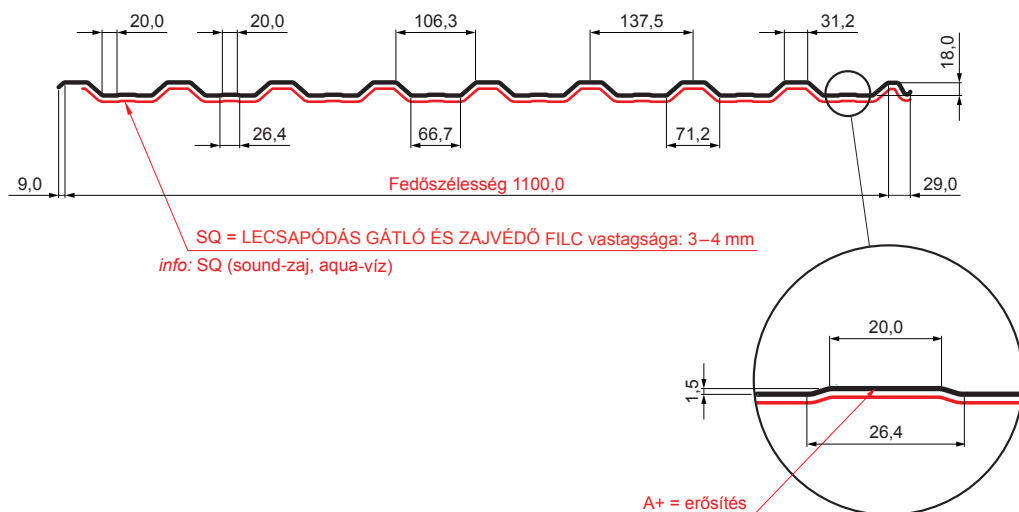

## TR 18A+ SQ (sound – aqua)

# TR-18A+ SQ

**OCM** Fastett acél MATT – Bordó MATT – RAL 3009

INDEX	VÁLTOZÁS	DÁTUM	ALÁÍRÁS	<b>KJG</b> QUALITY®	<b>TR18</b>	Scan code for 3D model	
ANYAGMÁRKA	H.O.		TÖMEG kg	MÉRET			
MÉRET, FÉLKÉSZ TERMÉK	STN		OSZTÁLYOZÁSI SZÁM				
SEGÉDBERENDEZÉS	MEGJEGYZÉS		POZÍCIÓSZÁM				
KIDOLGOZTA Ing. Kluska M.	TECHNOLÓGUS		KORÁBBI RAJZ		RAJZSZÁM		
KIPRÓBÁLTA	TECHNOLÓGUS		KORÁBBI RAJZ		RAJZSZÁM		
NÉV	Trapézlemez bordaközi merevítéssel TR 18A+ SQ (sound – aqua)		Lapok száma	TR-18A+ SQ		Lap	

Létrehozva: 05.06.2026 08:01:56

Műszaki változások fenntartva

Műszaki paraméterek [mm]	
Fedőszélesség	1100,0
Teljes szélesség	1138,0
Profilmagasság	18,0
Lemezvastagság	0,50
Tetőfedés hossza	legnagyobb hossza 8000