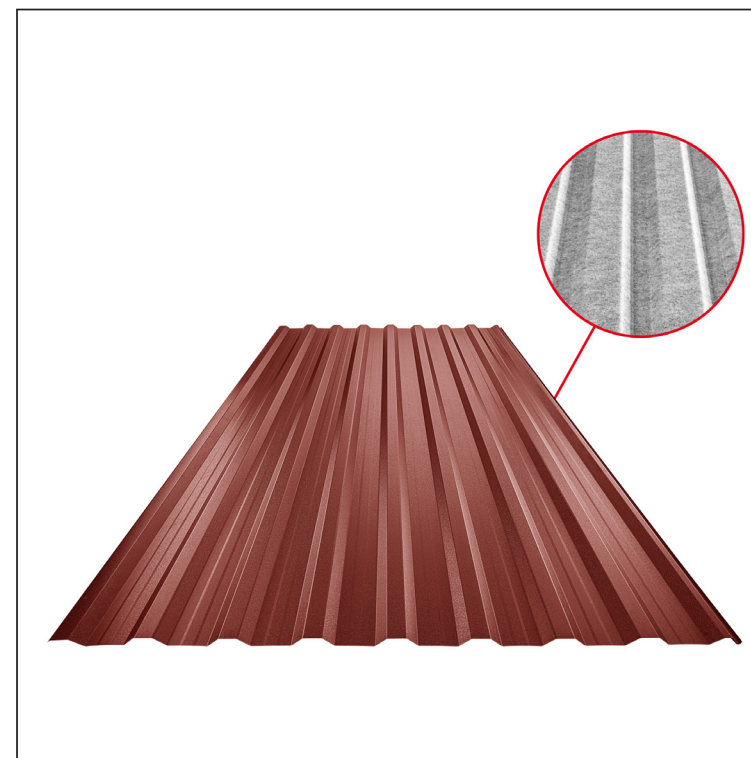

# TRAPÉZLEMEZ BORDAKÖZI MEREVÍTÉSSEL

# TR-18A+ SQ

**OCM** Fastett acél MATT – Bordó MATT – RAL 3009

INDEX	VÁLTOZÁS	DÁTUM	ALÁÍRÁS	<b>KJG</b> QUALITY®	<b>TR18</b>	Scan code for 3D model	
ANYAGMÁRKA	H.O.		TÖMEG kg	MÉRET			
MÉRET, FÉLKÉSZ TERMÉK	STN		OSZTÁLYOZÁSI SZÁM				
SEGÉDBERENDEZÉS	MEGJEGYZÉS		POZÍCIÓSZÁM				
KIDOLGOZTA Ing. Kluska M.	TECHNOLÓGUS		KORÁBBI RAJZ		RAJZSZÁM		
KIPRÓBÁLTA	TECHNOLÓGUS		KORÁBBI RAJZ		RAJZSZÁM		
NÉV	Trapézlemez bordaközi merevítéssel TR 18A+ SQ (sound – aqua)		Lapok száma	TR-18A+ SQ		Lap	