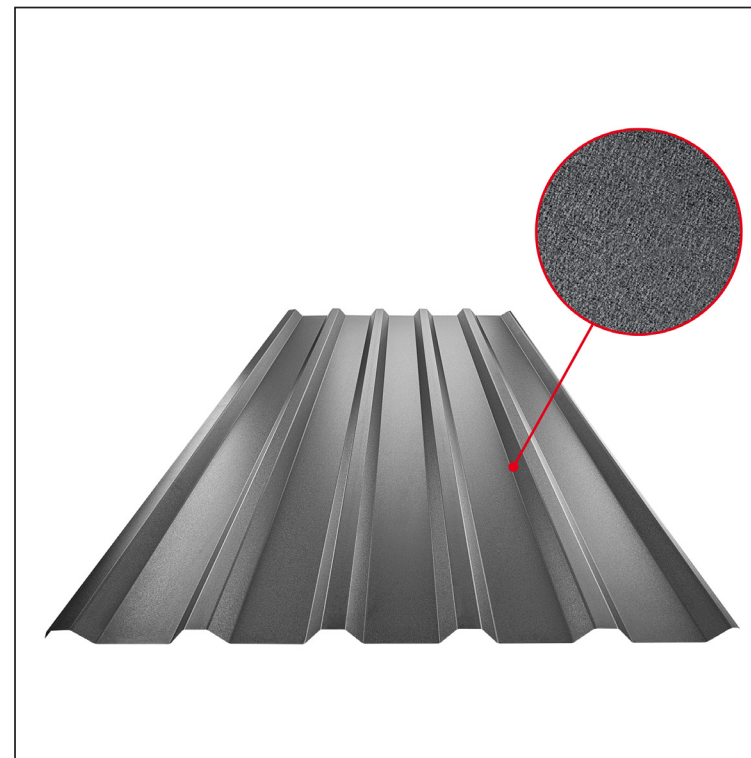

MŰSZAKI LAP

TRAPÉZLEMEZ - TETŐPROFIL TR 35A

TR-35A

ANM Fastett acél MATT – Antracit MATT – RAL 7016

Műszaki paraméterek [mm]	
Fedőszélesség	1060,0
Teljes szélesség	1085,0
Profilmagasság	34,5
Lemezvastagság	0,50
Tetőfedés hossza	legnagyobb hossza 8000,0

INDEX	VÁLTOZÁS	DÁTUM	ALÁÍRÁS	KJG	TR35	Scan code for 3D model	QR
ANYAGMÁRKA			H.O.	TÖMEG kg	MÉRET		
MÉRET, FÉLKÉSZ TERMÉK							
SEGÉDBERENDEZÉS				STN	OSZTÁLYOZÁSI SZÁM		
KIDOLGOZTA Ing. Kluska M.				MEGJEGYZÉS	POZÍCIÓSZÁM		
KIPRÓBÁLTA							
TECHNOLÓGUS	TECHNOLÓGUS			KORÁBBI RAJZ	RAJZSZÁM		
NÉV	Trapézlemez - tetőprofil TR 35A			Lapok száma	TR-35A	Lap	