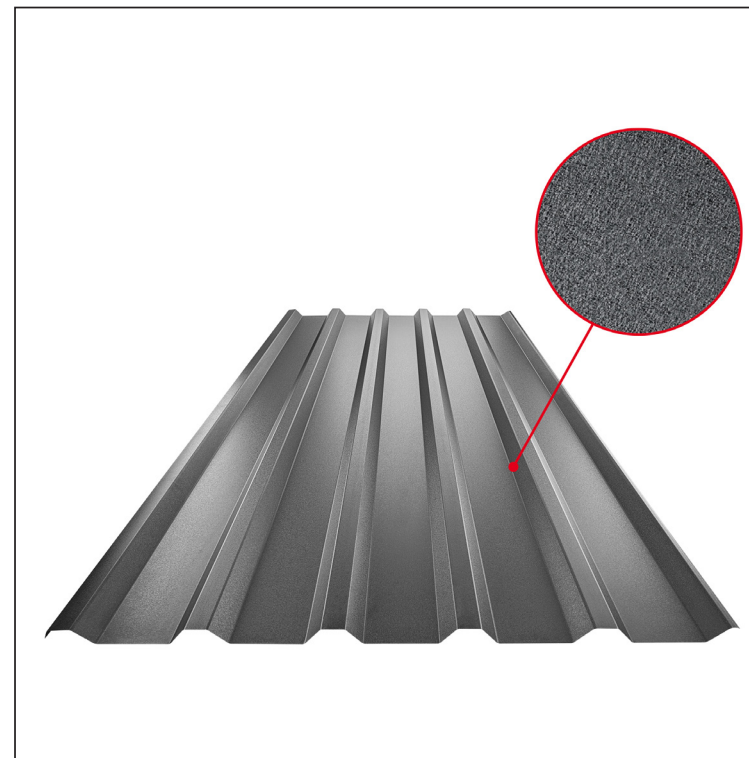

MŰSZAKI LAP

TRAPÉZLEMEZ - TETŐPROFIL TR 35A

TR-35A

ANM Fastett acél MATT – Antracit MATT – RAL 7016

Műszaki paraméterek [mm]	
Fedőszélesség	1060,0
Teljes szélesség	1085,0
Profilmagasság	34,5
Lemezvastagság	0,50
Tetőfedés hossza	legnagyobb hossza 8000,0

INDEX	VÁLTOZÁS	DÁTUM	ALÁÍRÁS	KJG QUALITY®	TR35	Scan code for 3D model	QR
ANYAGMÁRKA			H.O.	TÖMEG kg	MÉRET		
MÉRET, FÉLKÉSZ TERMÉK							
SEGÉDBERENDEZÉS				STN	OSZTÁLYOZÁSI SZÁM		
KIDOLGOZTA Ing. Kluska M.				MEGJEGYZÉS	POZÍCIÓSZÁM		
KIPRÓBÁLTA							
TECHNOLÓGUS	TECHNOLÓGUS			KORÁBBI RAJZ	RAJZSZÁM		
NÉV	Trapézlemez - tetőprofil TR 35A			Lapok száma	TR-35A	Lap	