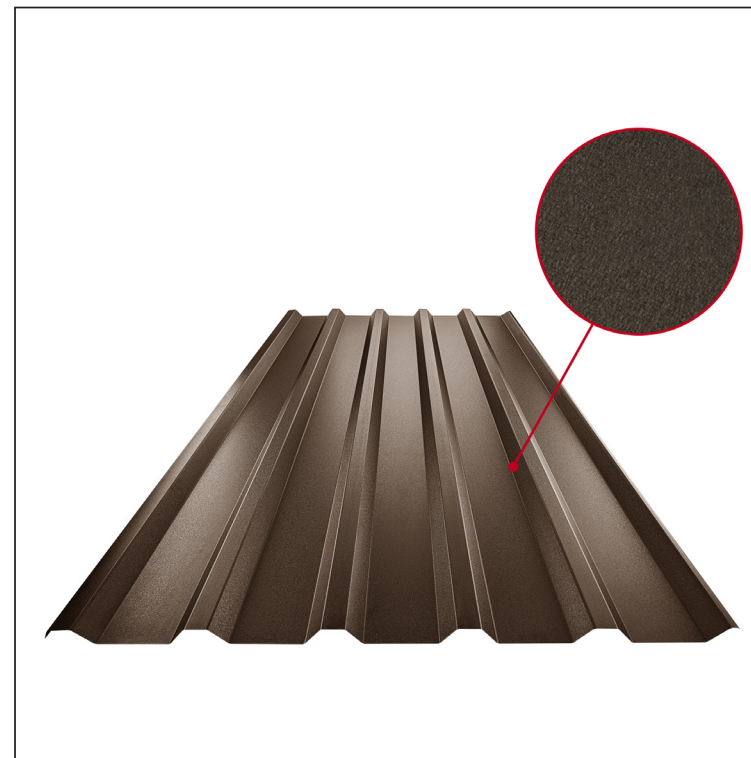

MŰSZAKI LAP

TRAPÉZLEMEZ - TETŐPROFIL TR 35A

TR-35A

TMM Fastett acél MATT – Barna MATT – RAL 8028

Műszaki paraméterek [mm]	
Fedőszélesség	1060,0
Teljes szélesség	1085,0
Profilmagasság	34,5
Lemezvastagság	0,50
Tetőfedés hossza	legnagyobb hossza 8000,0

INDEX	VÁLTOZÁS	DÁTUM	ALÁÍRÁS	KJG	TR35	Scan code for 3D model	QR
ANYAGMÁRKA			H.O.	TÖMEG kg	MÉRET		
MÉRET, FÉLKÉSZ TERMÉK				STN	OSZTÁLYOZÁSI SZÁM		
SEGÉDBERENDEZÉS				MEGJEGYZÉS	POZÍCIÓSZÁM		
KIDOLGOZTA Ing. Kluska M.				KORÁBBI RAJZ	RAJZSZÁM		
KIPRÓBÁLTA							
TECHNOLÓGUS	TECHNOLÓGUS			Lapok száma	TR-35A		
NÉV	Trapézlemez - tetőprofil TR 35A						