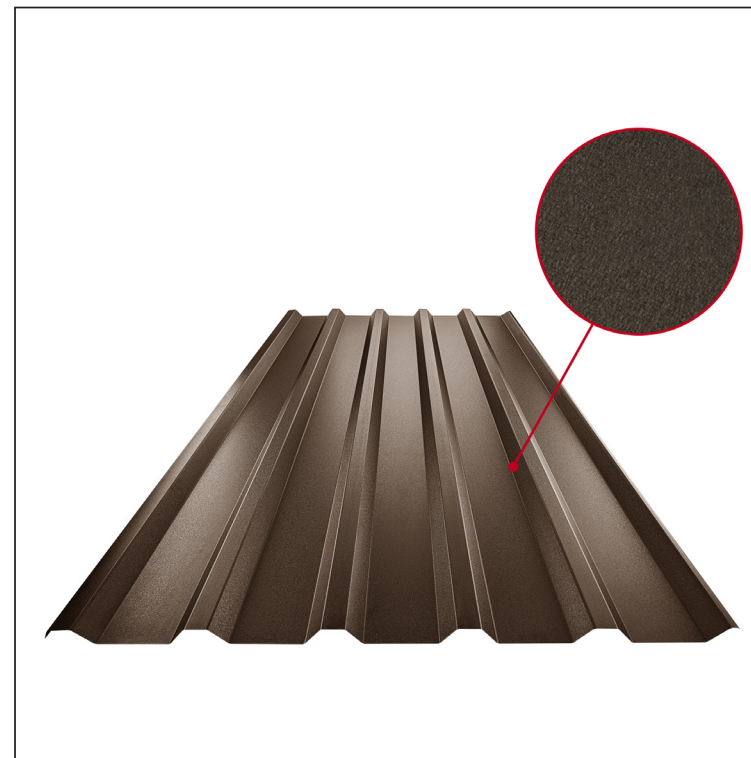

MŰSZAKI LAP

TRAPÉZLEMEZ - TETŐPROFIL TR 35A

TR-35A

TMM Fastett acél MATT – Barna MATT – RAL 8028

INDEX	VÁLTOZÁS	DÁTUM	ALÁÍRÁS	KJG QUALITY®	TR35	Scan code for 3D model	
ANYAGMÁRKA			H.O.	TÖMEG kg	MÉRET		
MÉRET, FÉLKÉSZ TERMÉK				STN	OSZTÁLYOZÁSI SZÁM		
SEGÉDBERENDEZÉS				MEGJEGYZÉS	POZÍCIÓSZÁM		
KIDOLGOZTA Ing. Kluska M.				KORÁBBI RAJZ	RAJZSZÁM		
KIPRÓBÁLTA			TECHNOLÓGUS				
NEV			Trapézlemez - tetőprofil TR 35A		Lapok száma	TR-35A	Lap

Létrehozva: 06.06.2026 02:54:17

Műszaki változások fenntartva

Műszaki paraméterek [mm]	
Fedőszélesség	1060,0
Teljes szélesség	1085,0
Profilmagasság	34,5
Lemezvastagság	0,50
Tetőfedés hossza	legnagyobb hossza 8000,0