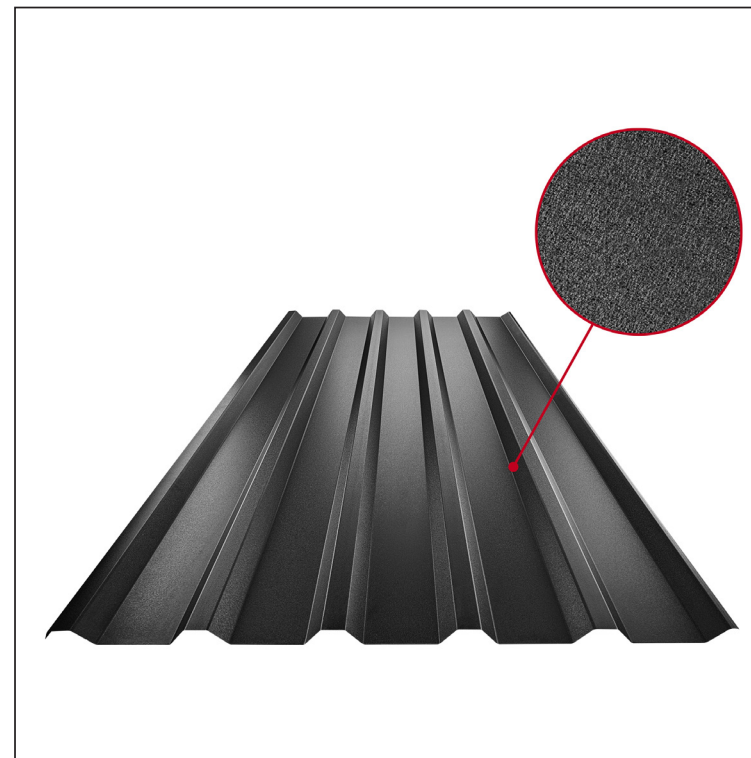

# TRAPÉZLEMEZ - TETŐPROFIL TR 35A

# TR-35A

**ICM** Fastett acél MATT – Fekete MATT – RAL 9005

Műszaki paraméterek [mm]	
Fedőszélesség	1060,0
Teljes szélesség	1085,0
Profilmagasság	34,5
Lemezvastagság	0,50
Tetőfedés hossza	legnagyobb hossza 8000,0