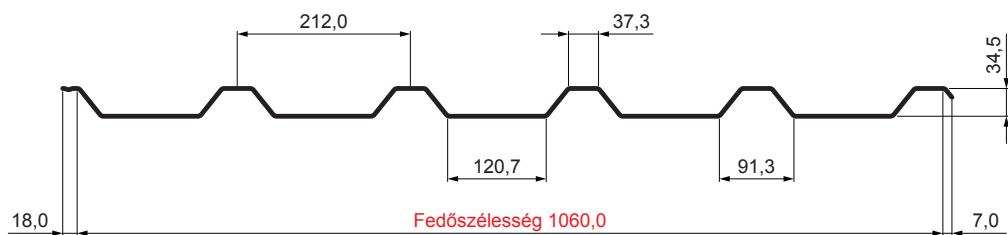

# TR-35A

**ICM** Fastett acél MATT – Fekete MATT – RAL 9005

Műszaki paraméterek [mm]	
Fedőszélesség	1060,0
Teljes szélesség	1085,0
Profilmagasság	34,5
Lemezvastagság	0,50
Tetőfedés hossza	legnagyobb hossza 8000,0