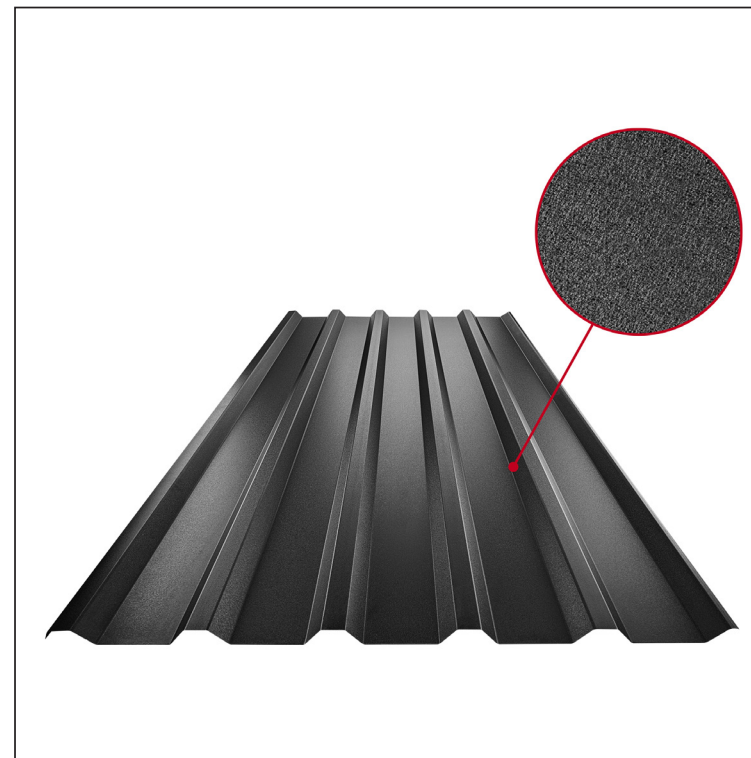

MŰSZAKI LAP

TRAPÉZLEMEZ - TETŐPROFIL TR 35A

TR-35A

ICM Fastett acél MATT – Fekete MATT – RAL 9005

INDEX	VÁLTOZÁS	DÁTUM	ALÁÍRÁS	KJG	TR35	Scan code for 3D model	QR
ANYAGMÁRKA			H.O.	TÖMEG kg	MÉRET		
MÉRET, FÉLKÉSZ TERMÉK							
SEGÉDBERENDEZÉS				STN	OSZTÁLYOZÁSI SZÁM		
KIDOLGOZTA Ing. Kluska M.				MEGJEGYZÉS	POZÍCIÓSZÁM		
KIPRÓBÁLTA							
TECHNOLÓGUS	TECHNOLÓGUS			KORÁBBI RAJZ	RAJZSZÁM		
NÉV	Trapézlemez - tetőprofil TR 35A			Lapok száma	TR-35A	Lap	

Létrehozva: 22.04.2026 12:10:27

Műszaki változások fenntartva

Műszaki paraméterek [mm]	
Fedőszélesség	1060,0
Teljes szélesség	1085,0
Profilmagasság	34,5
Lemezvastagság	0,50
Tetőfedés hossza	legnagyobb hossza 8000,0