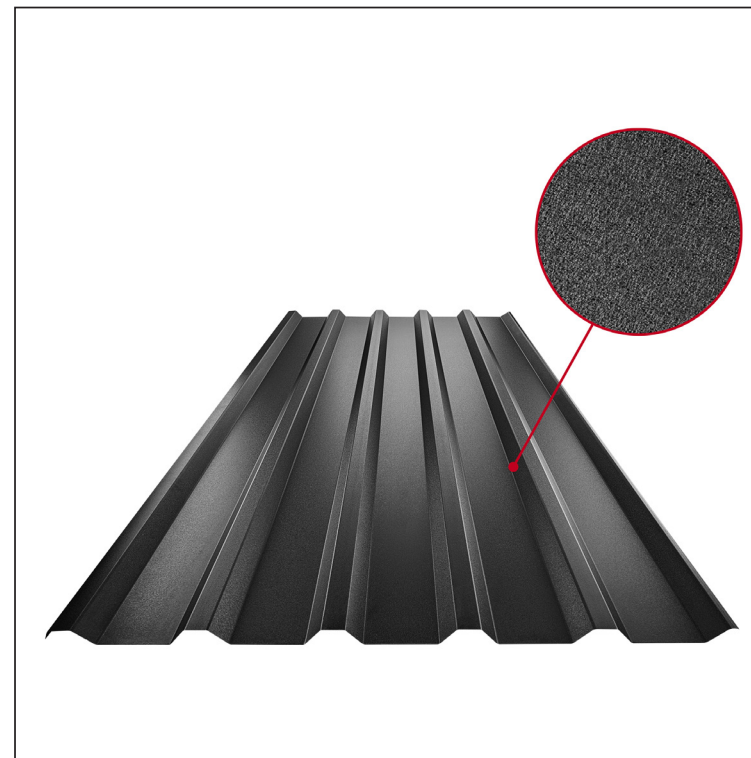

MŰSZAKI LAP

TRAPÉZLEMEZ - TETŐPROFIL TR 35A

TR-35A

ICM Fastett acél MATT – Fekete MATT – RAL 9005

Műszaki paraméterek [mm]	
Fedőszélesség	1060,0
Teljes szélesség	1085,0
Profilmagasság	34,5
Lemezvastagság	0,50
Tetőfedés hossza	legnagyobb hossza 8000,0

INDEX	VÁLTOZÁS	DÁTUM	ALÁÍRÁS	KJG QUALITY®	TR35	Scan code for 3D model	QR
ANYAGMÁRKA			H.O.	TÖMEG kg	MÉRET		
MÉRET, FÉLKÉSZ TERMÉK					STN	OSZTÁLYOZÁSI SZÁM	
SEGÉDBERENDEZÉS					MEGJEGYZÉS	POZÍCIÓSZÁM	
KIDOLGOZTA Ing. Kluska M.					KORÁBBI RAJZ	RAJZSZÁM	
KIPRÓBÁLTA							
TECHNOLÓGUS	TECHNOLÓGUS						
NÉV	Trapézlemez - tetőprofil TR 35A			Lapok száma	TR-35A	Lap	