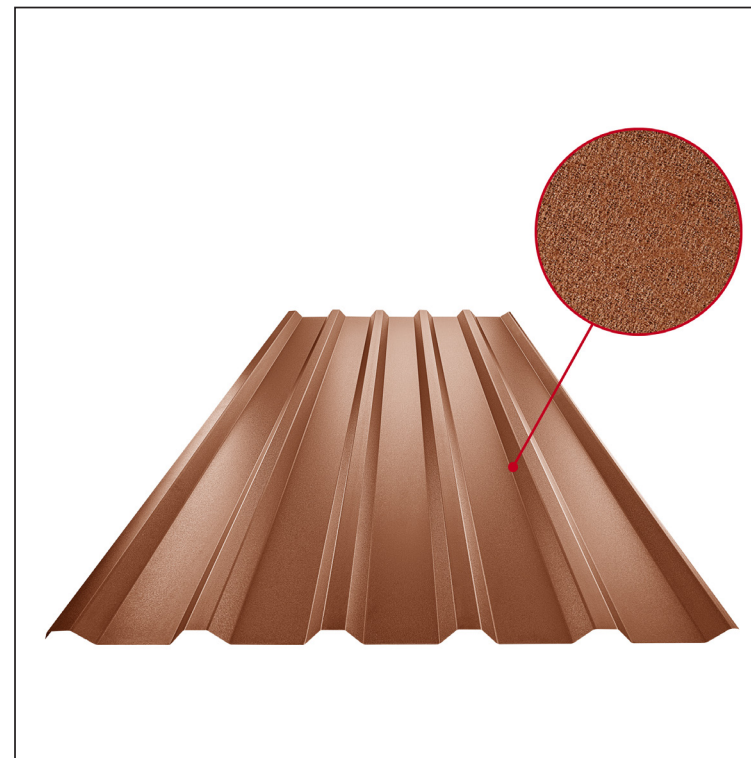

MŰSZAKI LAP

TRAPÉZLEMEZ - TETŐPROFIL TR 35A

TR-35A

MHM Fastett acél MATT – Cserépszín MATT – RAL 8004

Műszaki paraméterek [mm]	
Fedőszélesség	1060,0
Teljes szélesség	1085,0
Profilmagasság	34,5
Lemezvastagság	0,50
Tetőfedés hossza	legnagyobb hossza 8000,0

INDEX	VÁLTOZÁS	DÁTUM	ALÁÍRÁS	KJG QUALITY®	TR35	Scan code for 3D model	QR
ANYAGMÁRKA			H.O.	TÖMEG kg	MÉRET		
MÉRET, FÉLKÉSZ TERMÉK				STN	OSZTÁLYOZÁSI SZÁM		
SEGÉDBERENDEZÉS				MEGJEGYZÉS	POZÍCIÓSZÁM		
KIDOLGOZTA Ing. Kluska M.				KORÁBBI RAJZ	RAJZSZÁM		
KIPRÓBÁLTA							
TECHNOLÓGUS	TECHNOLÓGUS			Lapok száma	TR-35A		
NÉV	Trapézlemez - tetőprofil TR 35A						