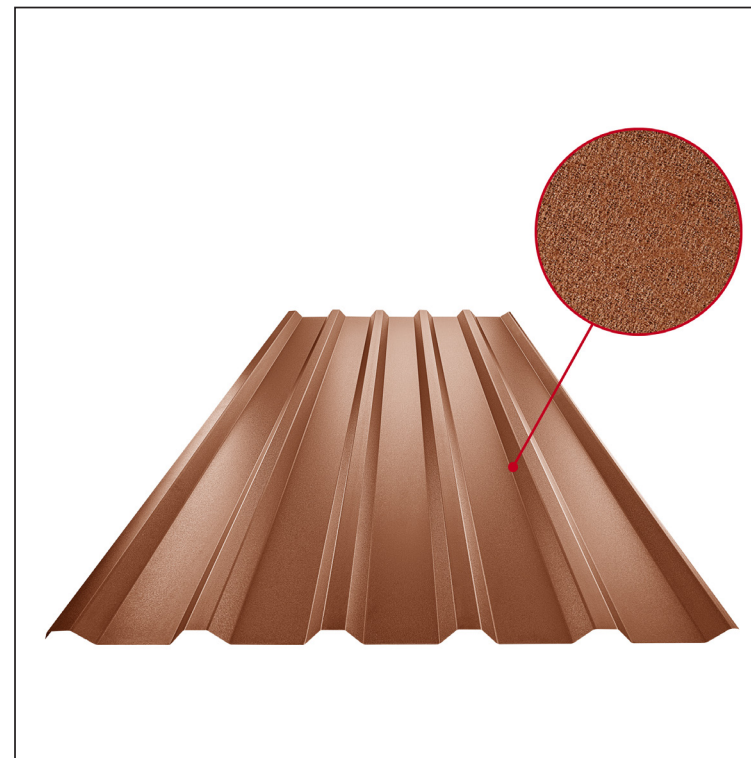

MŰSZAKI LAP

TRAPÉZLEMEZ - TETŐPROFIL TR 35A

TR-35A

MHM Fastett acél MATT – Cserépszín MATT – RAL 8004

Műszaki paraméterek [mm]	
Fedőszélesség	1060,0
Teljes szélesség	1085,0
Profilmagasság	34,5
Lemezvastagság	0,50
Tetőfedés hossza	legnagyobb hossza 8000,0

INDEX	VÁLTOZÁS	DÁTUM	ALÁÍRÁS	KJG QUALITY®	TR35	Scan code for 3D model	QR
ANYAGMÁRKA			H.O.	TÖMEG kg	MÉRET		
MÉRET, FÉLKÉSZ TERMÉK				STN	OSZTÁLYOZÁSI SZÁM		
SEGÉDBERENDEZÉS				MEGJEGYZÉS	POZÍCIÓSZÁM		
KIDOLGOZTA Ing. Kluska M.				KORÁBBI RAJZ	RAJZSZÁM		
KIPRÓBÁLTA							
TECHNOLÓGUS	TECHNOLÓGUS			Lapok száma	TR-35A		
NÉV	Trapézlemez - tetőprofil TR 35A						

Létrehozva: 22.04.2026 12:26:45

Műszaki változások fenntartva